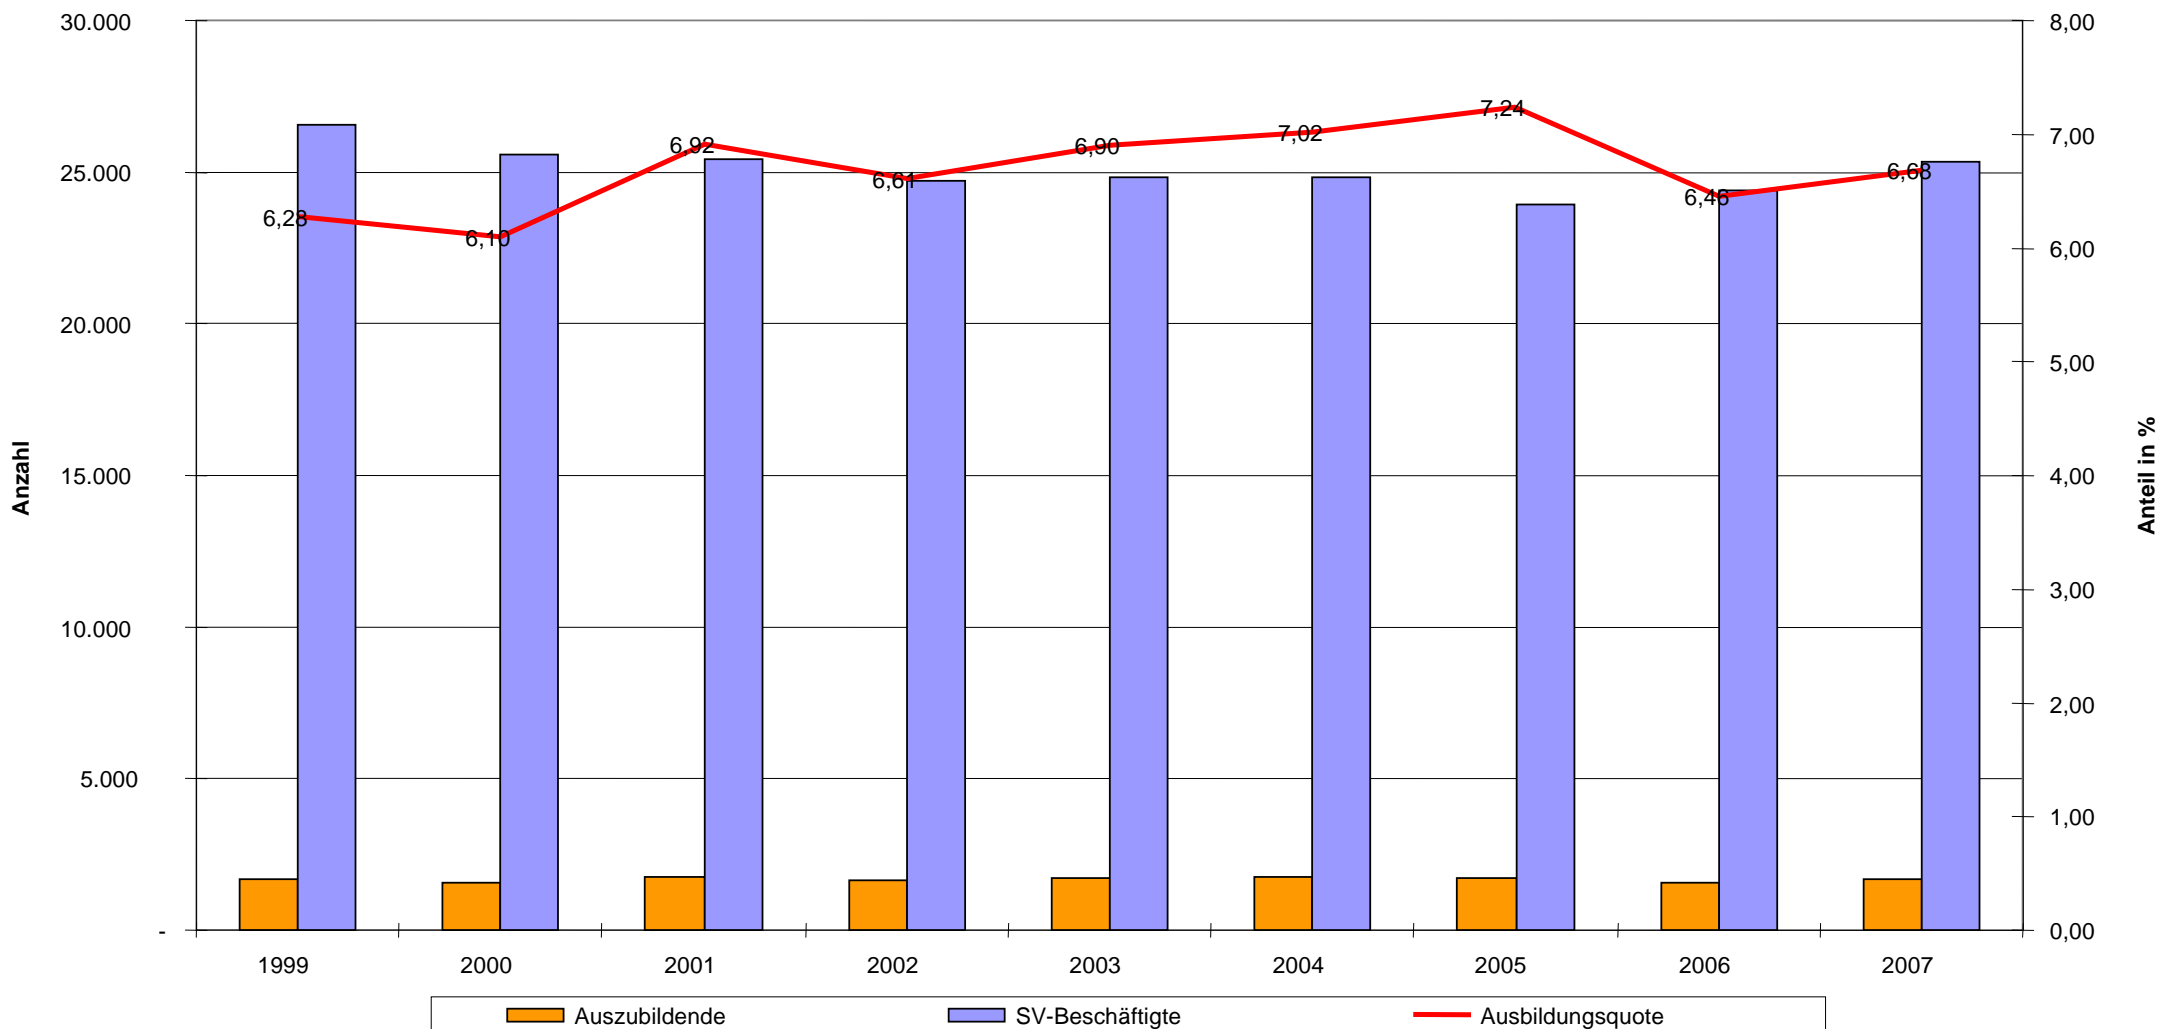

Ausbildungsquote in der Stadt Brandenburg an der Havel 1999 bis 2007

Die Ausbildungsquote unterliegt im Beobachtungszeitraum kontinuierlichen Schwankungen. Nachdem die Quote 2006 um fast einen Prozentpunkt gesunken ist, steigt sie bereits 2007 wieder an. Die Ausbildungsquote lag insgesamt über dem Landesdurchschnitt von etwa 6%.