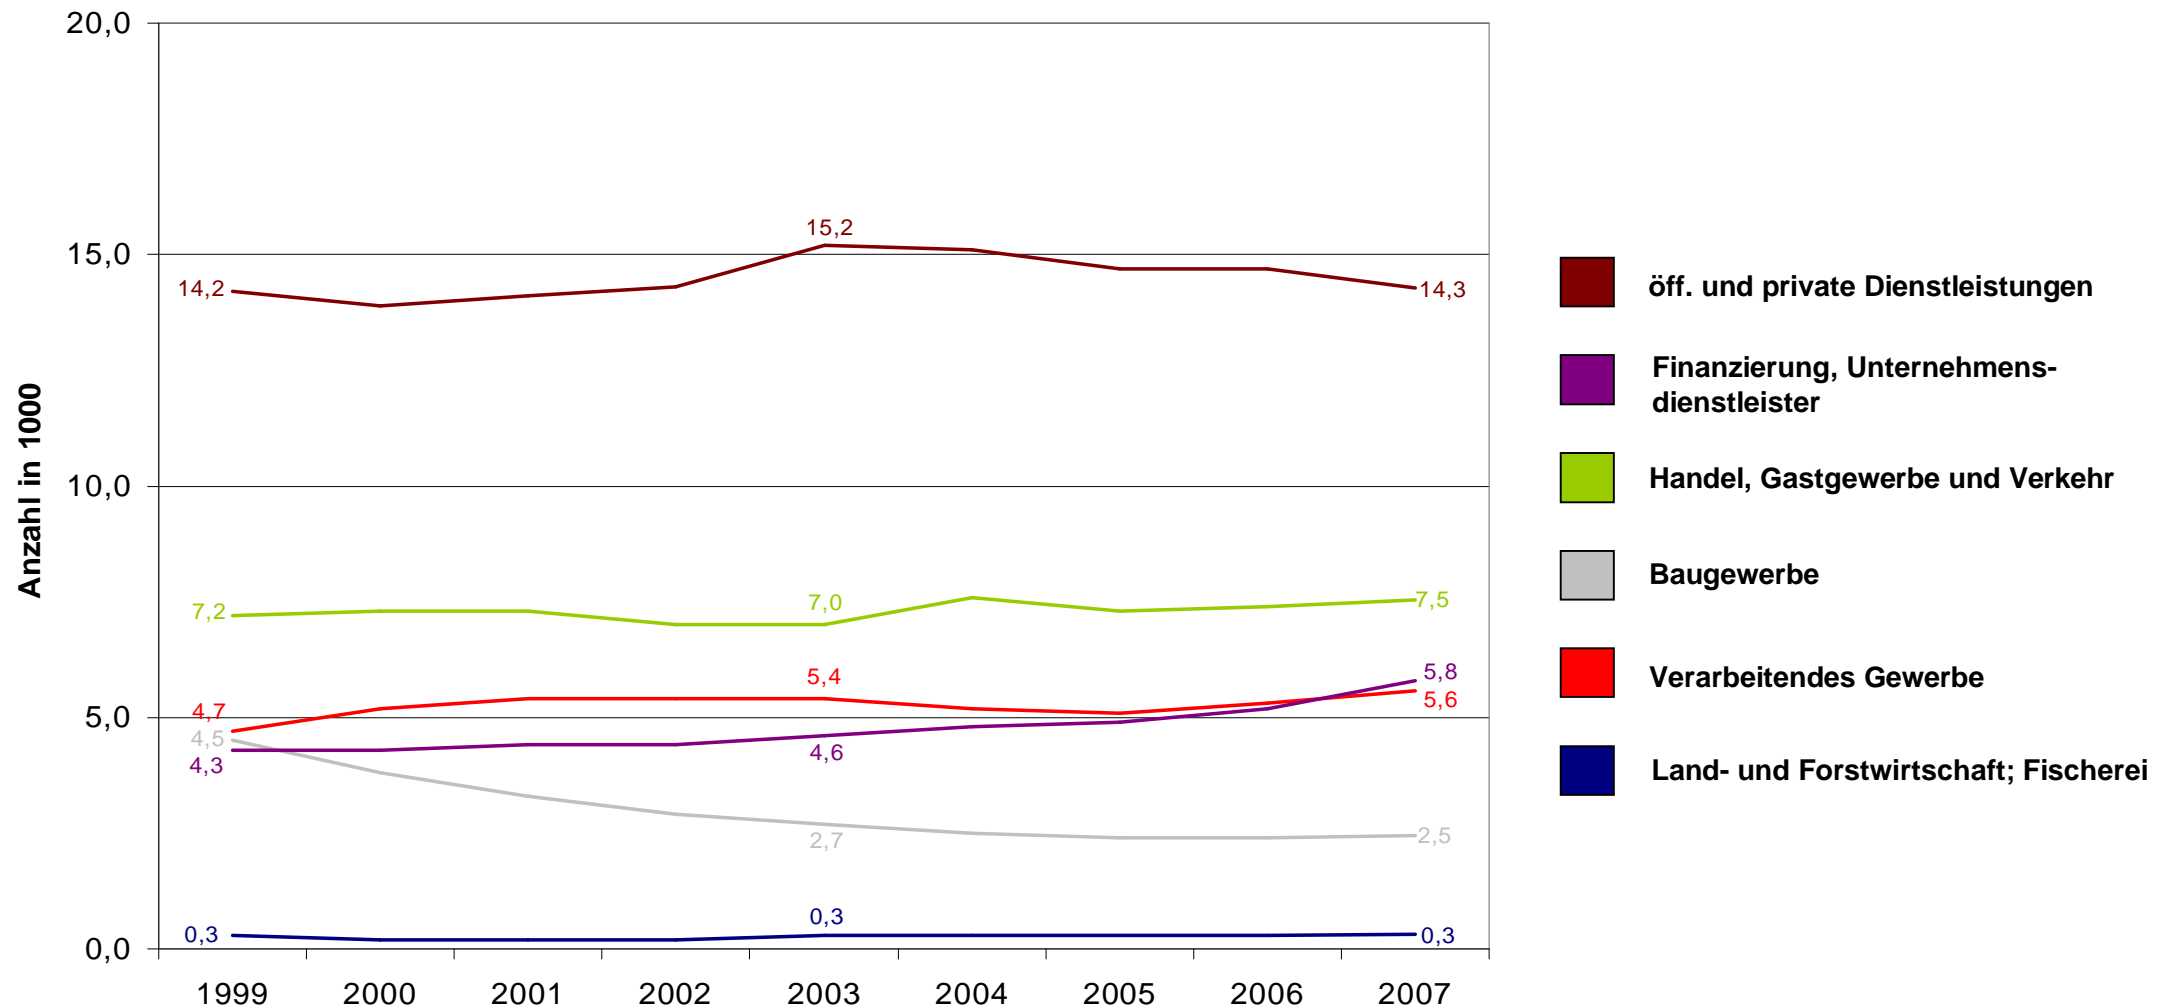

Erwerbstätigkeit in Brandenburg a. d. Havel nach Wirtschaftszweigen 1999 - 2007

Zu einem Rückgang der Erwerbstätigkeit kam es insbesondere im Baugewerbe. Ein leichter Anstieg war hingegen im Bereich Finanzierung, Unternehmensdienstleister und Verarbeitendes Gewerbe zu verzeichnen. Die anderen Wirtschaftsbereiche zeigten ein weitgehend konstantes Niveau an Erwerbstätigkeit.