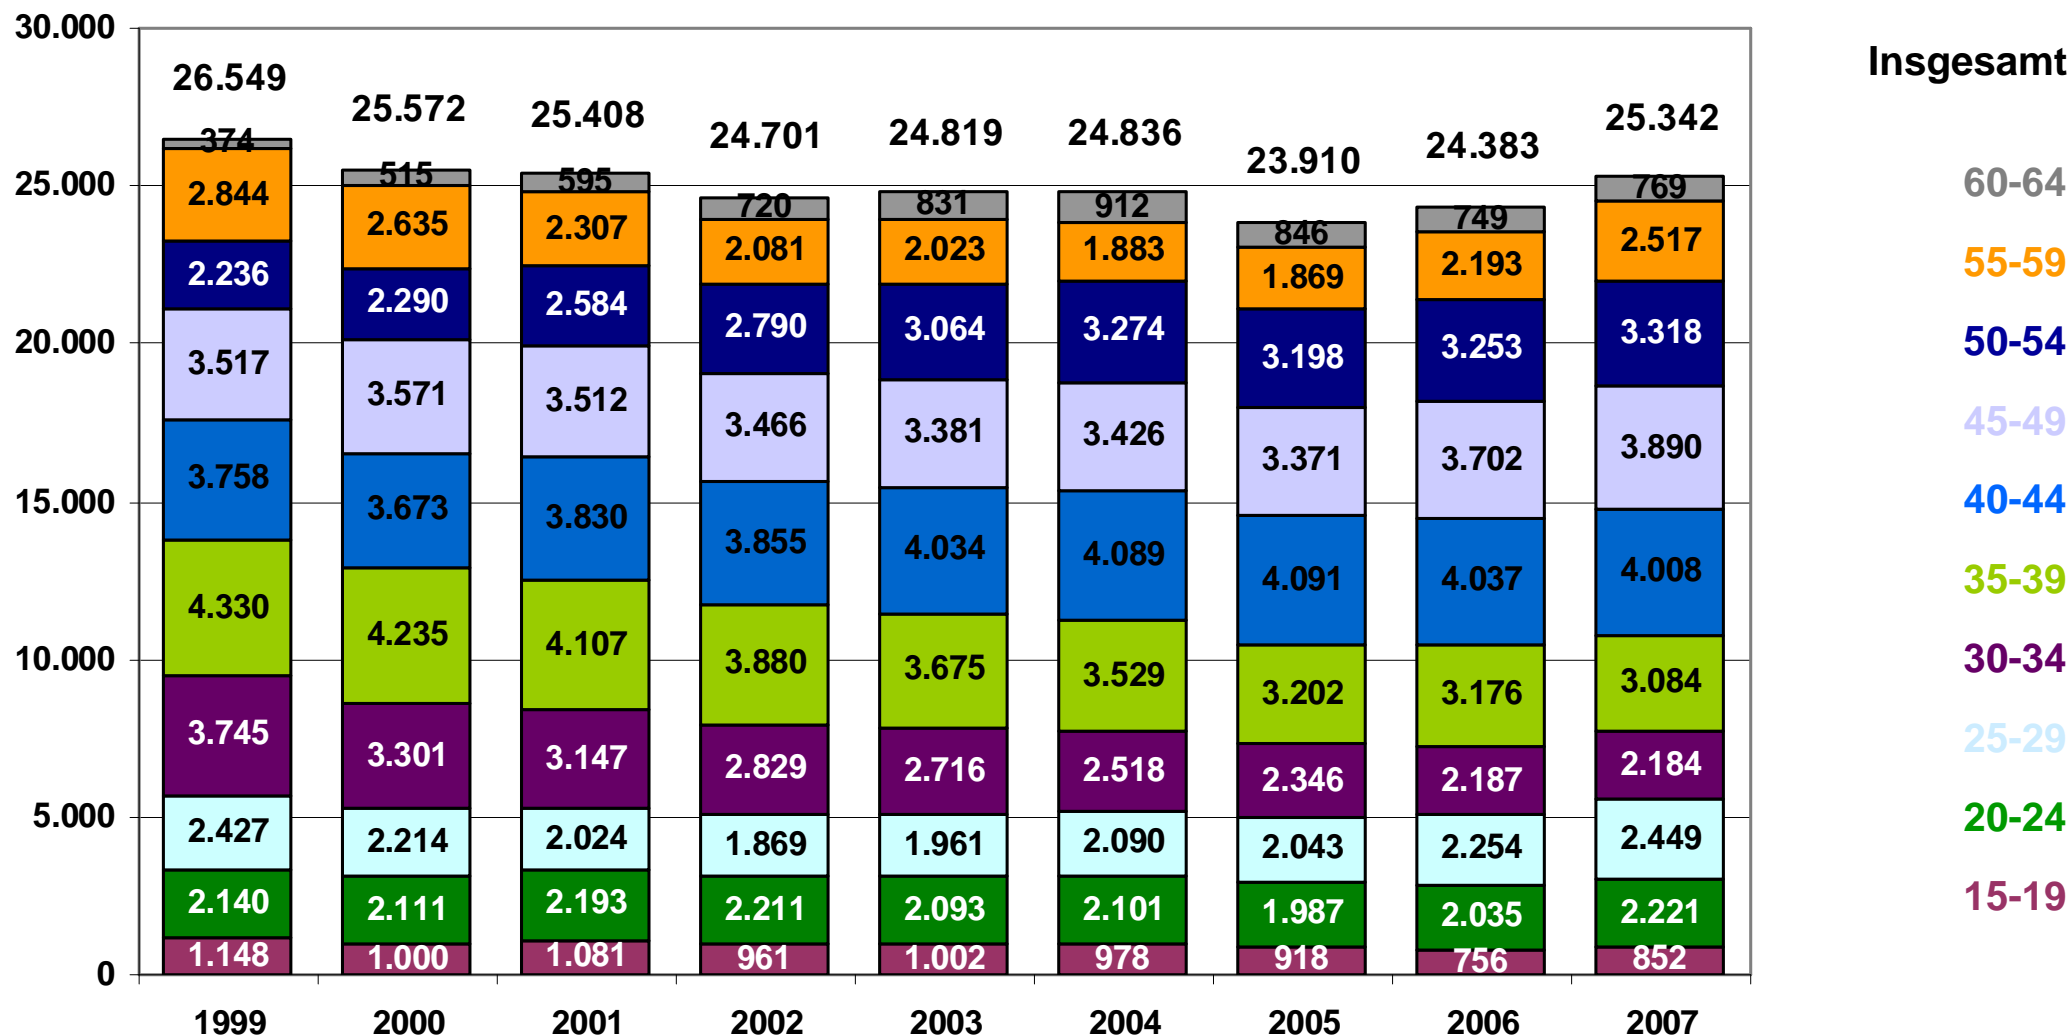

Alter der SV-Beschäftigten in der Stadt Brandenburg a.d.H. 1999 bis 2007

Die Gesamtbeschäftigung ist bis 2005 zurückgegangen und danach leicht angestiegen. Dabei kam es zu einer Alterung der Beschäftigten.