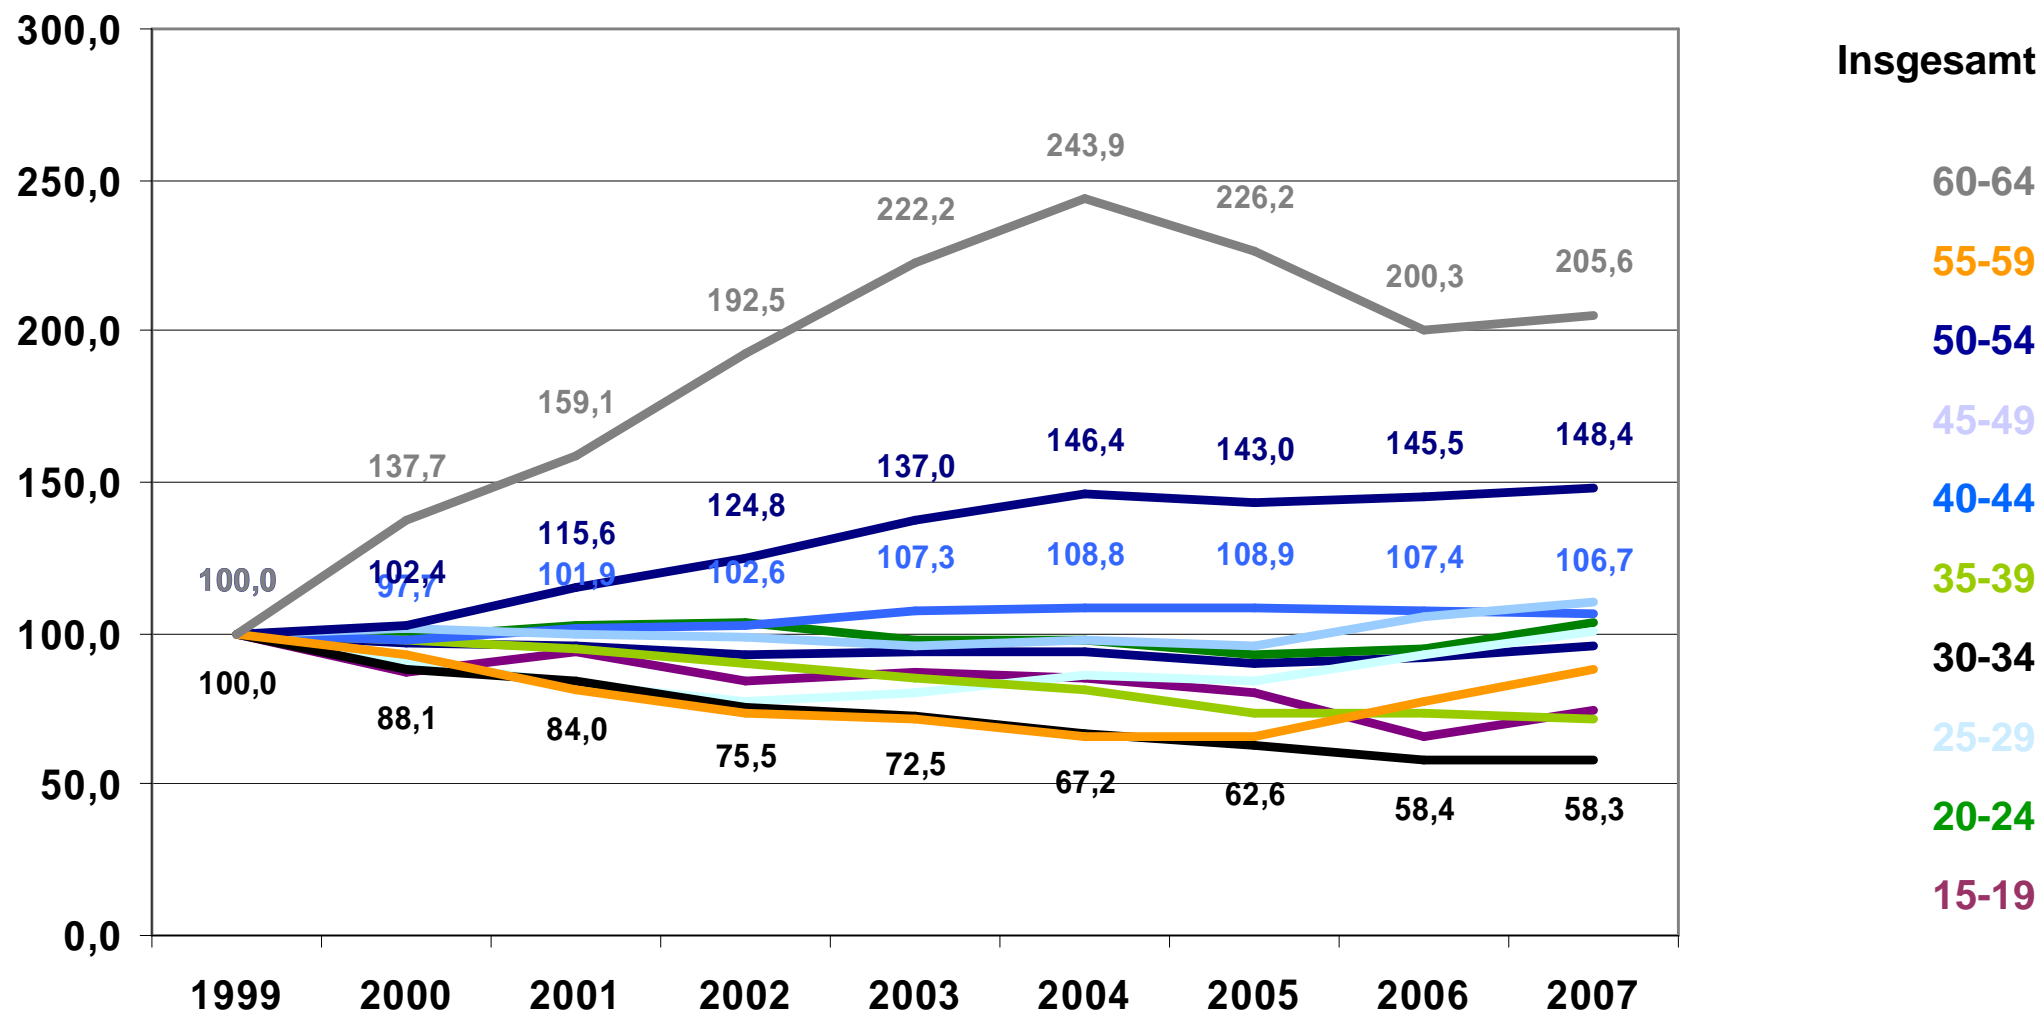

Alter der SV-Beschäftigten in Brandenburg a.d.H. 1999 bis 2007 Indexwert (1999 = 100)

Im Beobachtungszeitraum kam es zu einem deutlichen Beschäftigungswachstum der 50-54- und 60-64-Jährigen, sowie zu einem deutlichen Rückgang der Beschäftigtenzahlen der 30-34-Jährigen.