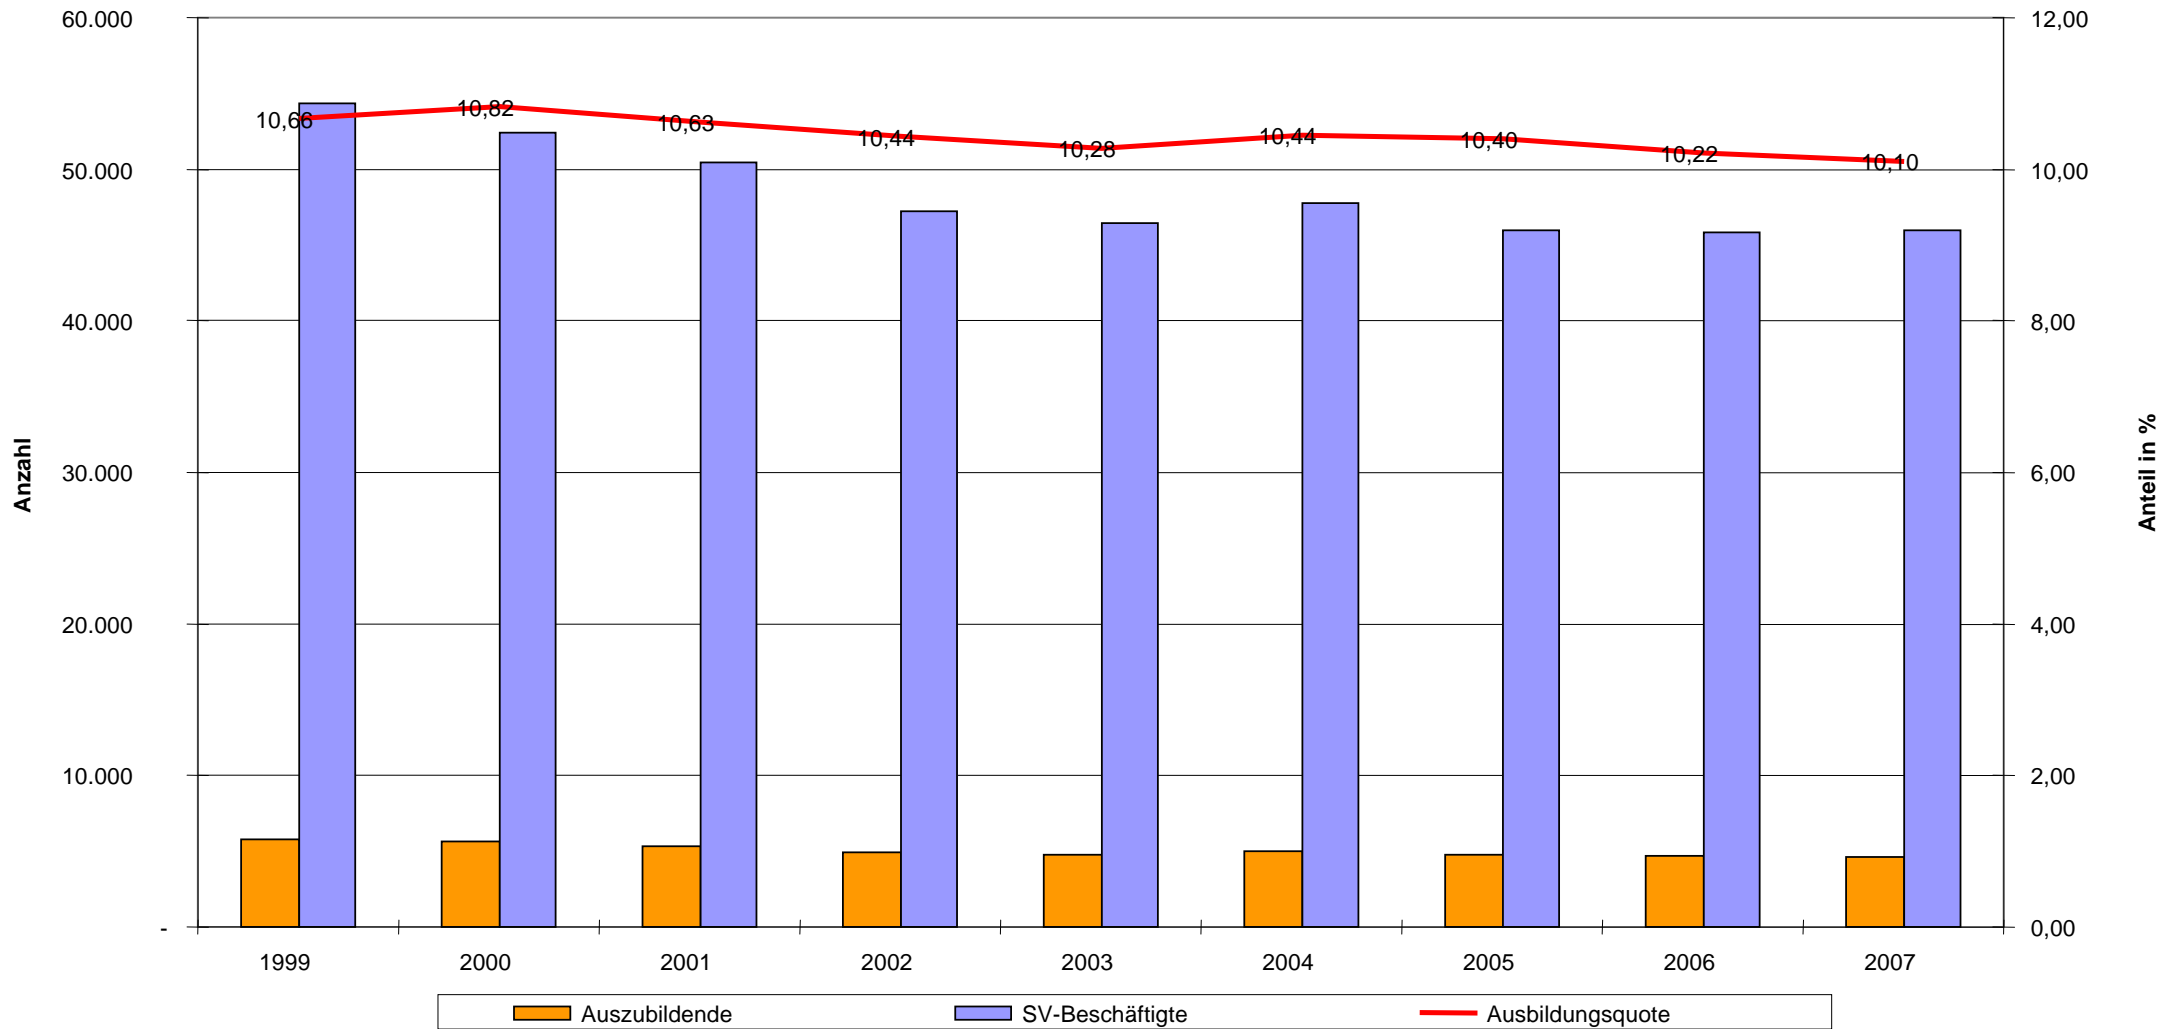

Ausbildungsquote in der Stadt Cottbus 1999 bis 2007

Die Ausbildungsquote sank während des Beobachtungszeitraumes nur marginal. Mit über 10% liegt die Quote deutlich über dem Landesdurchschnitt von etwa 6%.