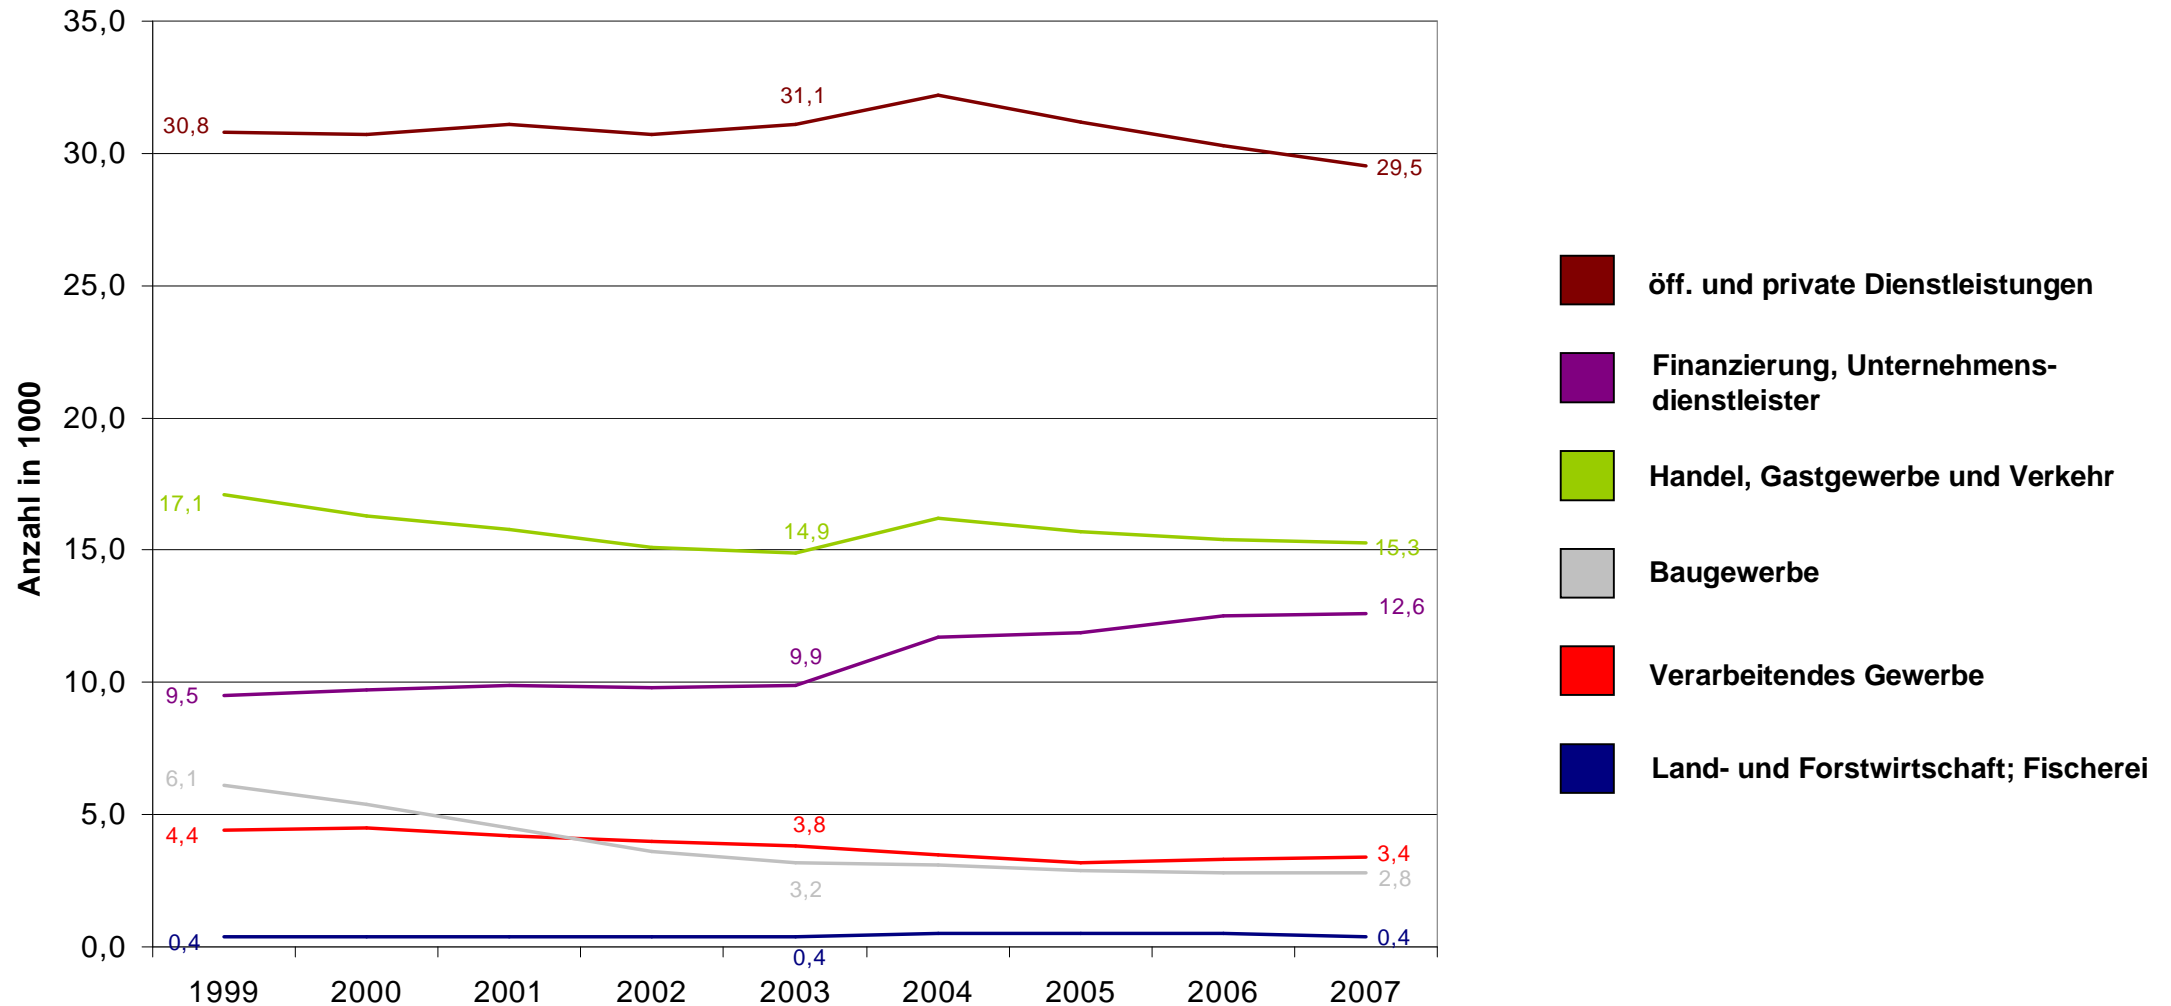

Erwerbstätigkeit in Cottbus nach Wirtschaftszweigen 1999 - 2007

Zu einem Rückgang der Erwerbstätigkeit kam es insbesondere im Baugewerbe. Auch das verarbeitende Gewerbe und der Bereich Handel, Gastgewerbe und Verkehr hatten einen leichten Rückgang. Ein Anstieg war hingegen im Bereich Finanzierung, Unternehmensdienstleister zu verzeichnen.