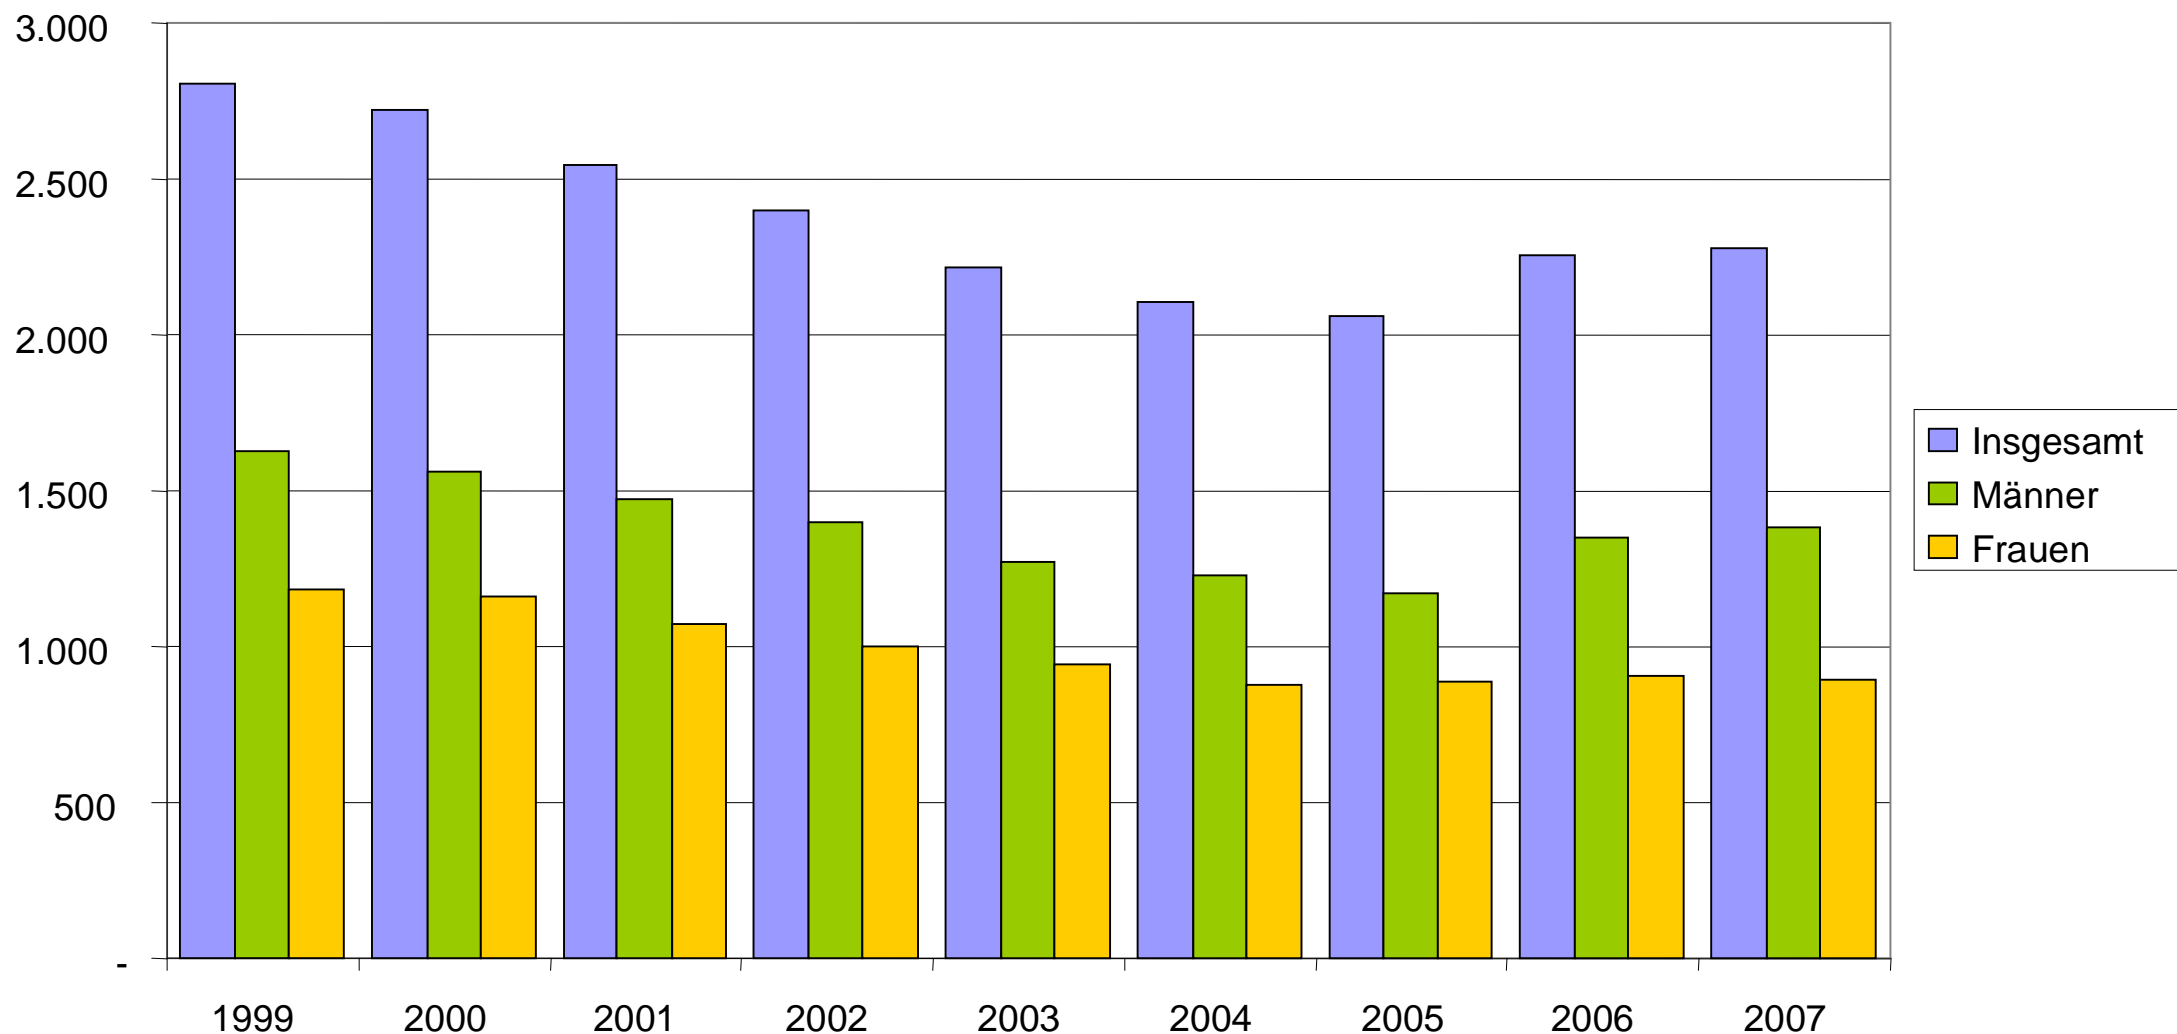

# Auszubildende im Landkreis Dahme-Spreewald 1999 bis 2007

Die Zahl der Auszubildenden geht im Beobachtungszeitraum stark zurück (fast 19 %). Seit 2005 ist ein leichter Anstieg der Auszubildendenzahlen zu erkennen. Die weibliche Auszubildendenzahl steigt jedoch nur im äußerst geringen Umfang, gegenüber der Auszubildendenzahl der Männer.