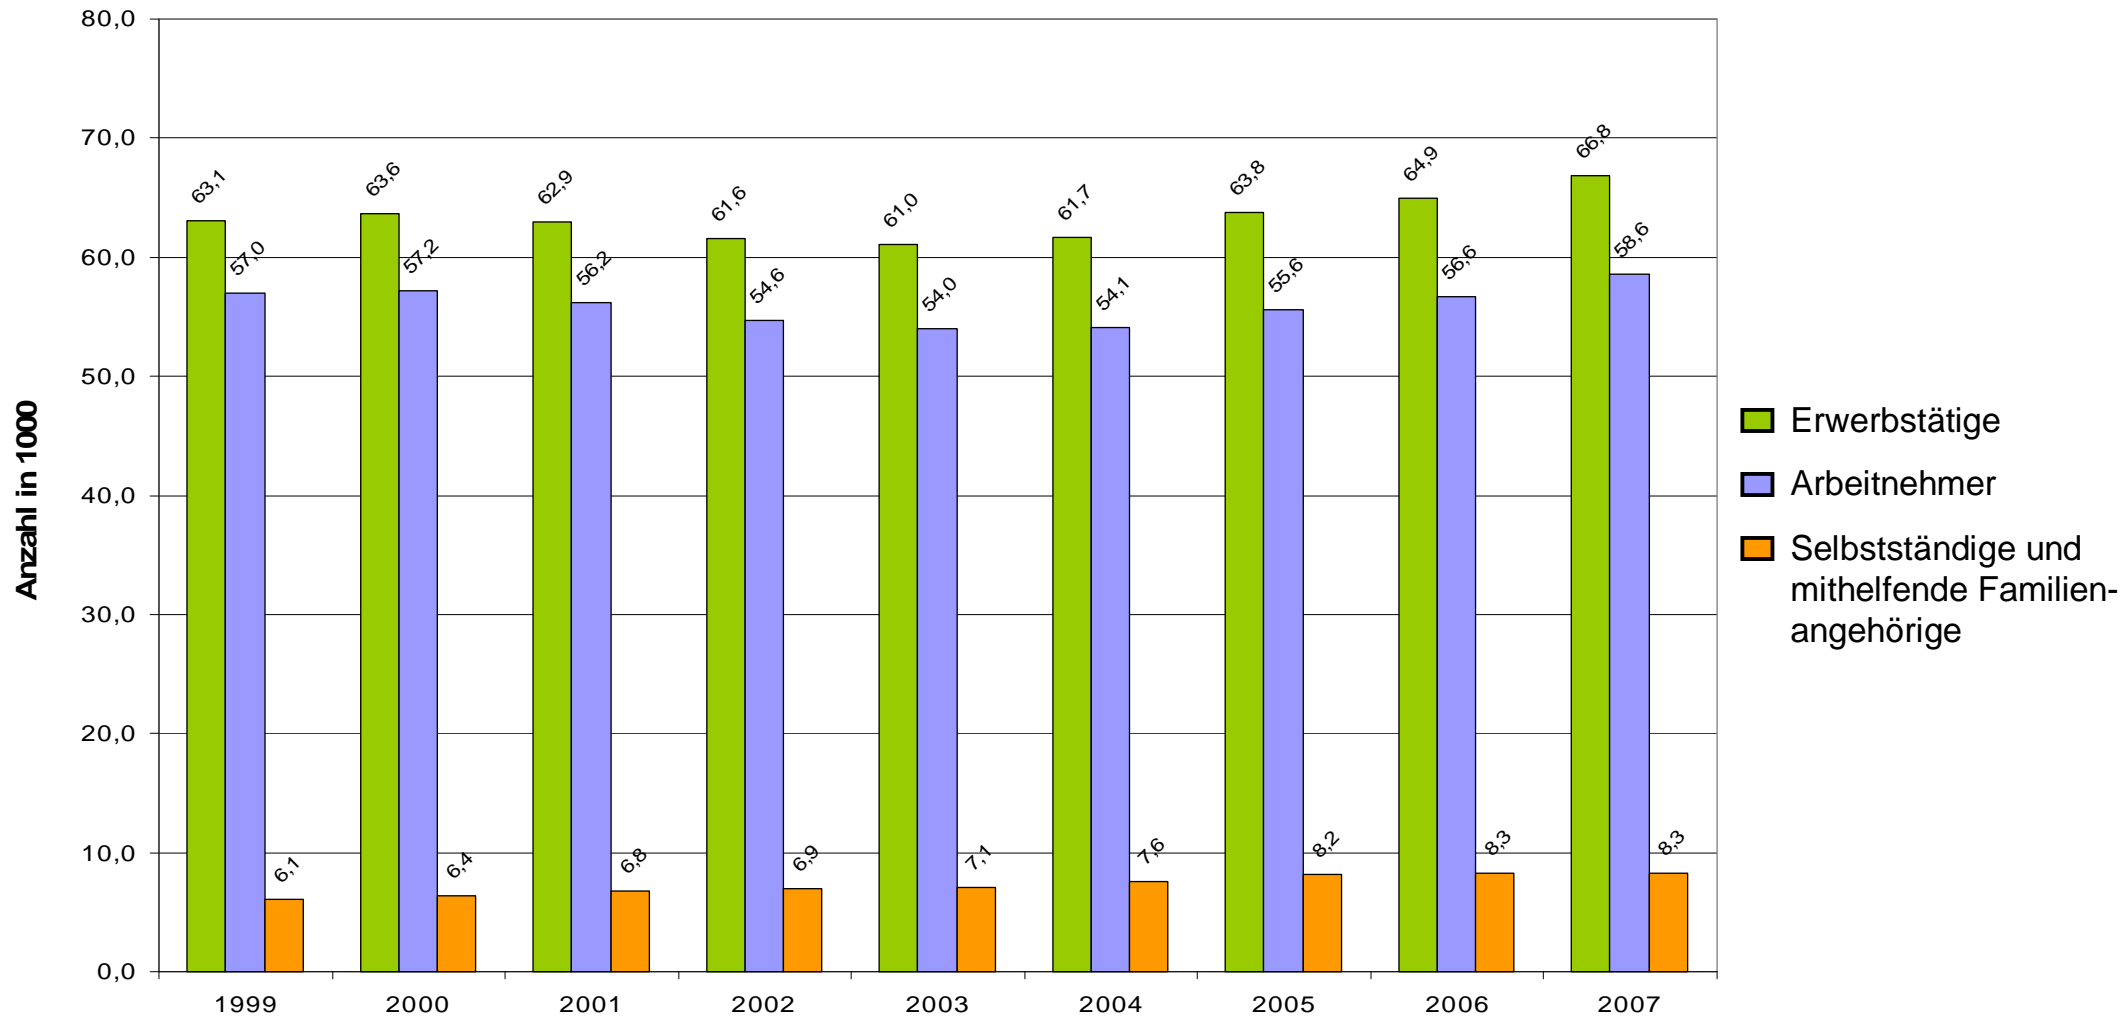

Erwerbstätigkeit im Landkreis Dahme-Spreewald nach der Stellung im Beruf 1999 - 2007

Die Erwerbstätigkeit ist nach anfänglichem Rückgang seit 2004 wieder angestiegen. Dabei stieg sowohl die Zahl der abhängig beschäftigten Arbeitnehmer, als auch die Zahl der Selbstständigen.