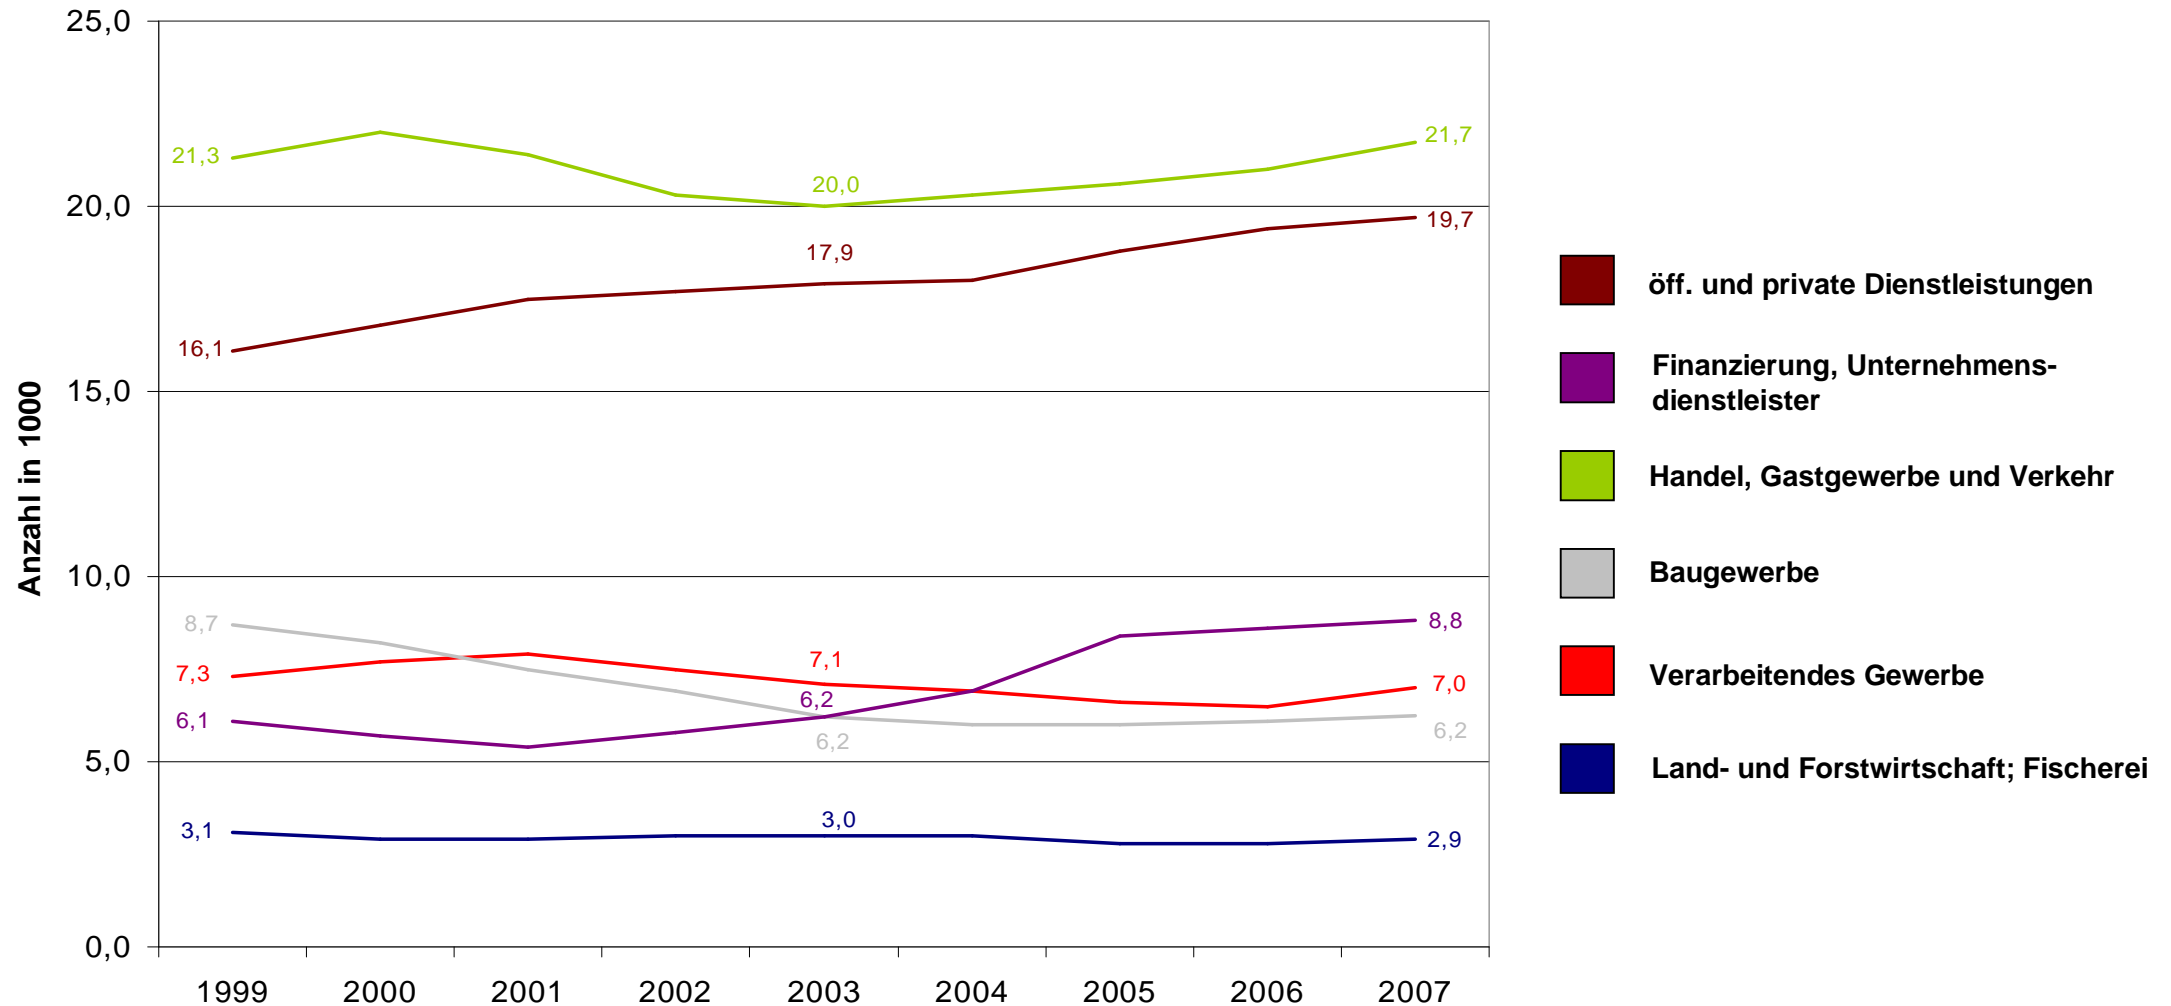

Erwerbstätigkeit im Landkreis Dahme-Spreewald nach Wirtschaftszweigen 1999 - 2007

Zu einem Rückgang der Erwerbstätigkeit kam es insbesondere im Baugewerbe. Ein Anstieg war vor allem im Bereich öffentliche und private Dienstleistungen und Finanzierung, Unternehmensdienstleister zu verzeichnen.