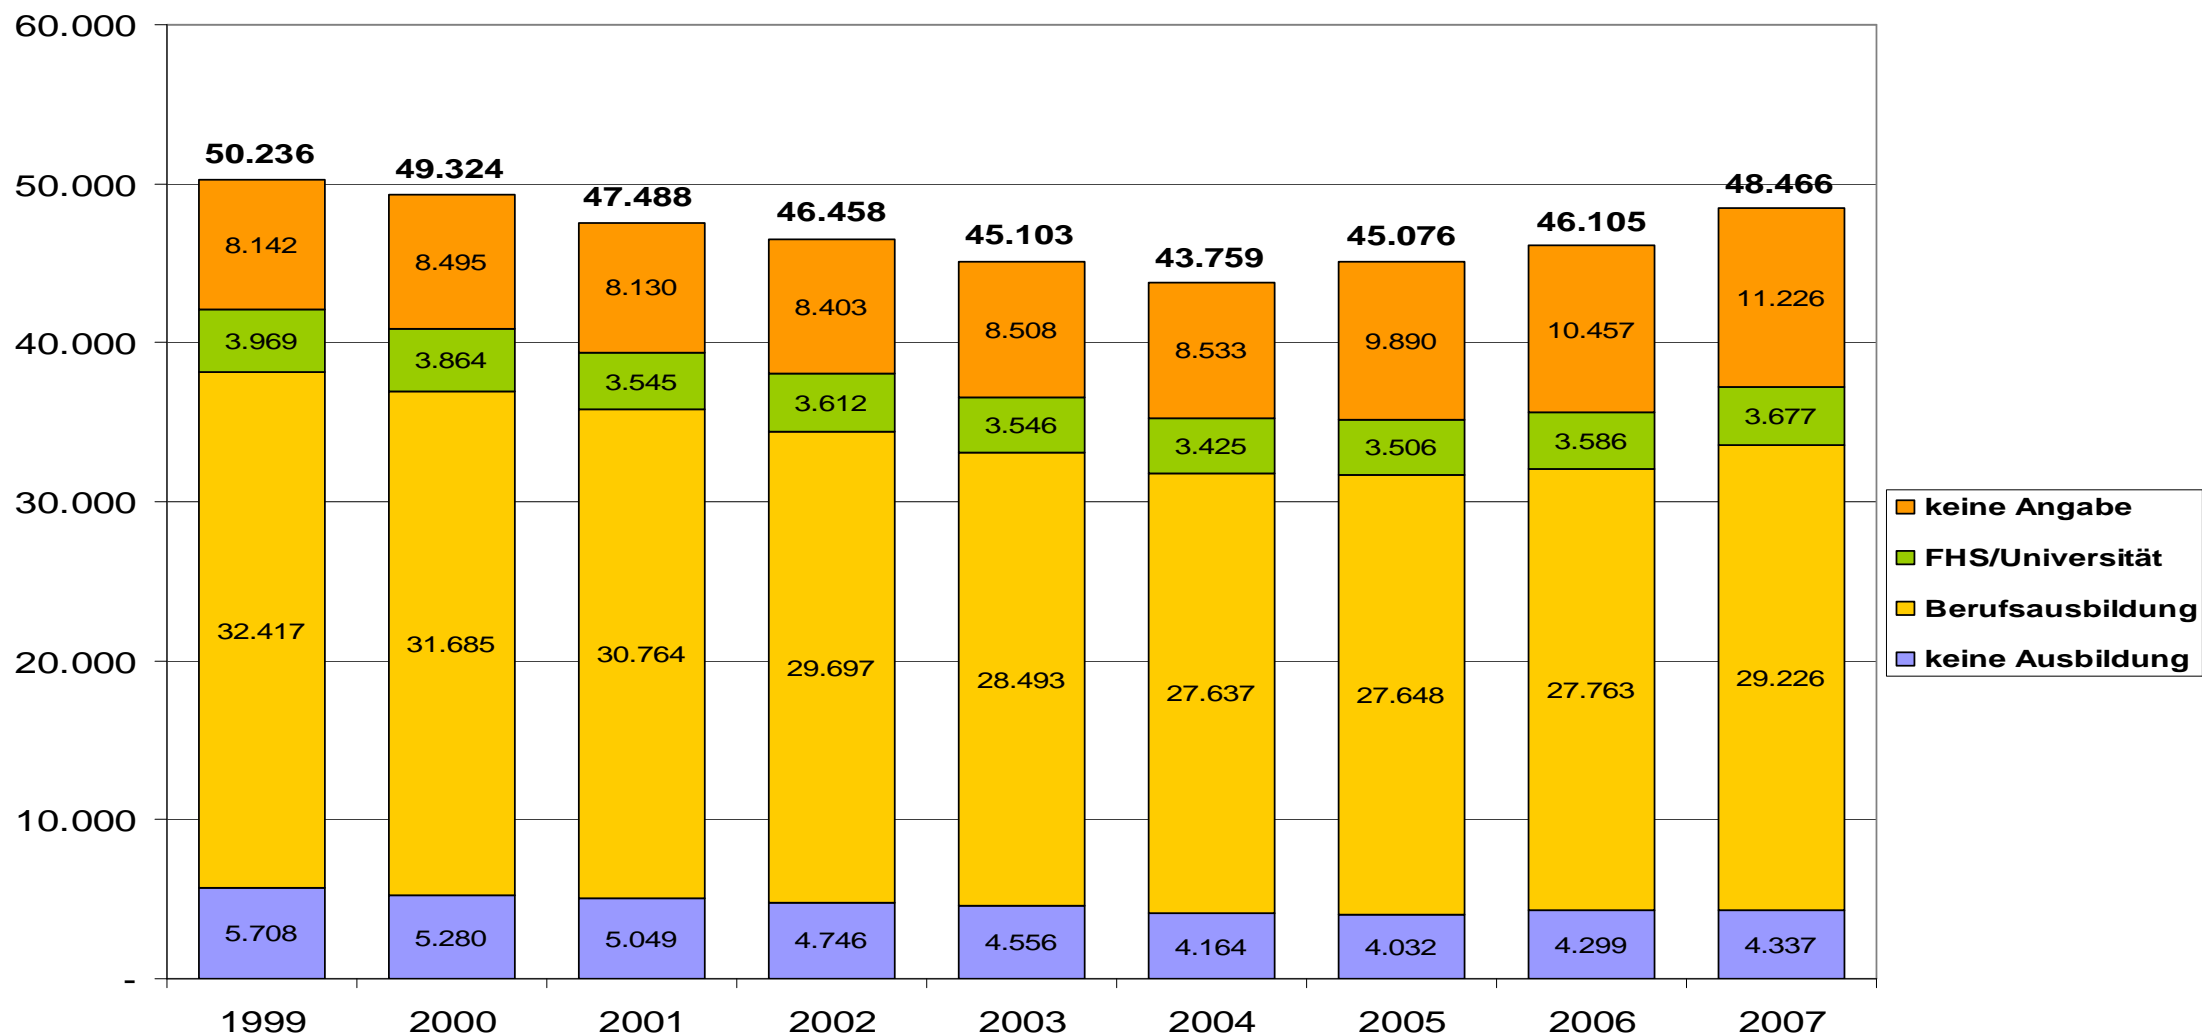

Qualifikation der SV-Beschäftigten im Landkreis Dahme-Spreewald 1999 bis 2007

Die Qualifikationsstruktur der SV-Beschäftigten ist im Beobachtungszeitraum relativ stabil. Der qualifikatorische Schwerpunkt liegt im Bereich der Berufsausbildung.