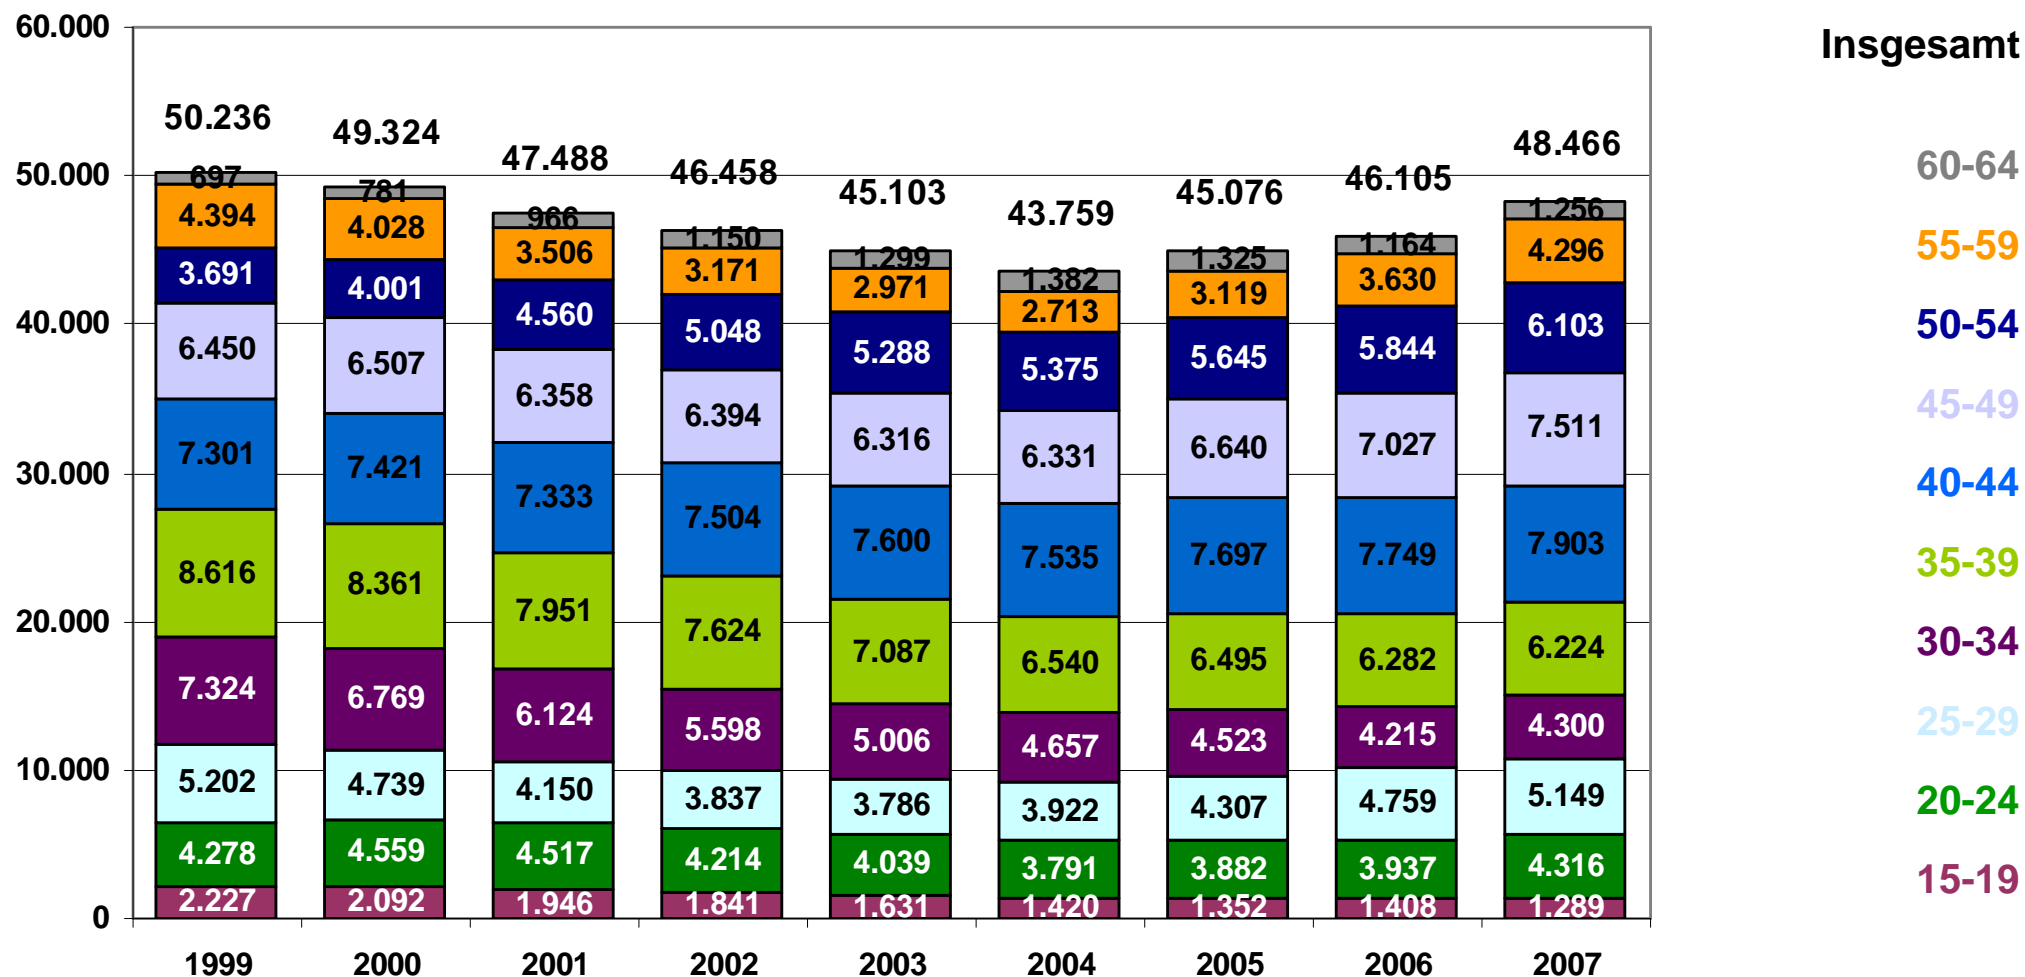

Alter der SV-Beschäftigten im Landkreis Dahme-Spreewald 1999 bis 2007

Die Gesamtbeschäftigung ist bis 2004 gesunken und danach wieder angestiegen. Dabei kam es zu einer Alterung der Beschäftigten.