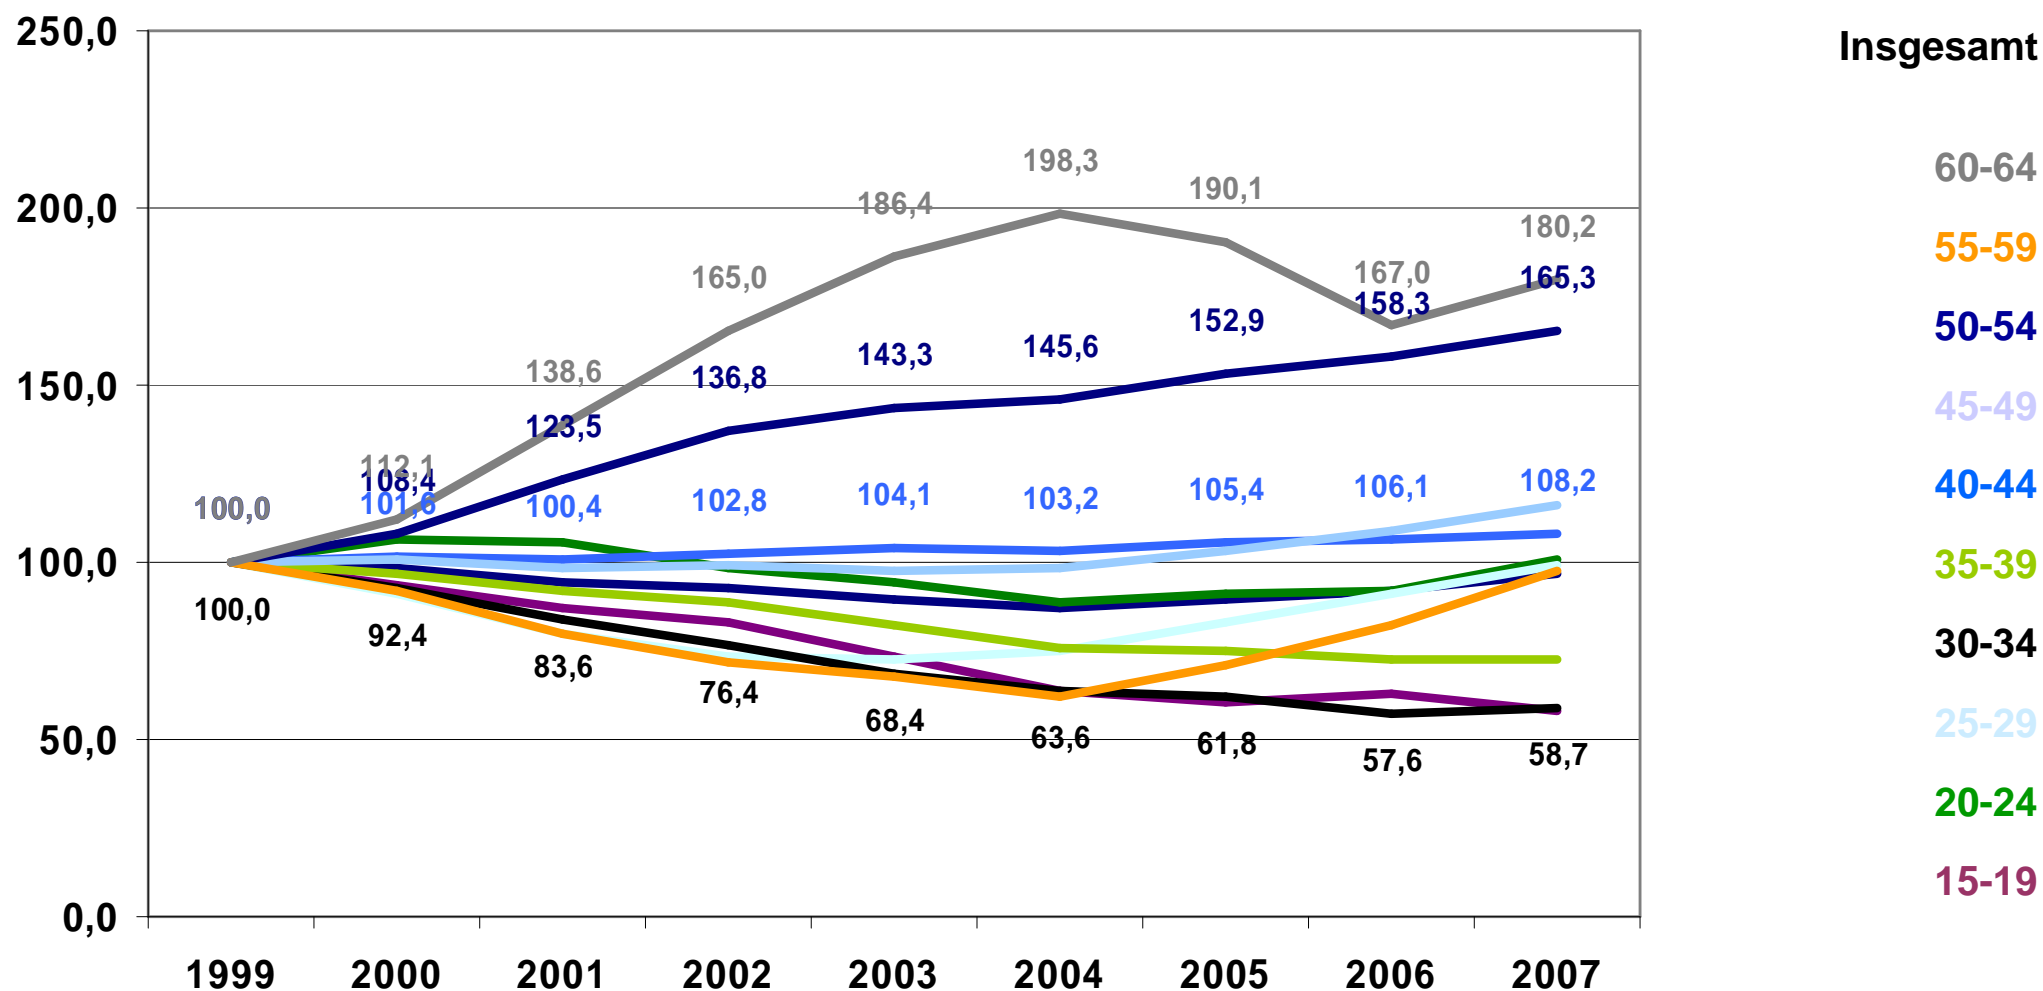

# Alter der SV-Beschäftigten im Landkreis Dahme-Spreewald 1999 bis 2007 Indexwert (1999 = 100)

Im Beobachtungszeitraum kam es zu einem deutlichen Beschäftigungswachstum der 50-54- und 60-64-Jährigen, sowie zu einem deutlichen Rückgang der Beschäftigtenzahlen der 30-34-Jährigen.