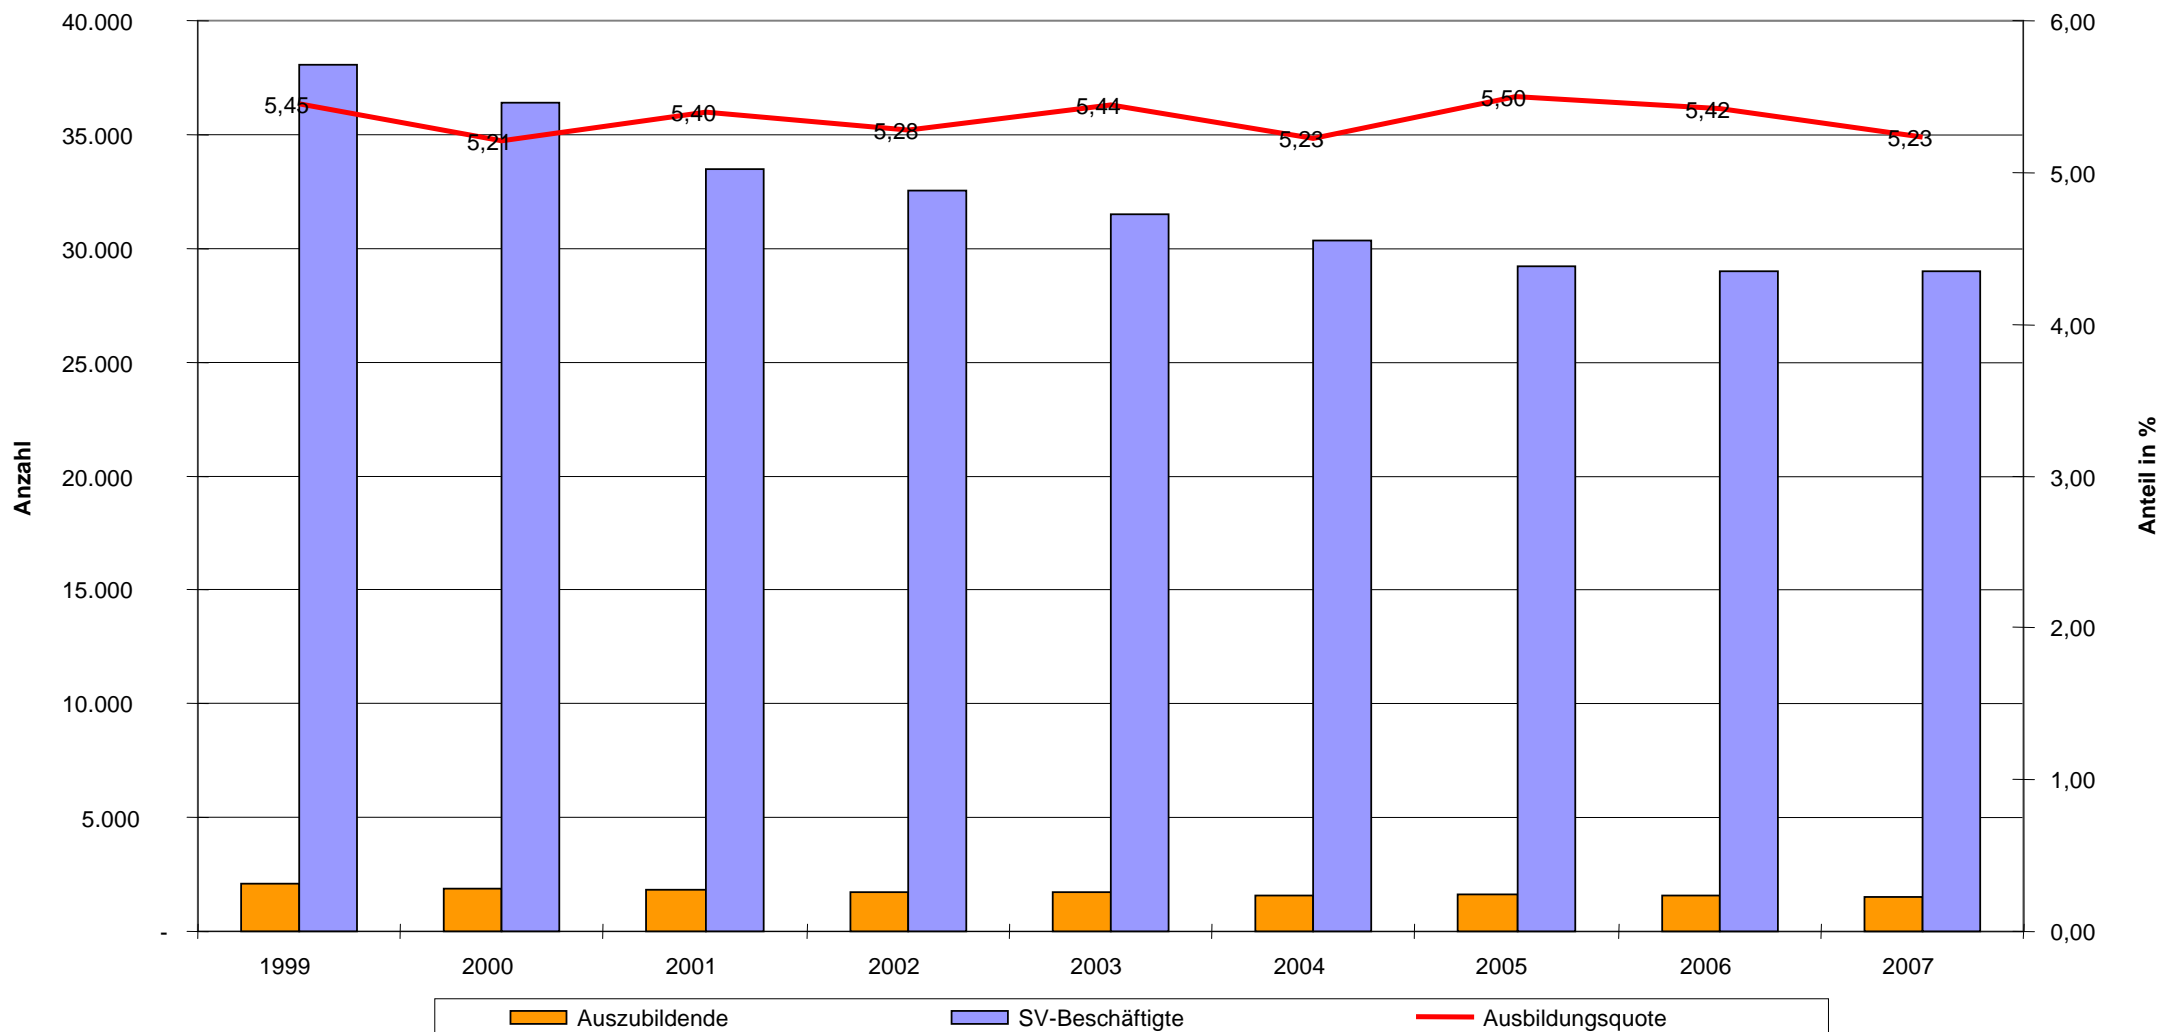

# Ausbildungsquote im Landkreis Elbe-Elster 1999 bis 2007

Die Ausbildungsquote unterliegt nur sehr geringen Schwankungen. Mit um die 5,4Prozent liegt sie nur leicht unter dem Landesdurchschnitt von etwa 6%.