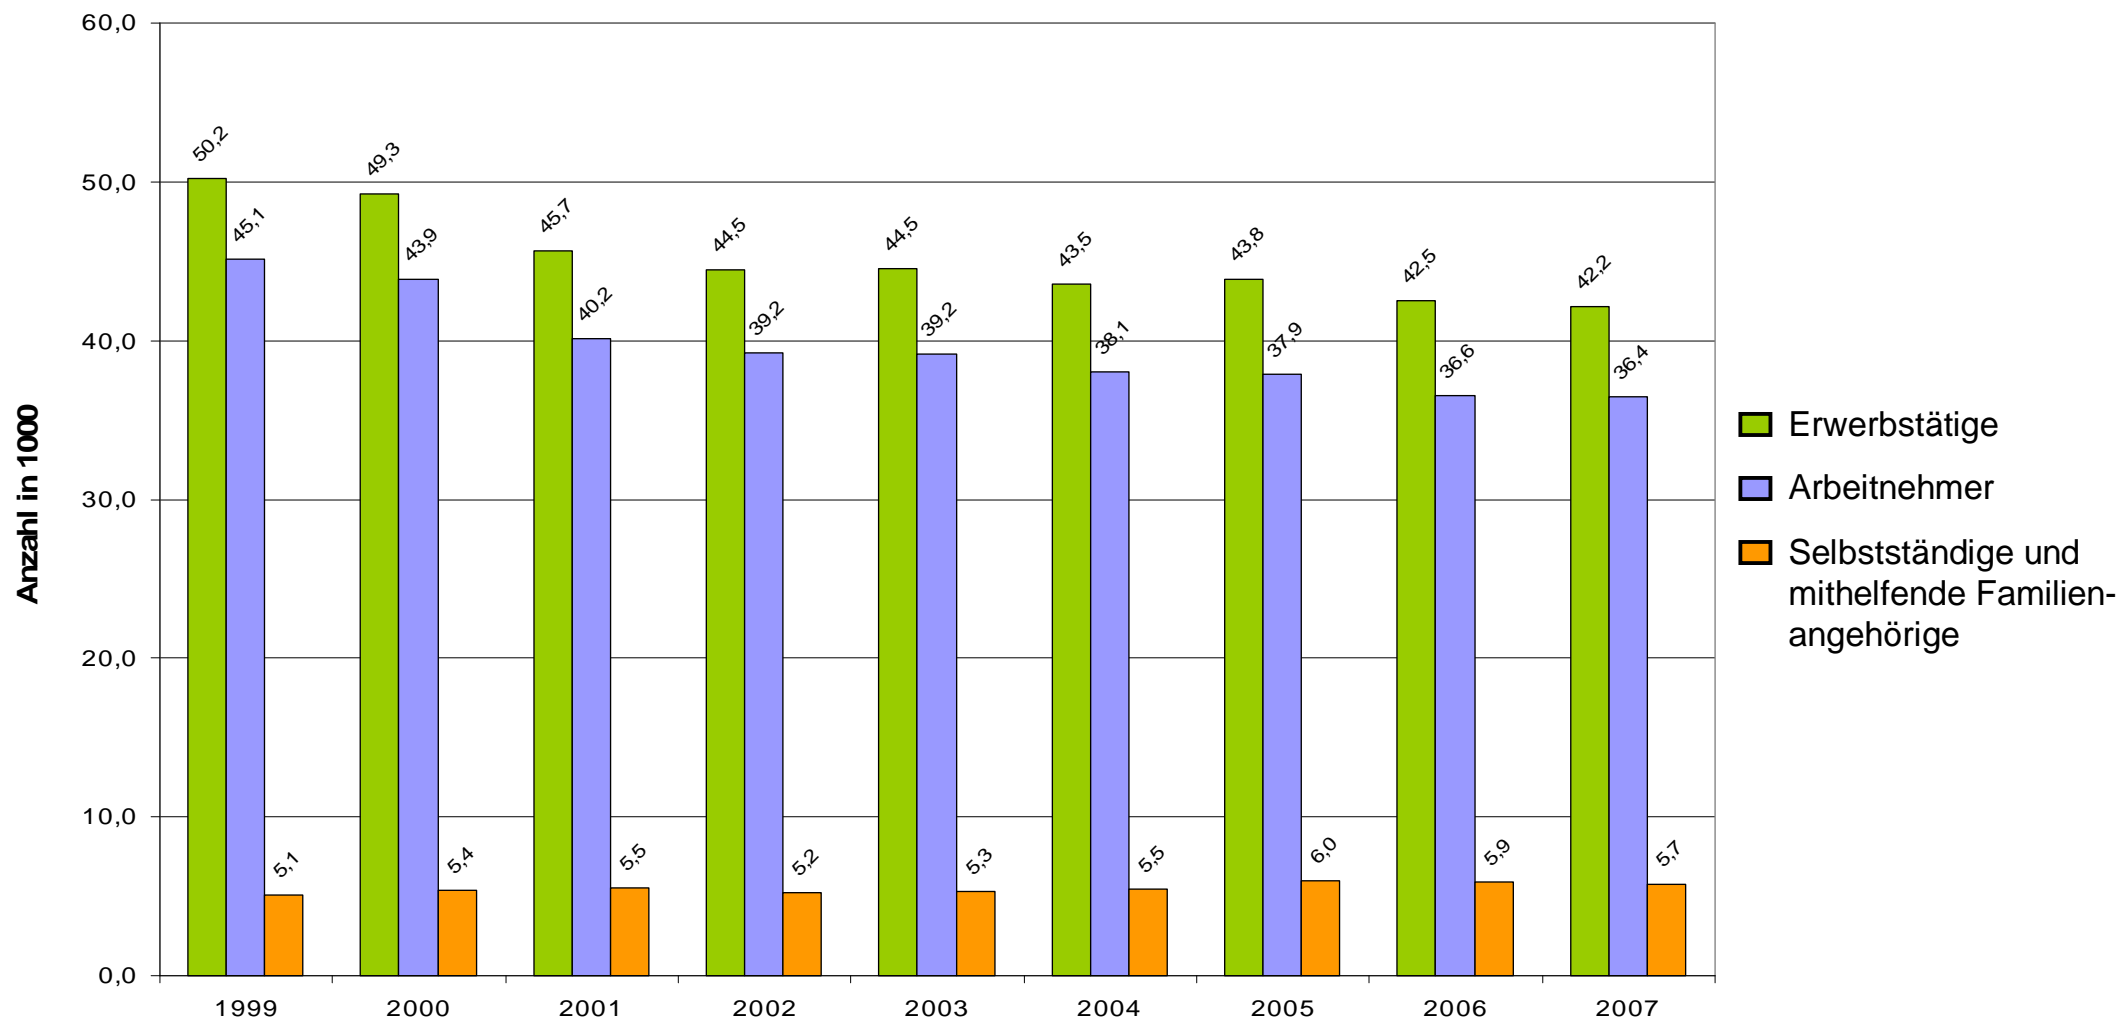

# Erwerbstätigkeit im Landkreis Elbe-Elster nach der Stellung im Beruf 1999 - 2007

Die Erwerbstätigkeit ist im gesamten Beobachtungszeitraum kontinuierlich gesunken. Dabei waren vor allem die beschäftigten Arbeitnehmer betroffen, die Zahl der Selbstständigen stieg sogar leicht an.