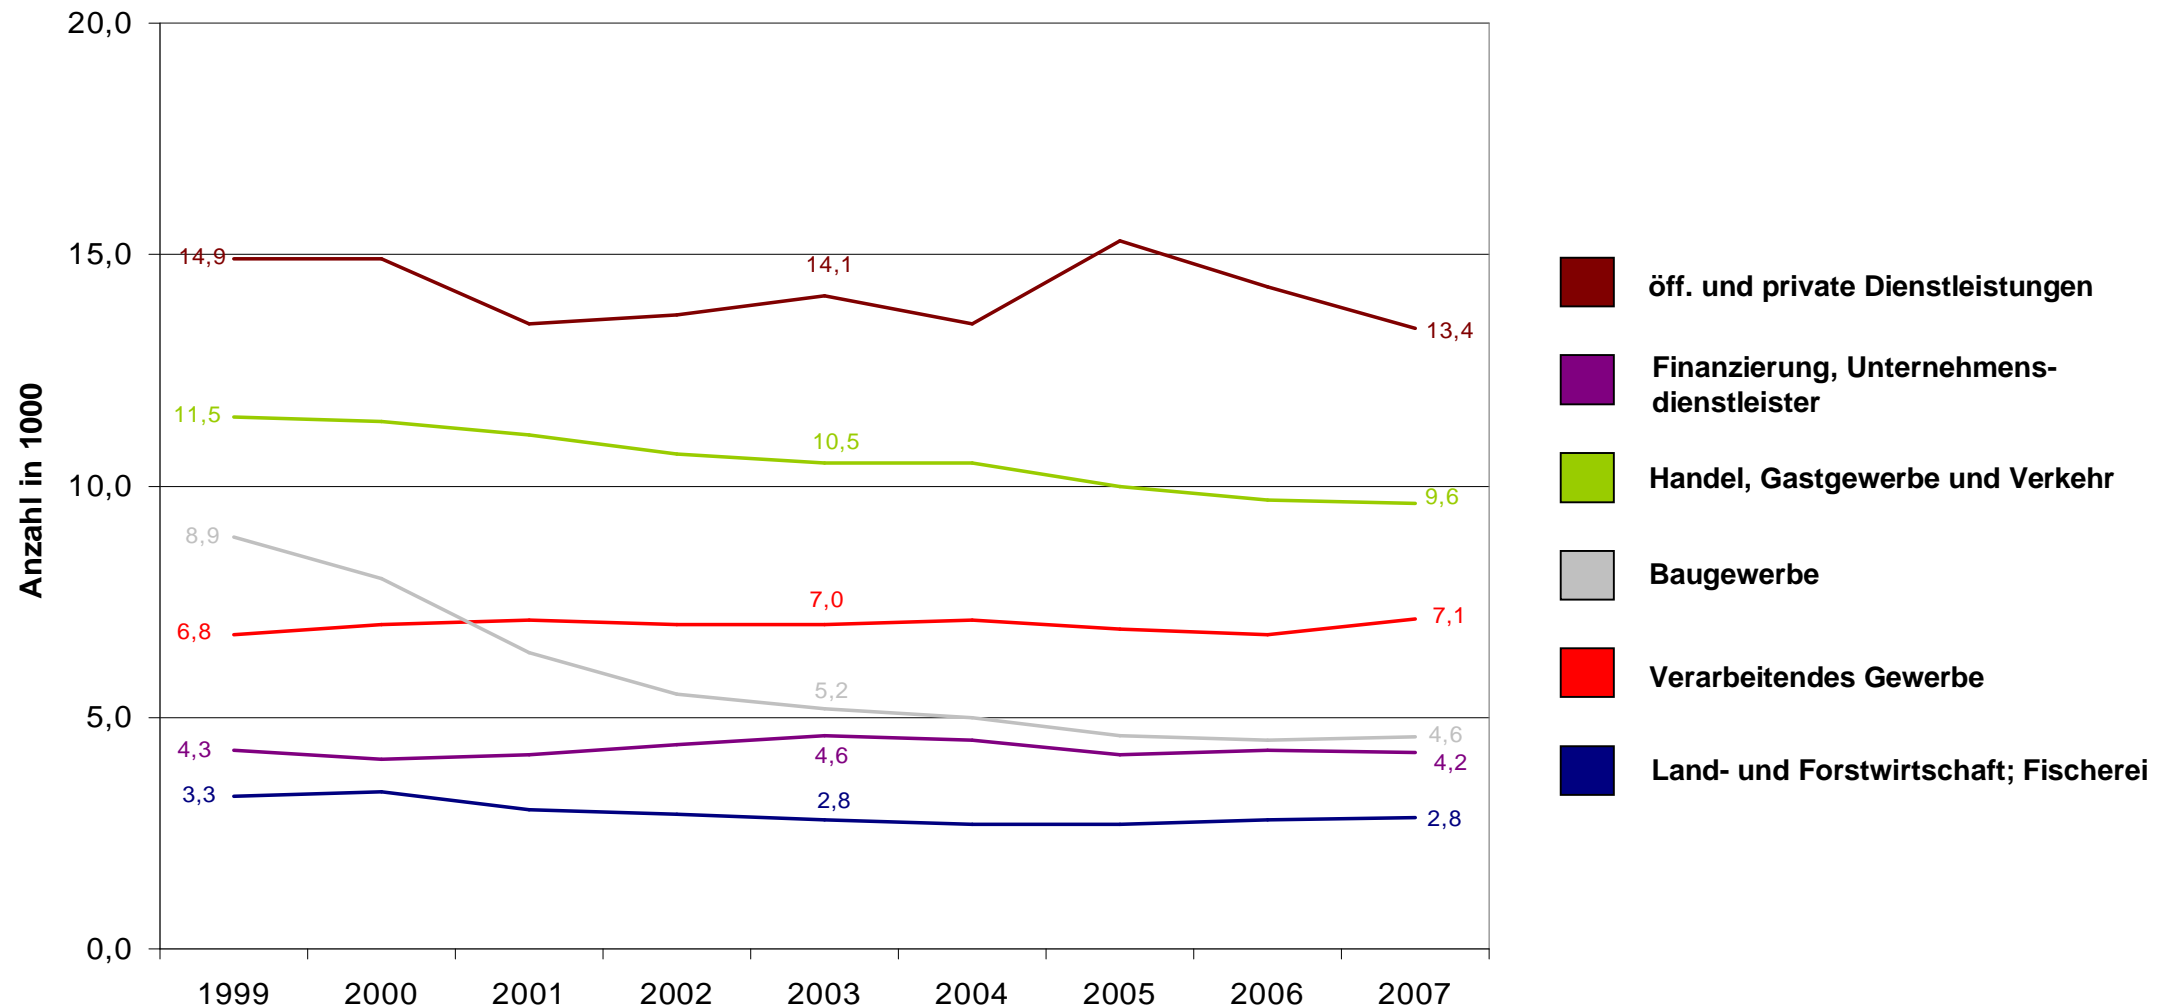

Erwerbstätigkeit im Landkreis Elbe-Elster nach Wirtschaftszweigen 1999 - 2007

Zu einem Rückgang der Erwerbstätigkeit kam es insbesondere im Baugewerbe und im Handel, Gastgewerbe und Verkehr. Ein leichter Anstieg war im Bereich Verarbeitendes Gewerbe zu verzeichnen. Bei allen anderen Wirtschaftszweigen kam es nur zu leichten Rückgängen der Erwerbstätigkeit.