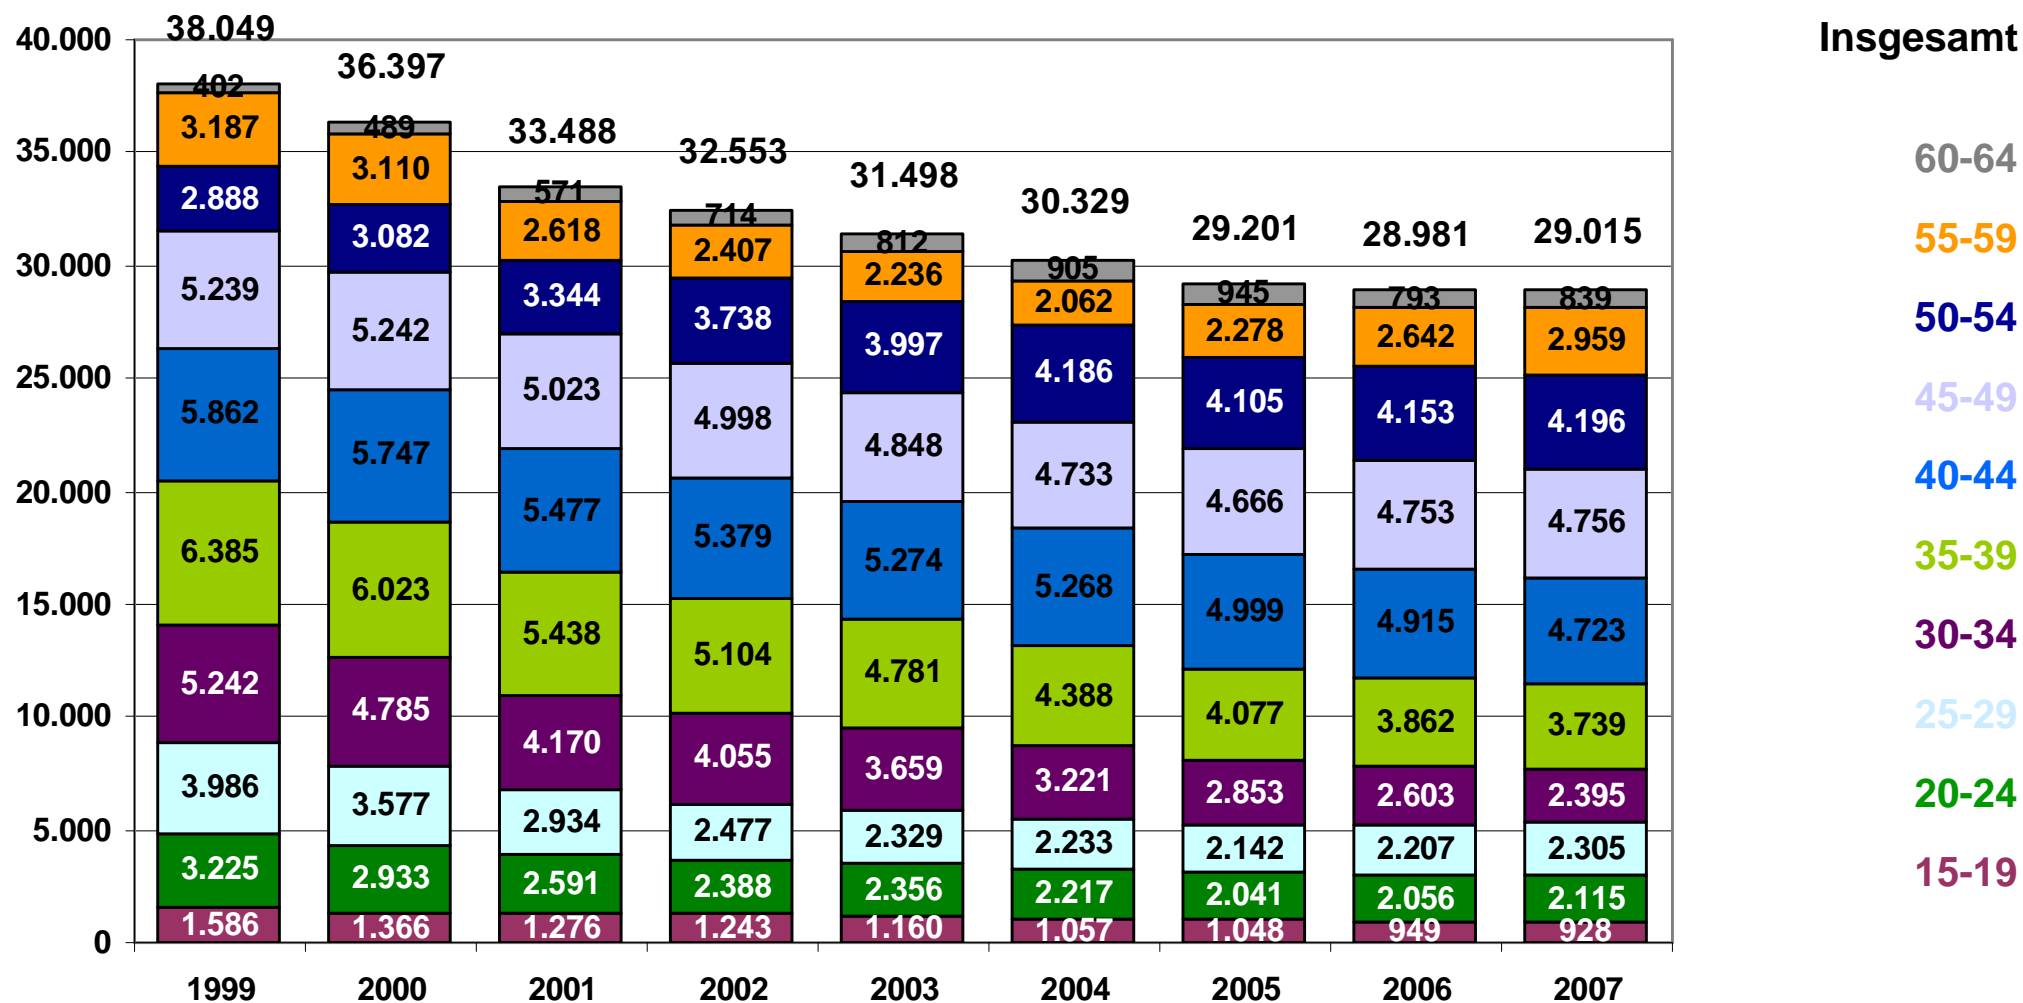

# Alter der SV-Beschäftigten im Landkreis Elbe-Elster 1999 bis 2007

Bei sinkender Gesamtbeschäftigung kam es zu einer Alterung der Beschäftigten. Insbesondere ist die Beschäftigungsbedeutung der 50-54-Jährigen gestiegen.