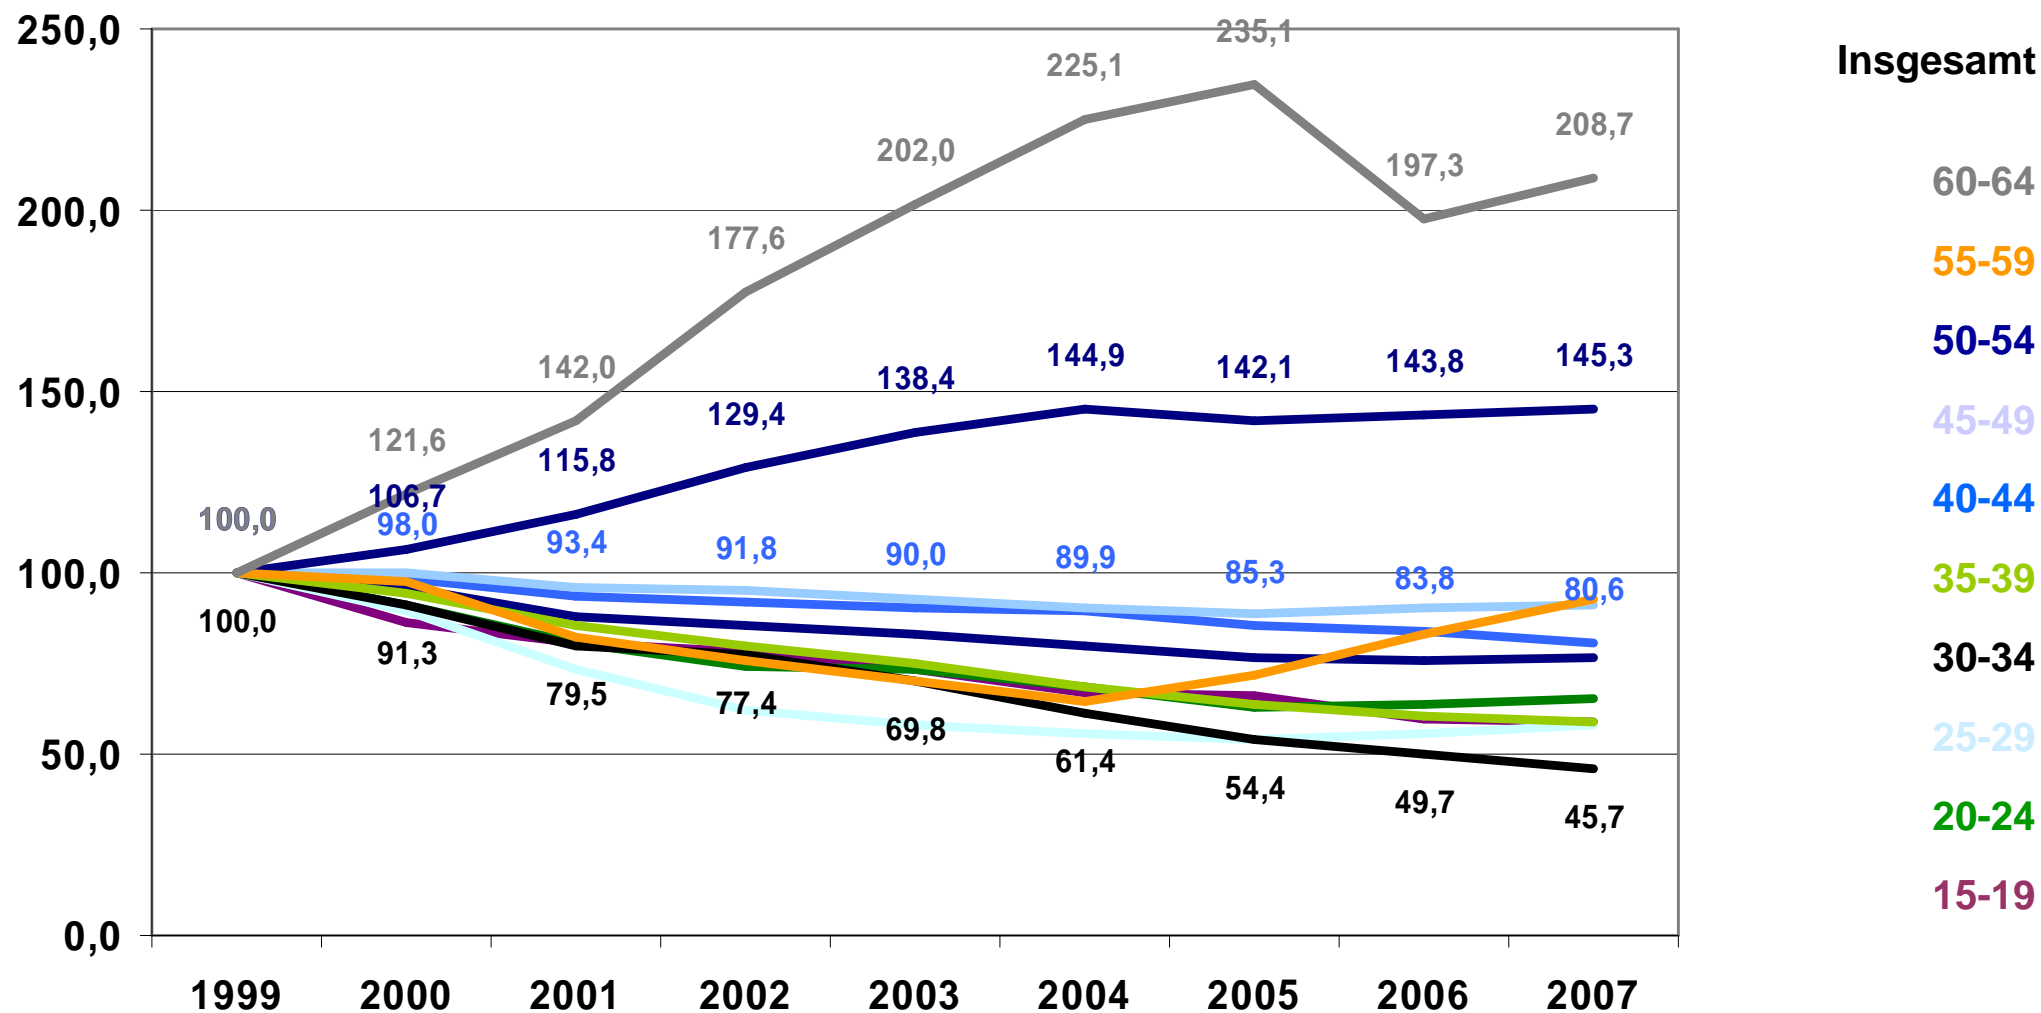

# Alter der SV-Beschäftigten im Landkreis Elbe-Elster 1999 bis 2007 Indexwert (1999 = 100)

Im Beobachtungszeitraum kam es zu einem deutlichen Beschäftigungswachstum der 50-54- und 60-64-Jährigen, sowie zu einem deutlichen Rückgang der Beschäftigtenzahlen der 30-34-Jährigen.