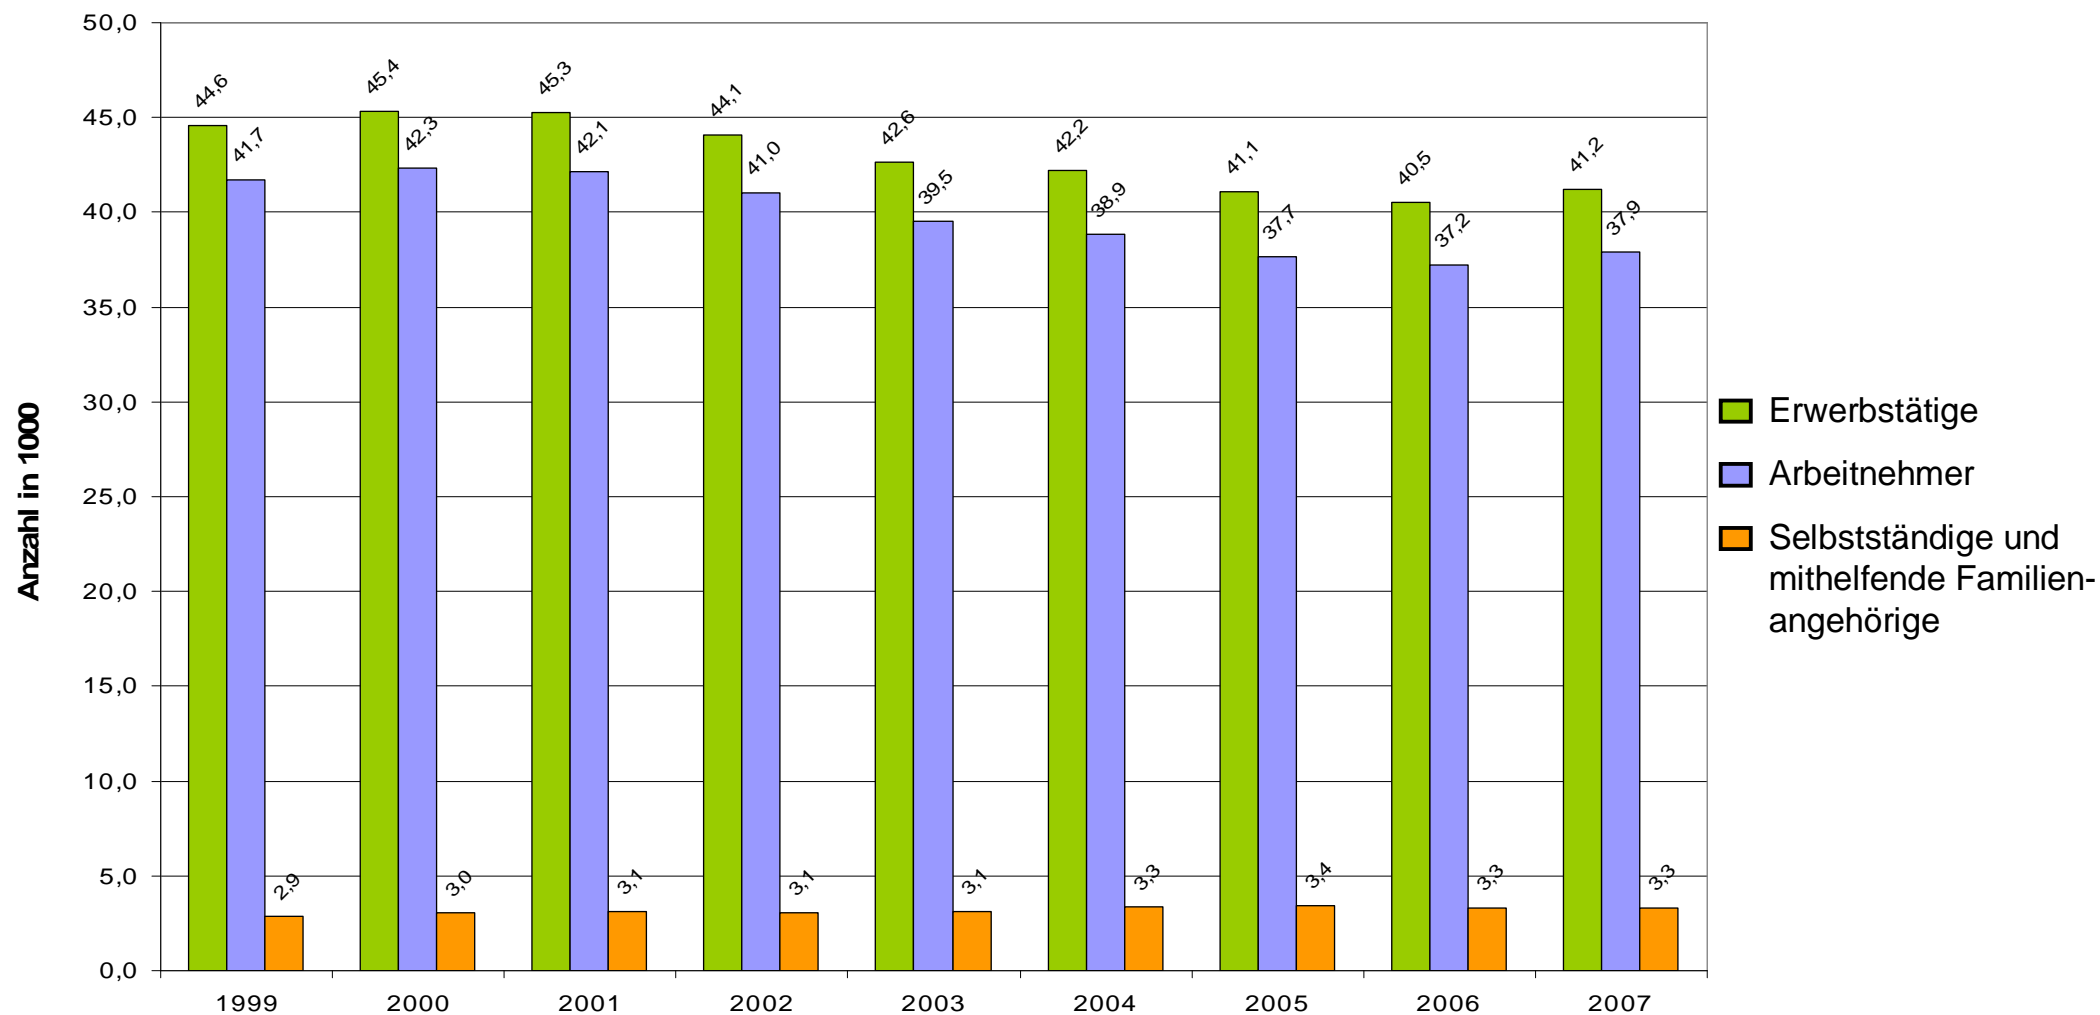

Erwerbstätigkeit in der kreisfreien Stadt Frankfurt (Oder) nach der Stellung im Beruf 1999 - 2007

Die Erwerbstätigkeit ist über den Beobachtungszeitraum nach einem leichten Anstieg in 2000 gesunken. Davon waren vor allem die beschäftigten Arbeitnehmer betroffen, die Zahl der Selbstständigen stieg hingegen leicht an.