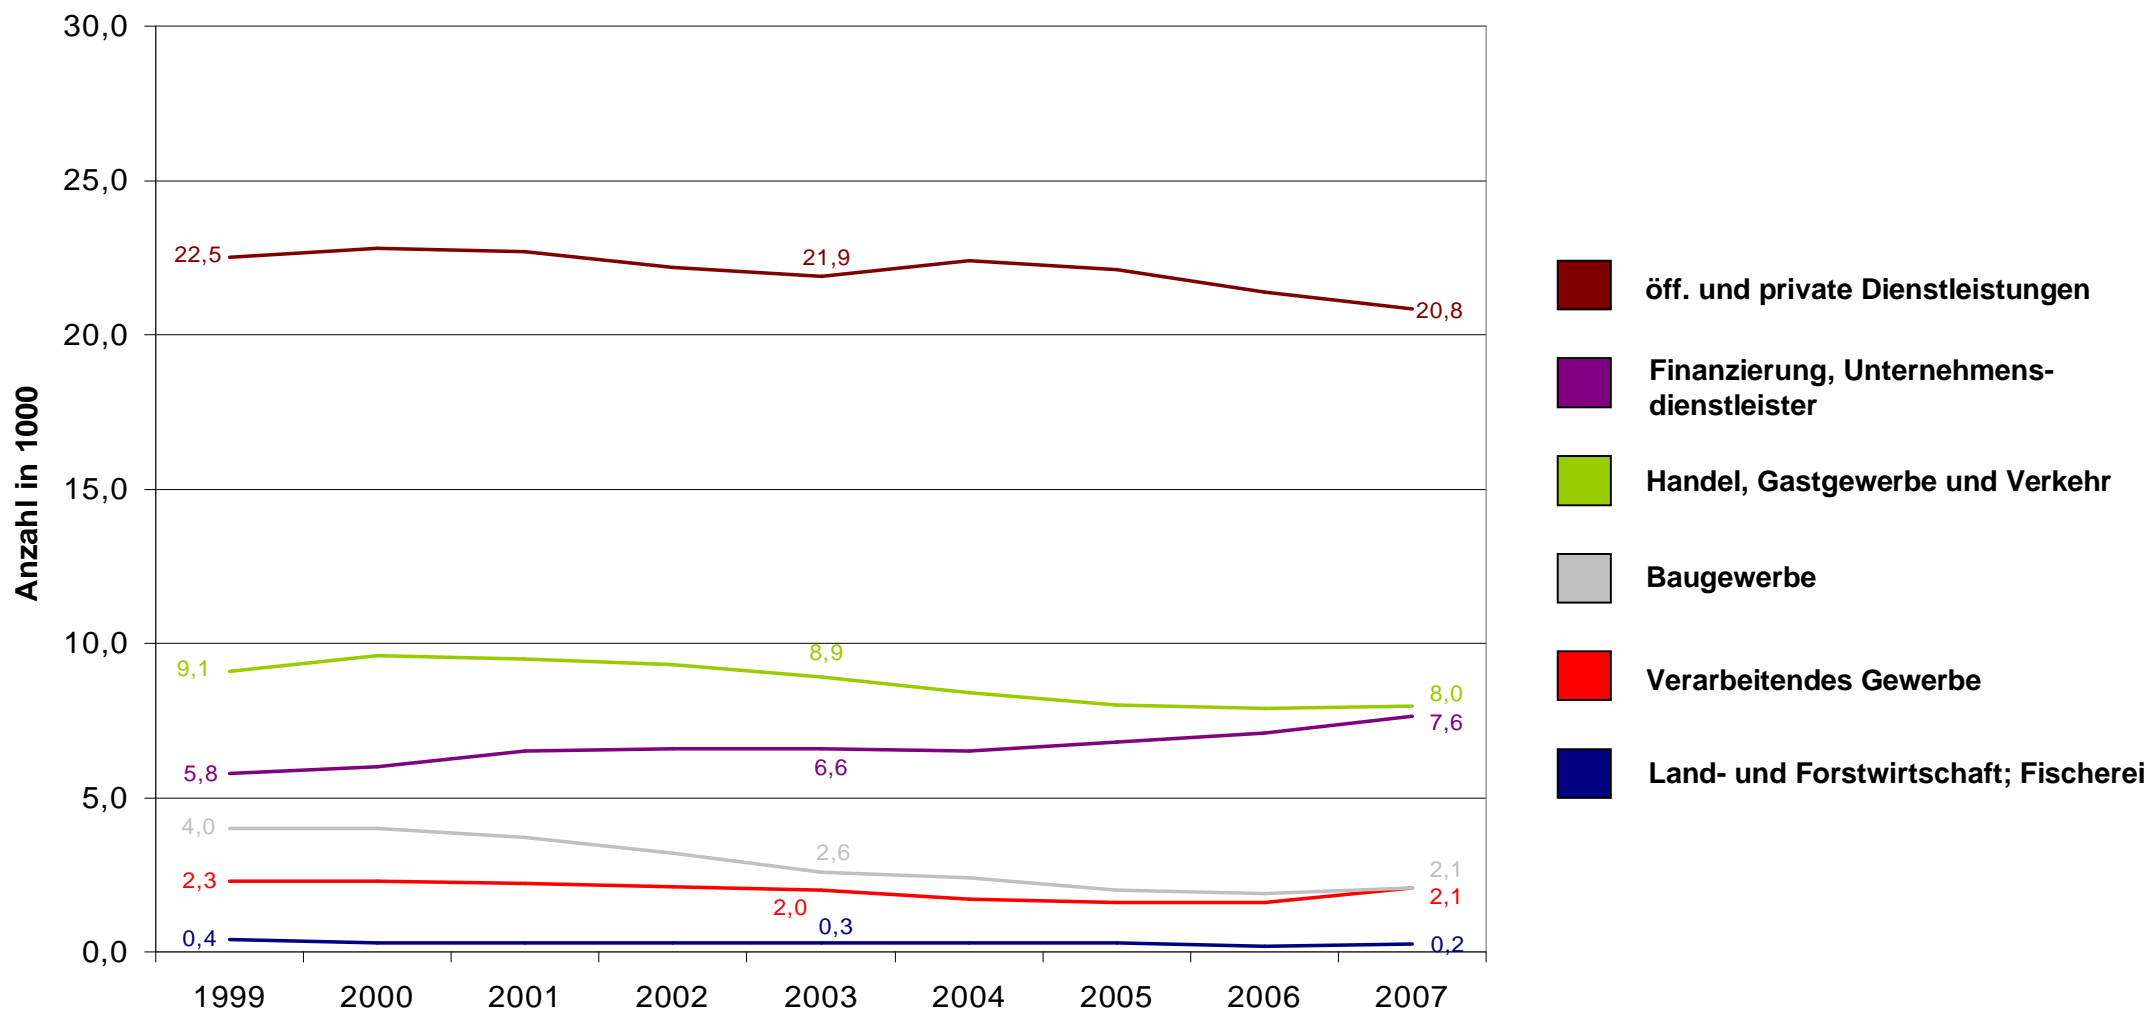

Erwerbstätigkeit in Frankfurt (Oder) nach Wirtschaftszweigen 1999 - 2007

Zu einem Rückgang der Erwerbstätigkeit kam es insbesondere im Baugewerbe und bei den öffentlichen und privaten Dienstleistungen. Ein Anstieg war hingegen im Bereich Finanzierung, Unternehmensdienstleister zu verzeichnen.