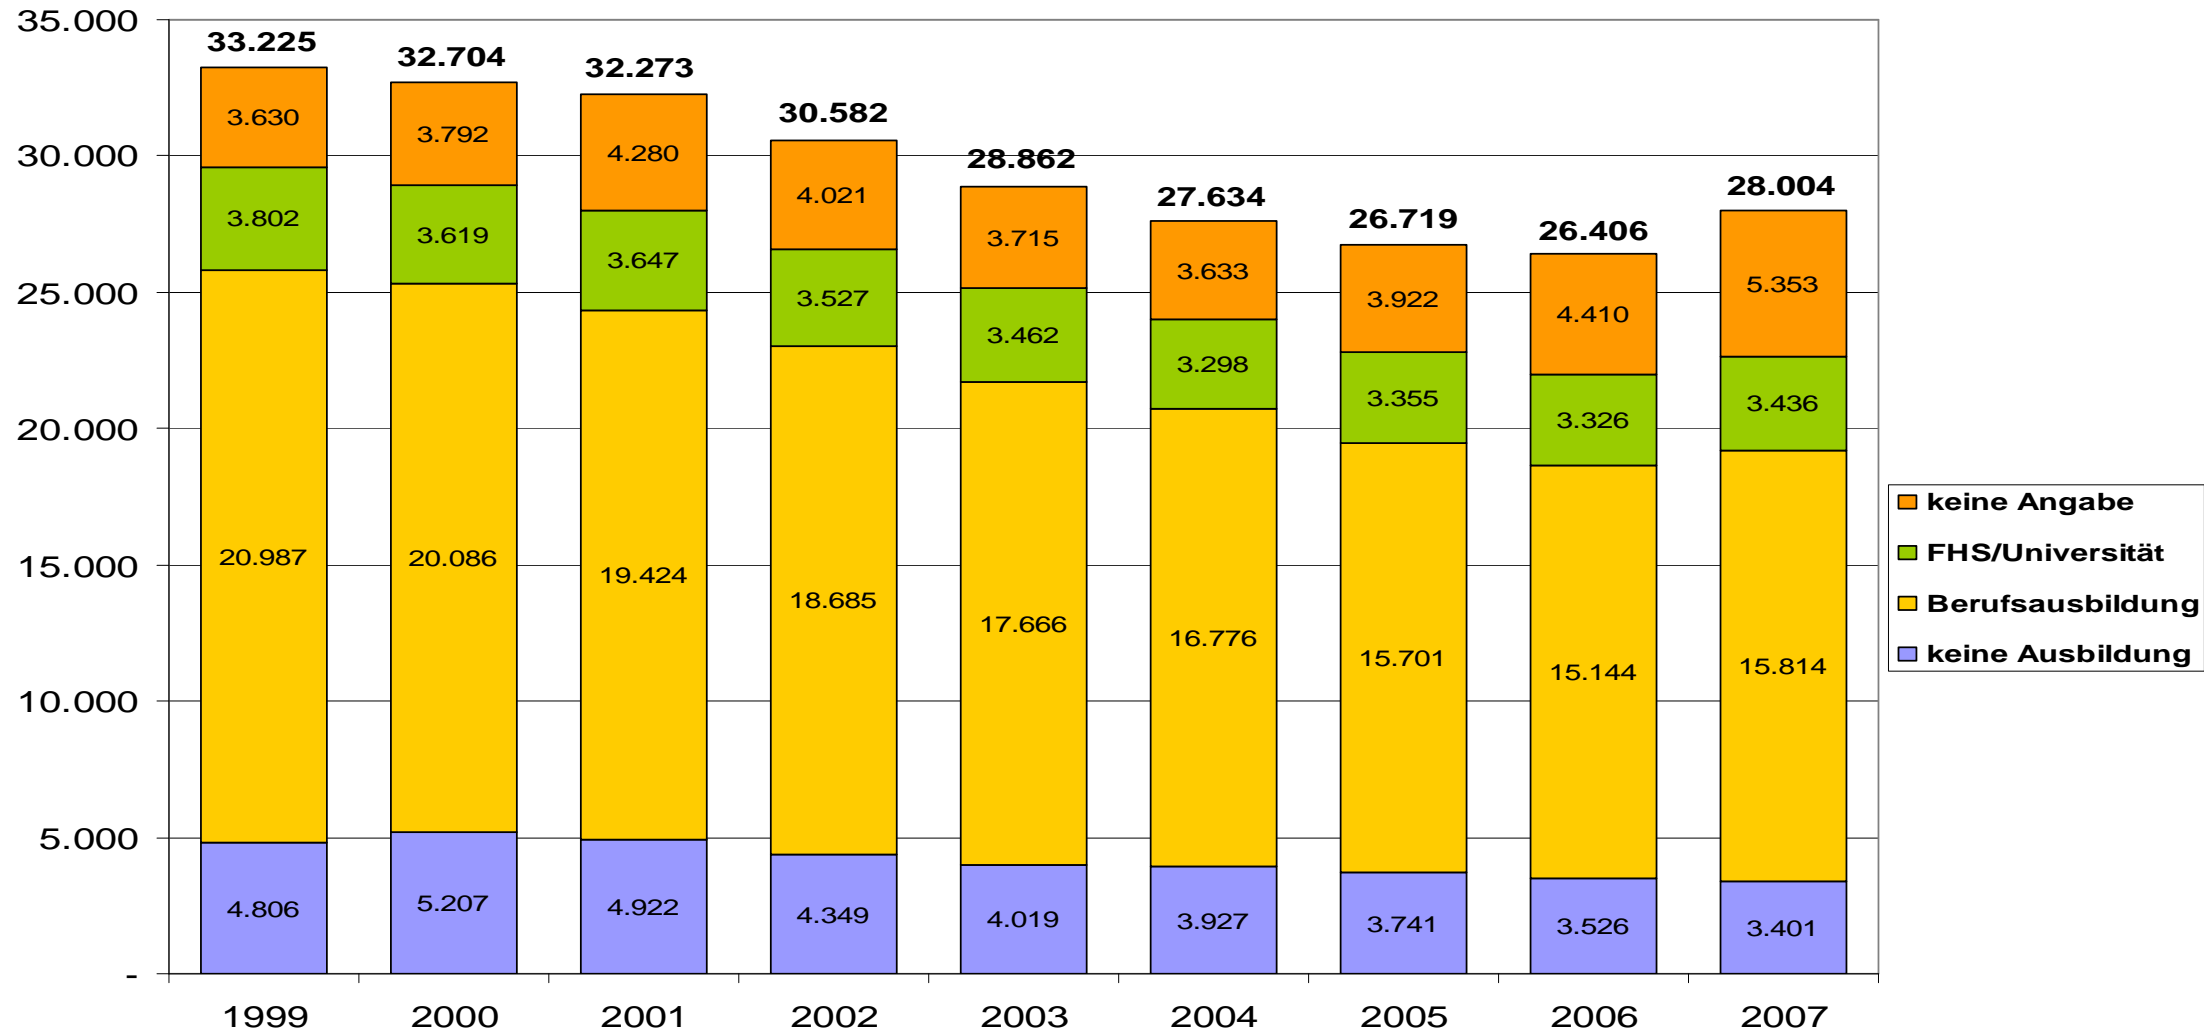

Qualifikation der SV-Beschäftigten in der Stadt Frankfurt (Oder) 1999 bis 2007

Die Qualifikationsstruktur der SV-Beschäftigten ist im Beobachtungszeitraum relativ stabil. Der qualifikatorische Schwerpunkt liegt im Bereich der Berufsausbildung.