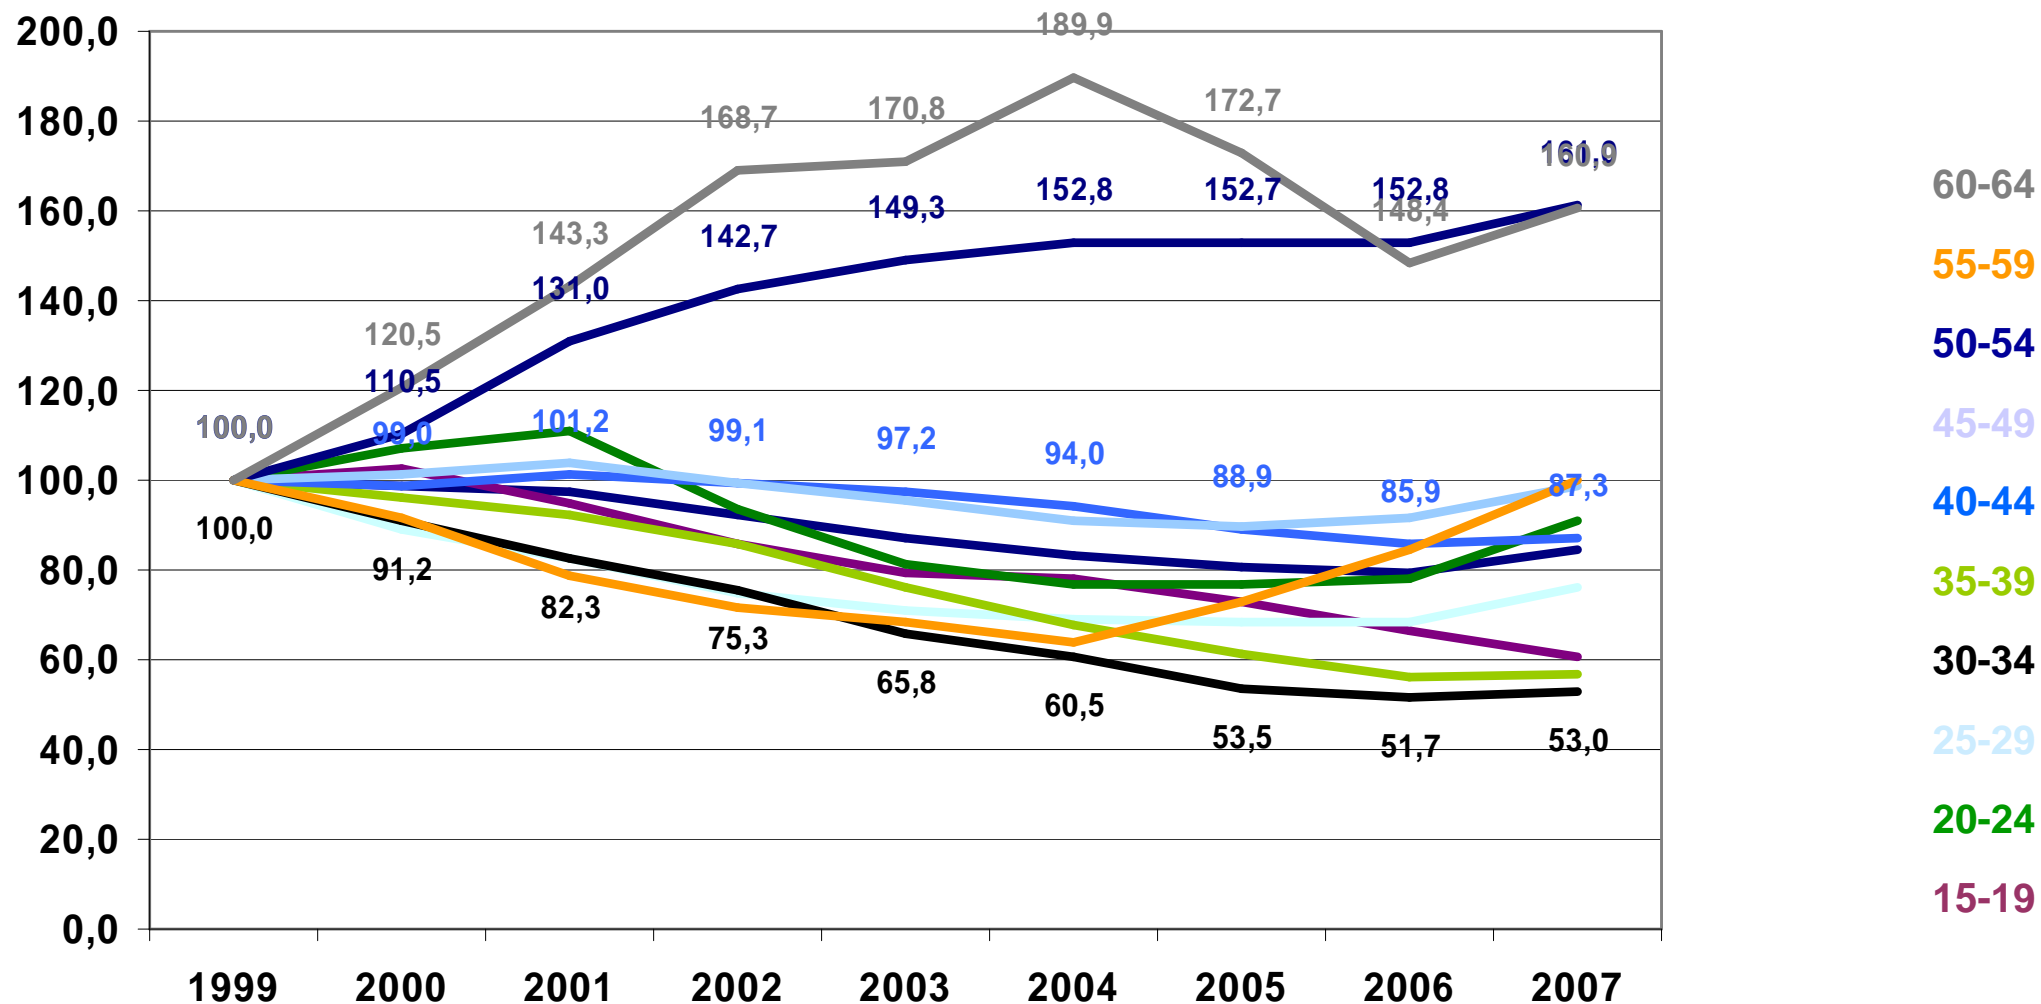

Alter der SV-Beschäftigten in der Stadt Frankfurt (Oder) 1999 bis 2007 Indexwert (1999 = 100)

Im Beobachtungszeitraum kam es zu einem deutlichen Beschäftigungswachstum der 50-54- und 60-64-Jährigen, sowie zu einem deutlichen Rückgang der Beschäftigtenzahlen der 30-34-Jährigen.