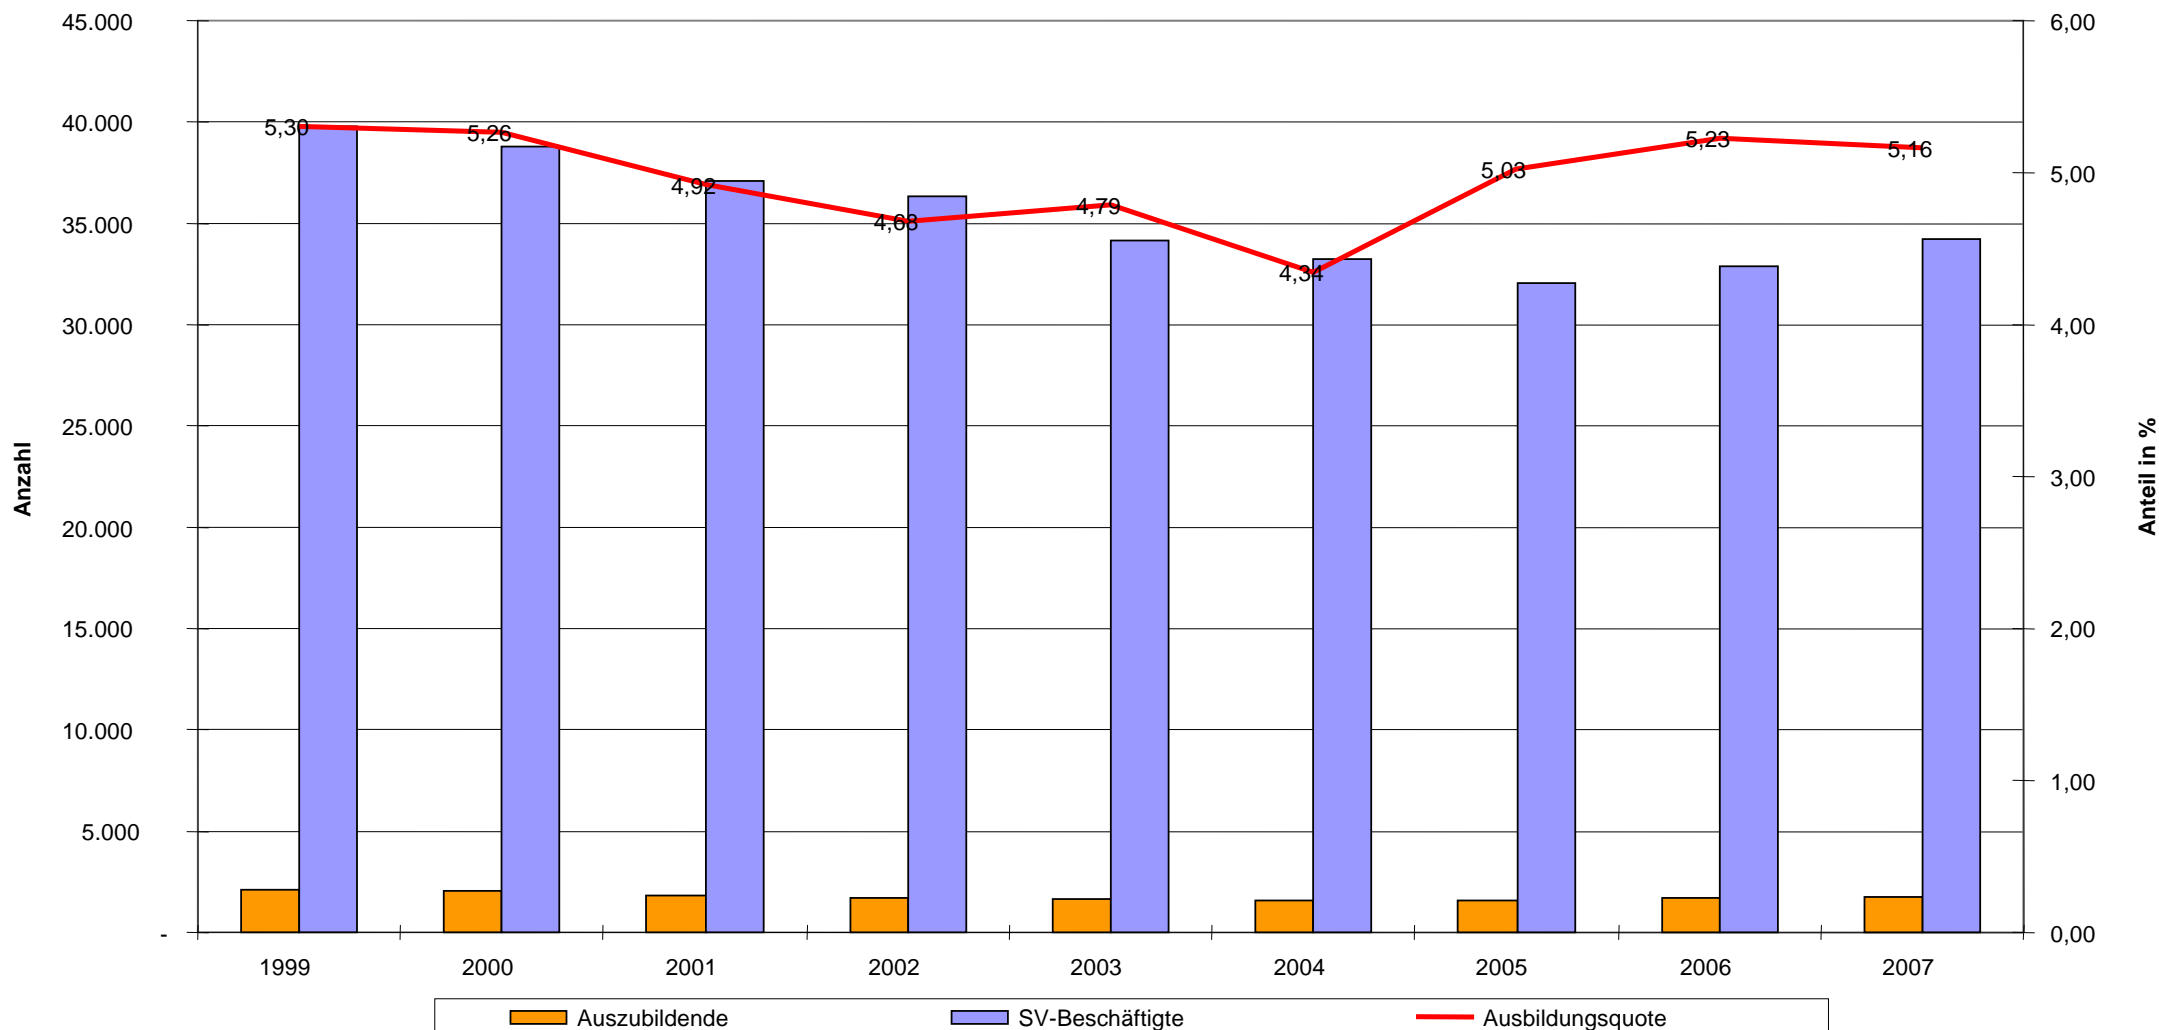

Ausbildungsquote im Landkreis Havelland 1999 bis 2007

Die Ausbildungsquote nahm bis 2004 stetig ab, stieg dann wieder an und pendelte sich ungefähr beim Ausgangsniveau von 1999 ein. Die durchschnittliche Ausbildungsquote schwankte um die etwa 5% und lag damit unter dem Landesdurchschnitt von etwa 6%.