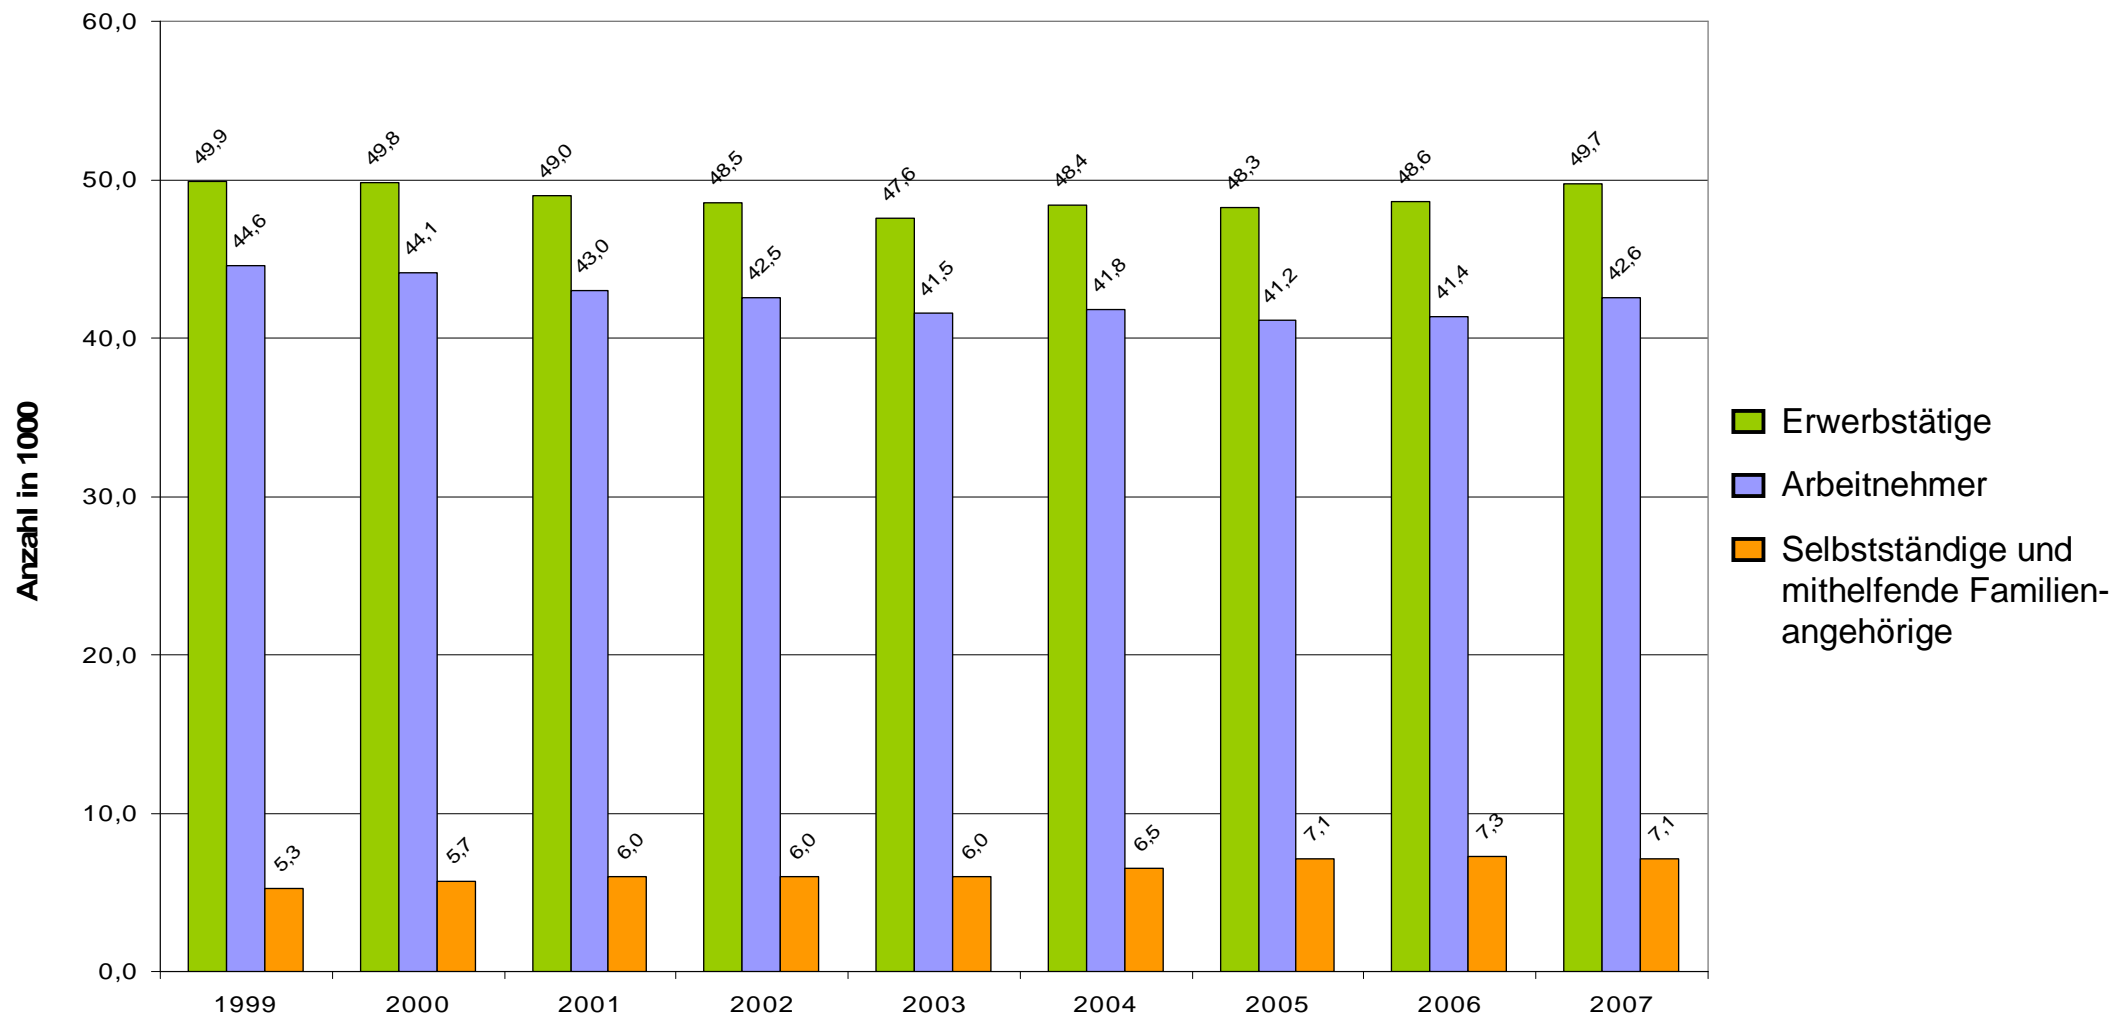

Erwerbstätigkeit im Landkreis Havelland nach der Stellung im Beruf 1999 - 2007

Die Erwerbstätigkeit ist zunächst bis 2003 leicht gesunken, danach kam es wieder zu einem leichten Anstieg fast auf das Ausgangsniveau. Dabei sank die Zahl der abhängig beschäftigten Arbeitnehmer leicht, die Zahl der Selbstständigen ist hingegen gestiegen.