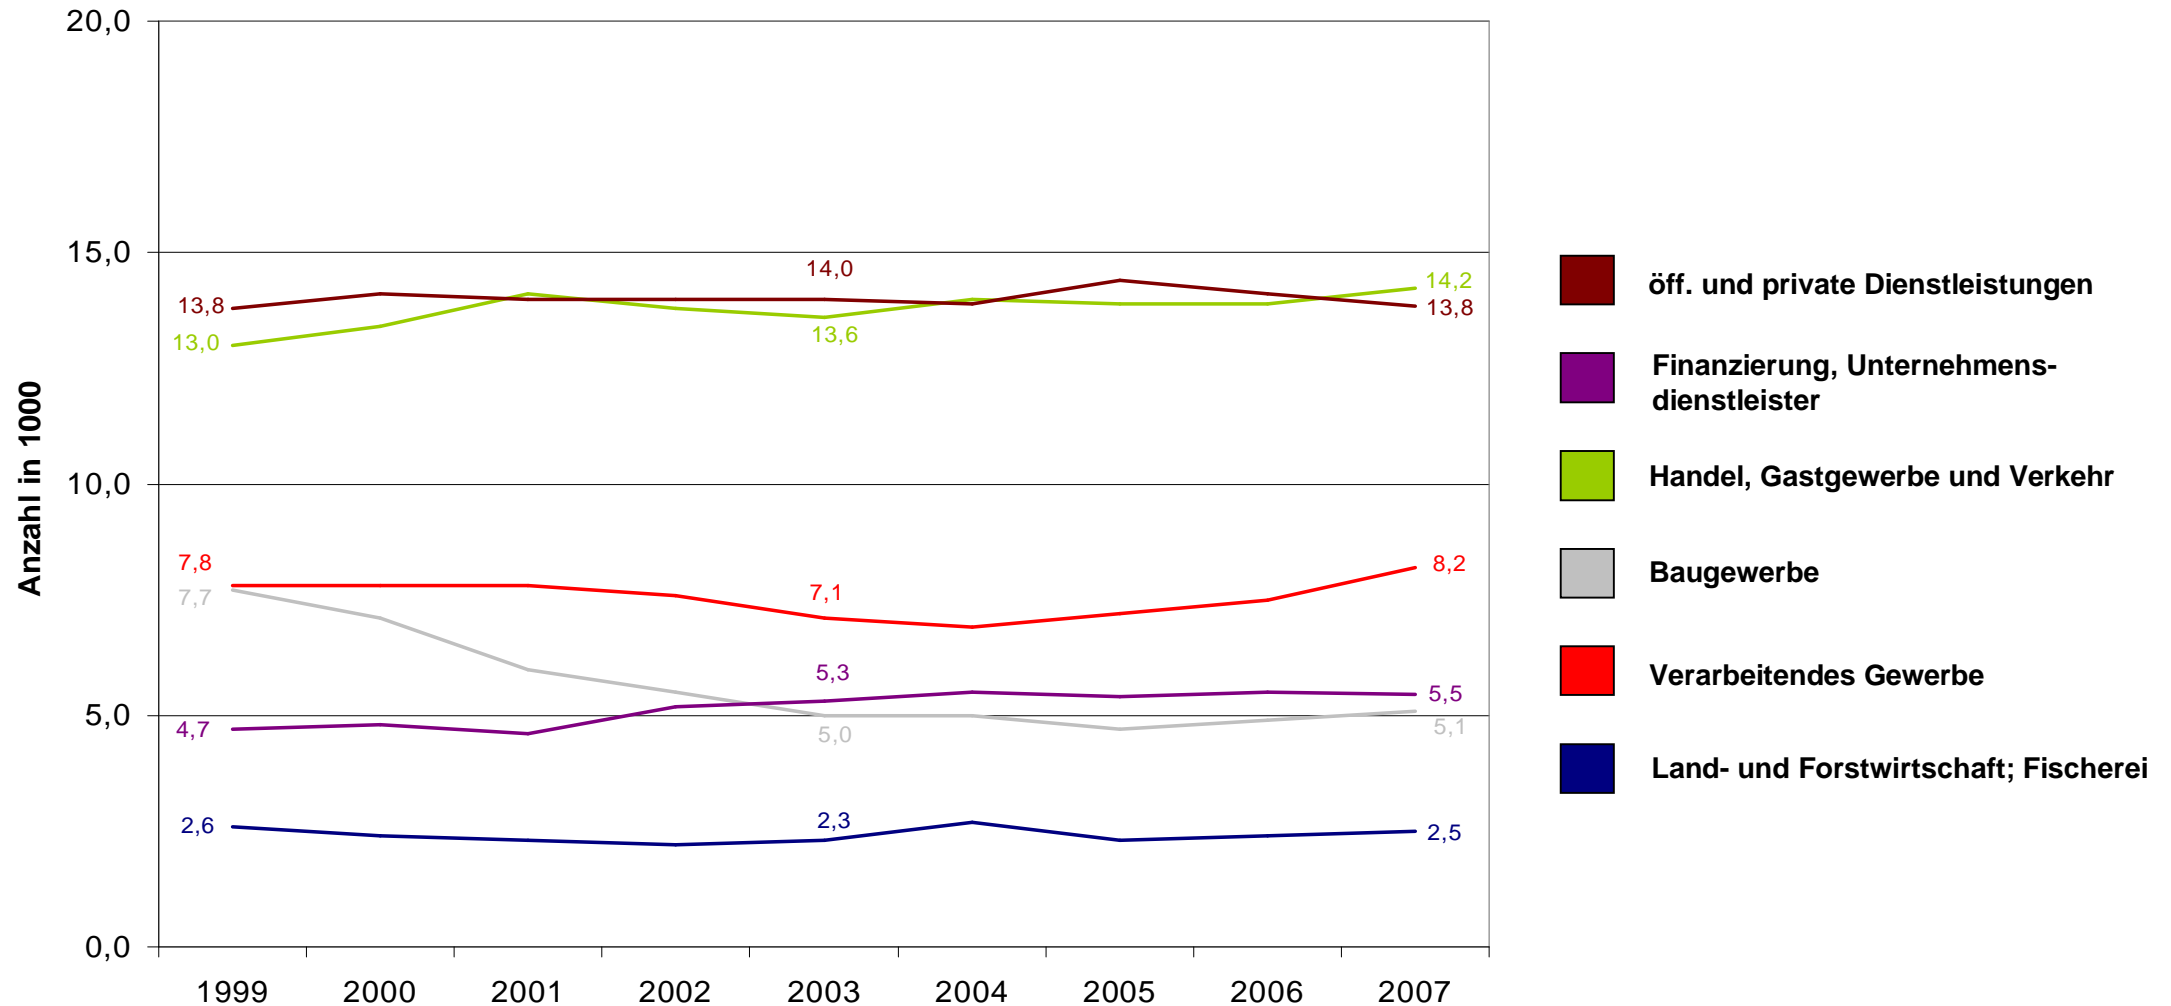

Erwerbstätigkeit im Landkreis Havelland nach Wirtschaftszweigen 1999 - 2007

Zu einem Rückgang der Erwerbstätigkeit kam es insbesondere im Baugewerbe. Ein leichter Anstieg war hingegen im Bereich Finanzierung, Unternehmensdienstleister, im Verarbeitenden Gewerbe und im Handel, Gastgewerbe und Verkehr zu verzeichnen.