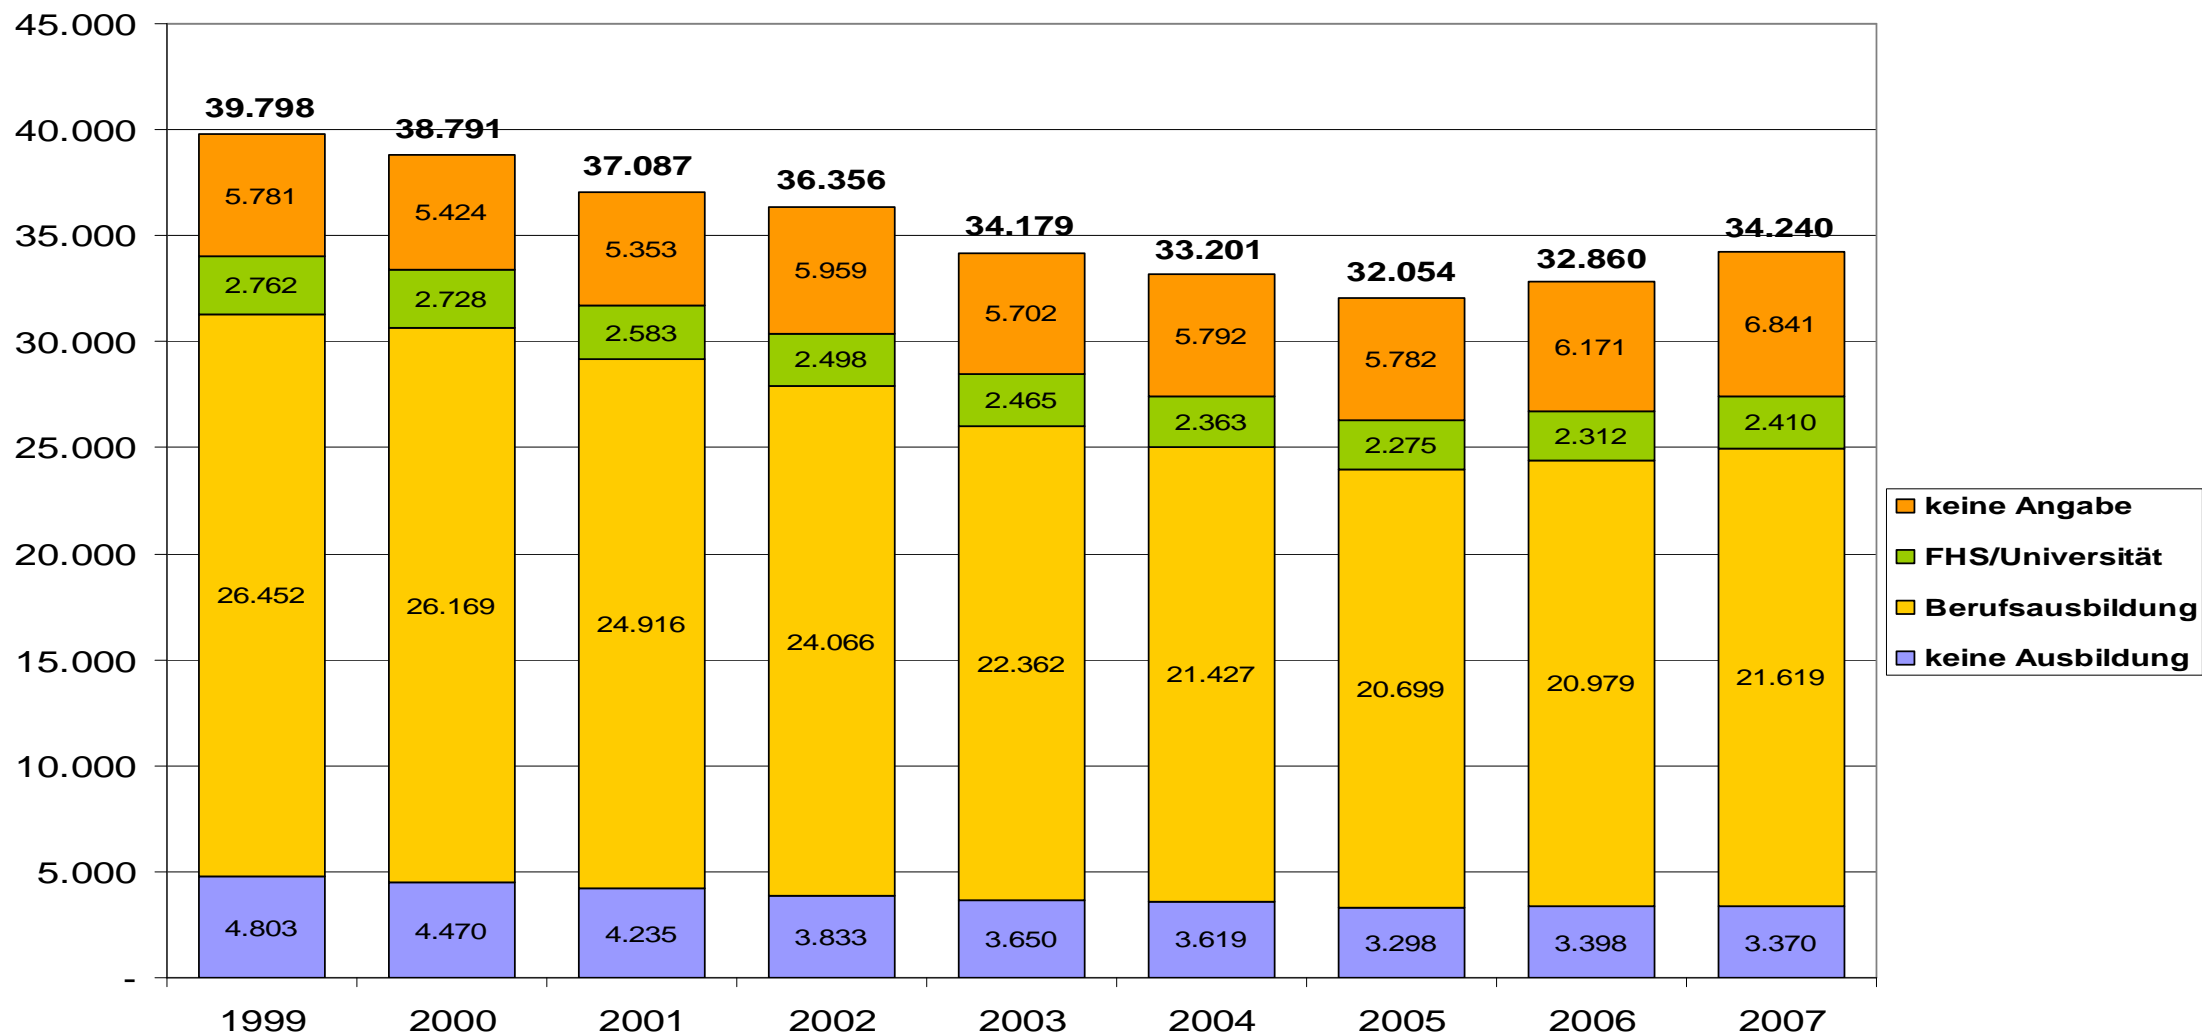

Qualifikation der SV-Beschäftigten im Landkreis Havelland 1999 bis 2007

Die Qualifikationsstruktur der SV-Beschäftigten ist im Beobachtungszeitraum relativ stabil. Der qualifikatorische Schwerpunkt liegt im Bereich der Berufsausbildung.