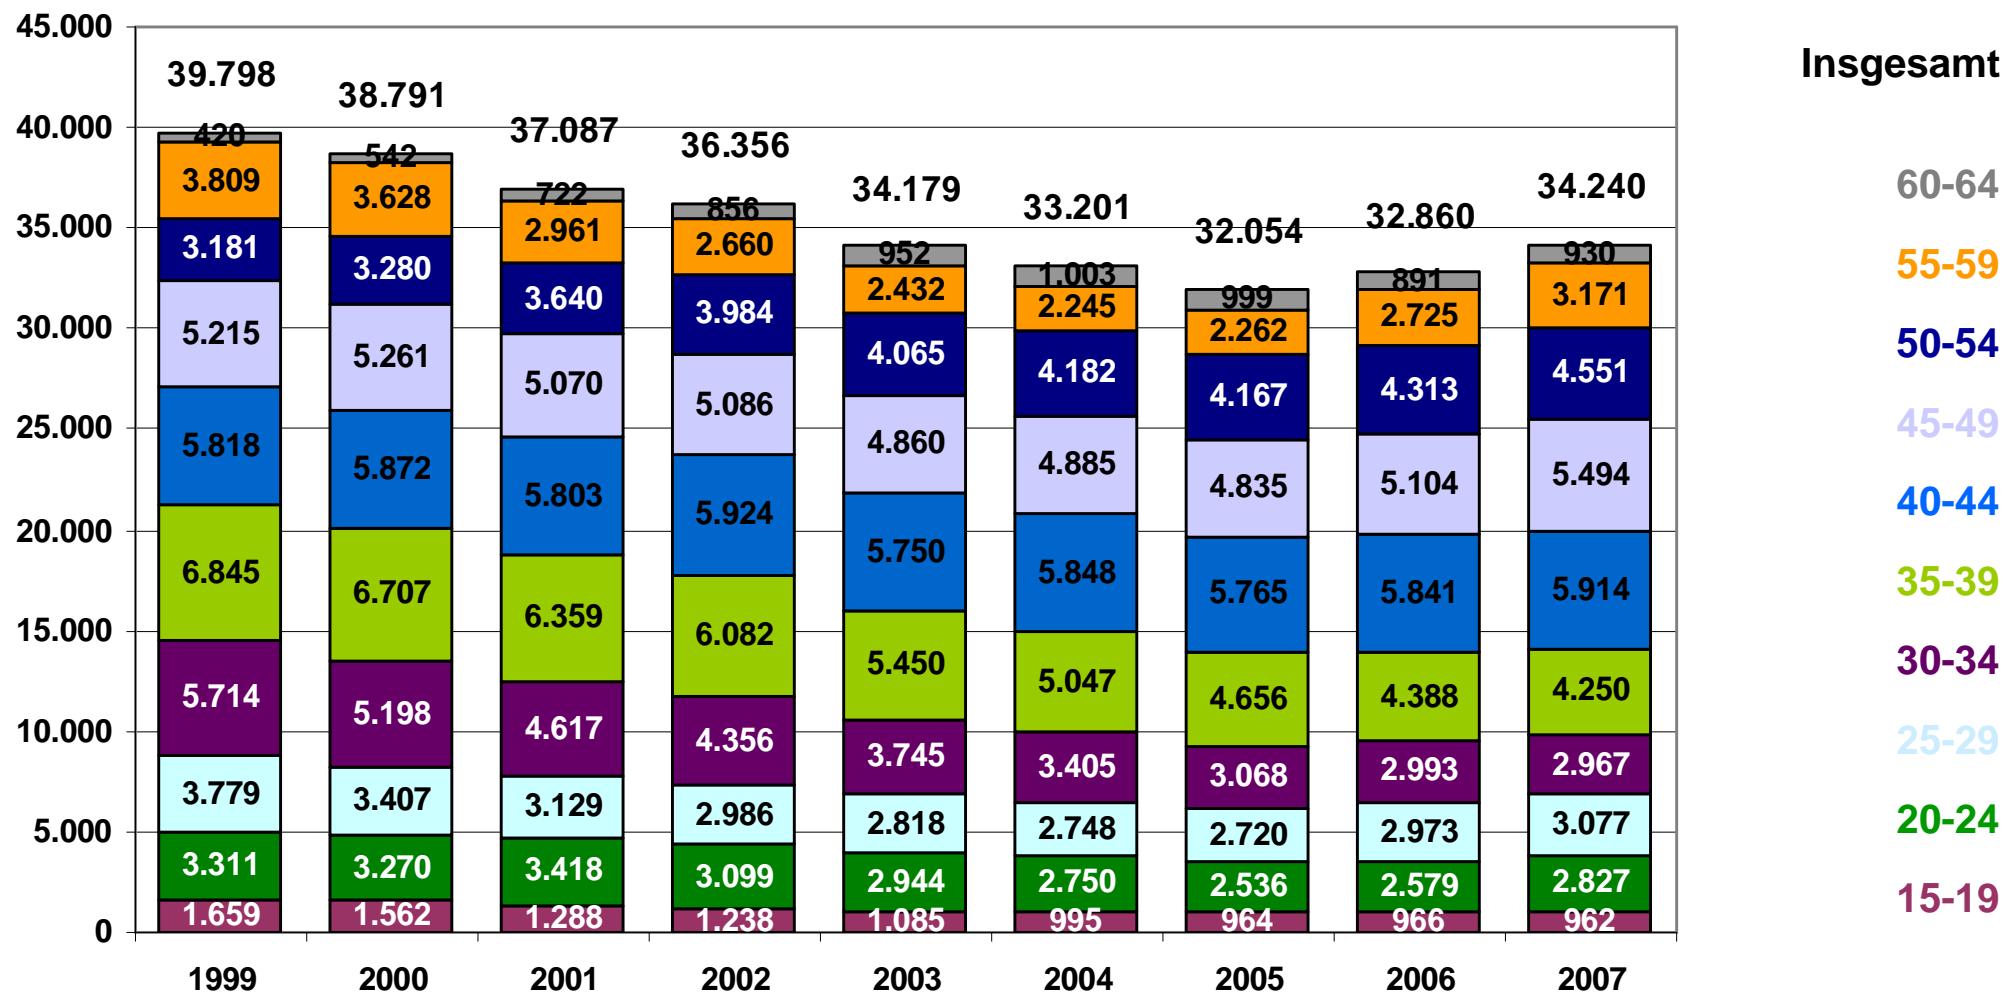

Alter der SV-Beschäftigten im Landkreis Havelland 1999 bis 2007

Die Gesamtbeschäftigung ist im Landkreis Havelland bis 2005 gesunken und danach leicht angestiegen. Dabei kam es zu einer Alterung der Beschäftigten.