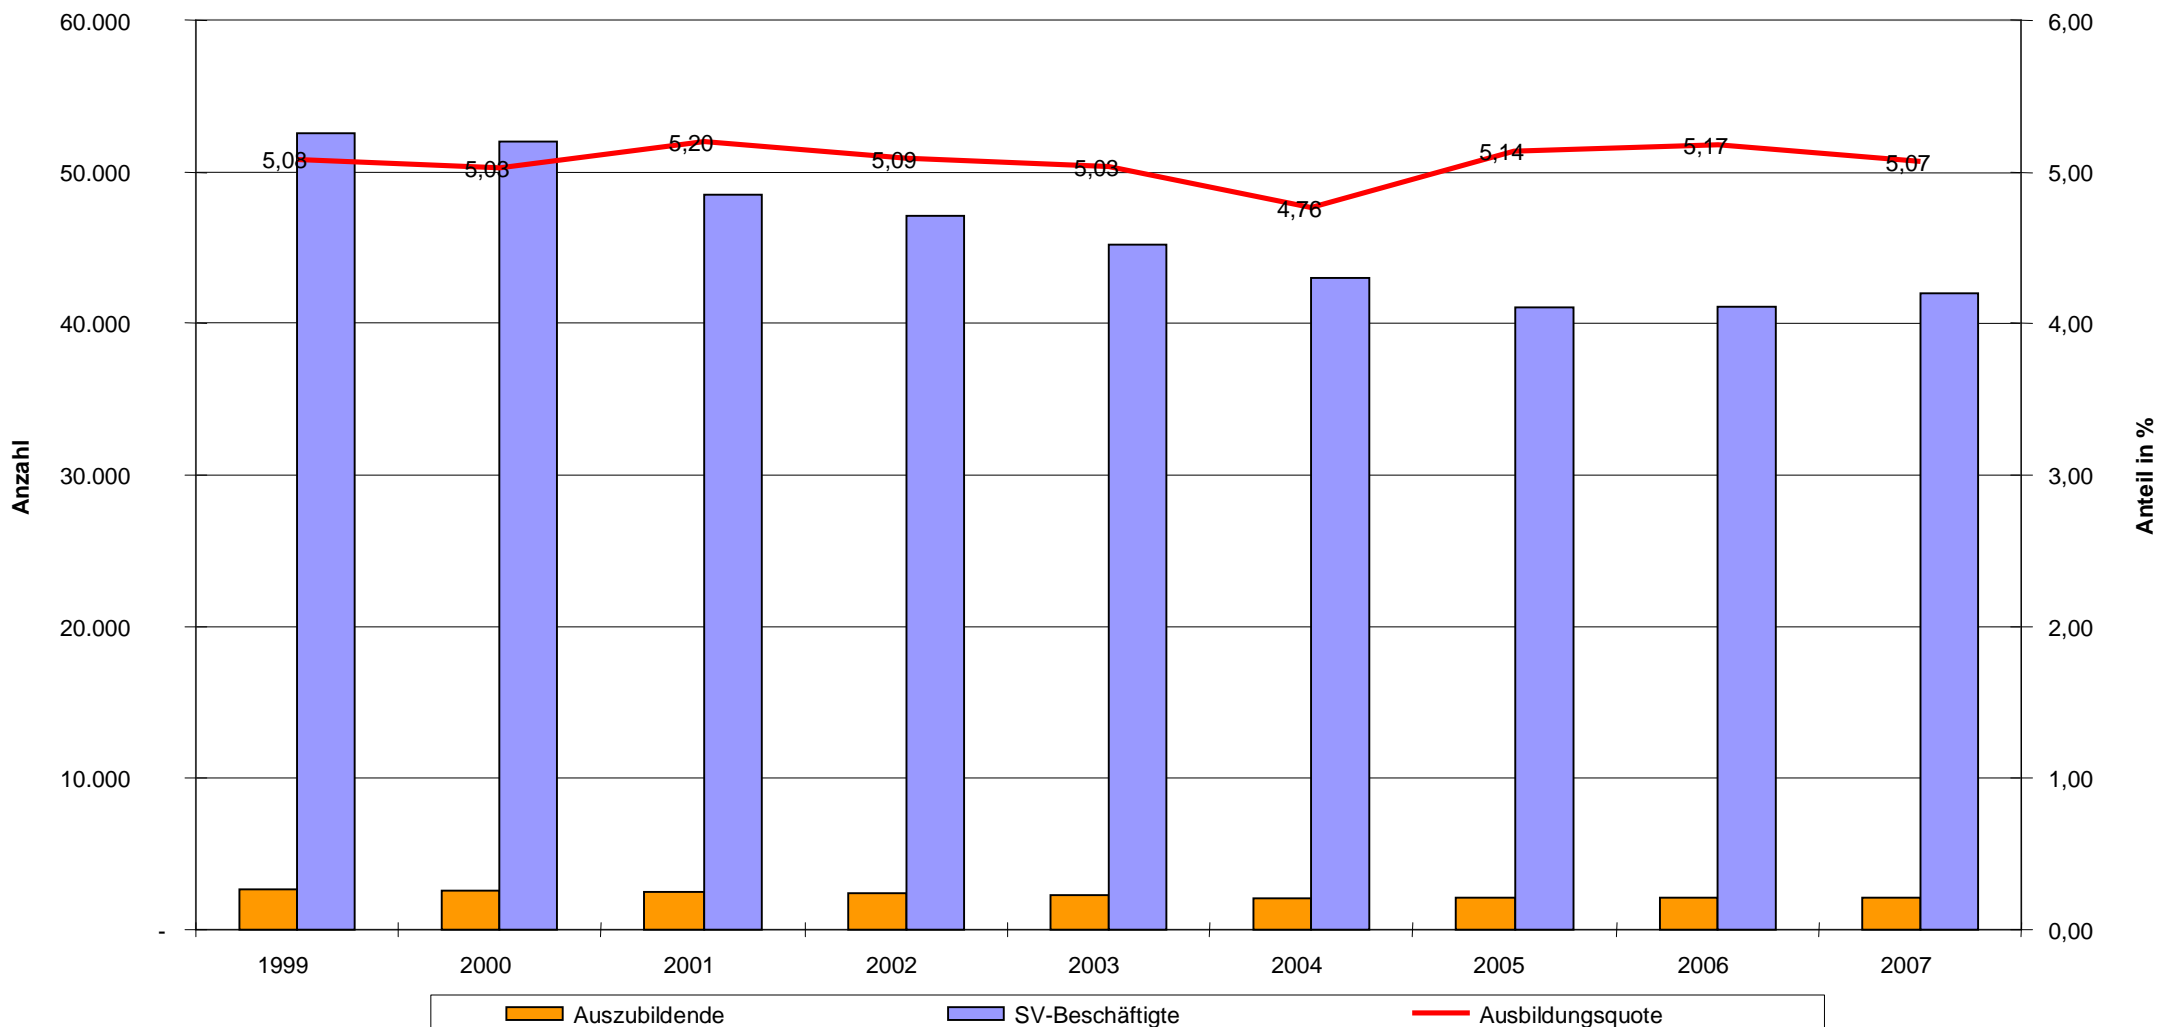

# Ausbildungsquote im Landkreis Märkisch-Oderland 1999 bis 2007

Die Ausbildungsquote unterlag im Beobachtungszeitraum nur leichten Schwankungen um die 5 Prozent. Lediglich 2004 fiel sie auf unter 5 Prozent ab. Insgesamt lag die Ausbildungsquote unter dem Landesdurchschnitt von 6%.