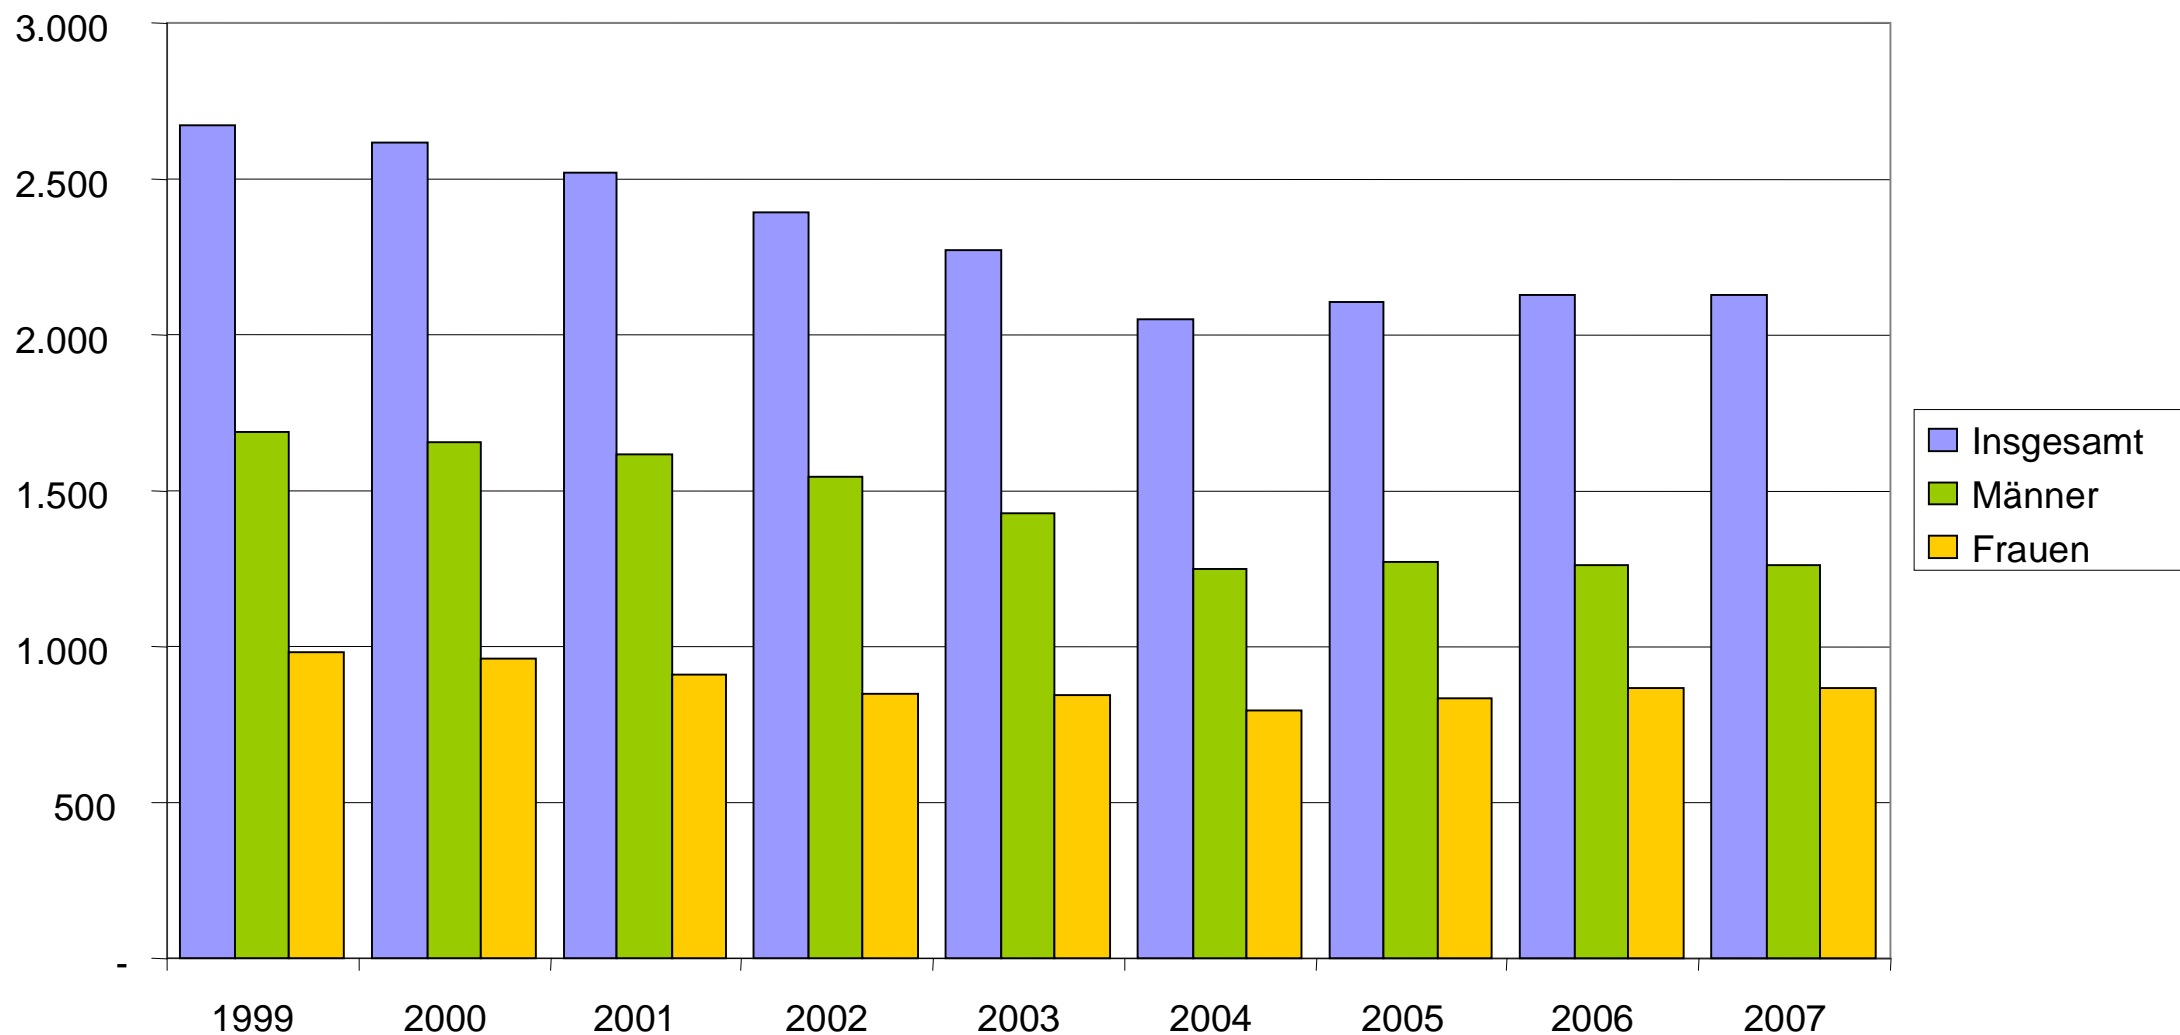

Auszubildende im Landkreis Märkisch-Oderland 1999 bis 2007

Die Zahl der Auszubildenden geht im Beobachtungszeitraum stark zurück (20 %). Seit 2004 ist ein leichter Anstieg der Auszubildendenzahlen zu verzeichnen.