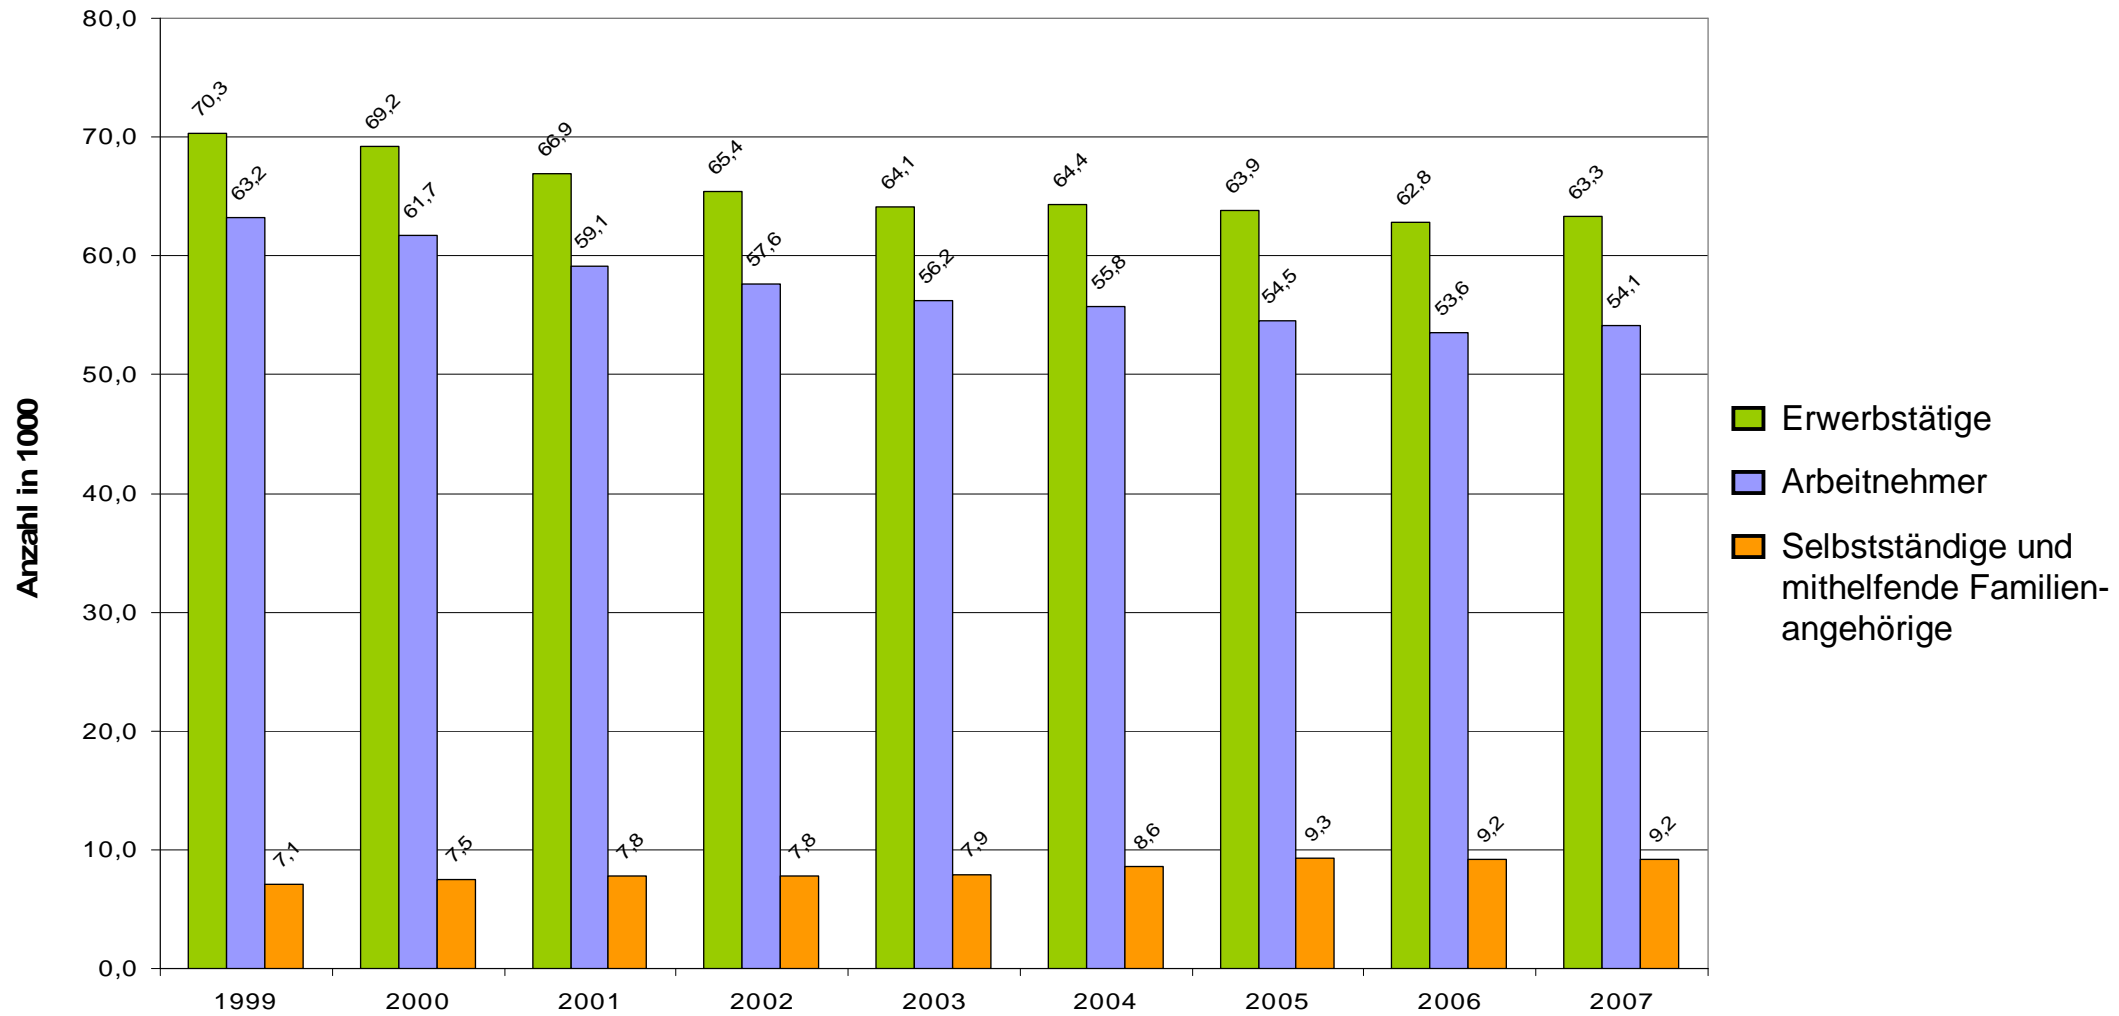

Erwerbstätigkeit im Landkreis Märkisch-Oderland nach der Stellung im Beruf 1999 - 2007

Die Erwerbstätigkeit ist im Beobachtungszeitraum stark gesunken. Dabei sank die Zahl der abhängig beschäftigten Arbeitnehmer stark, die Zahl der Selbstständigen ist hingegen gestiegen.