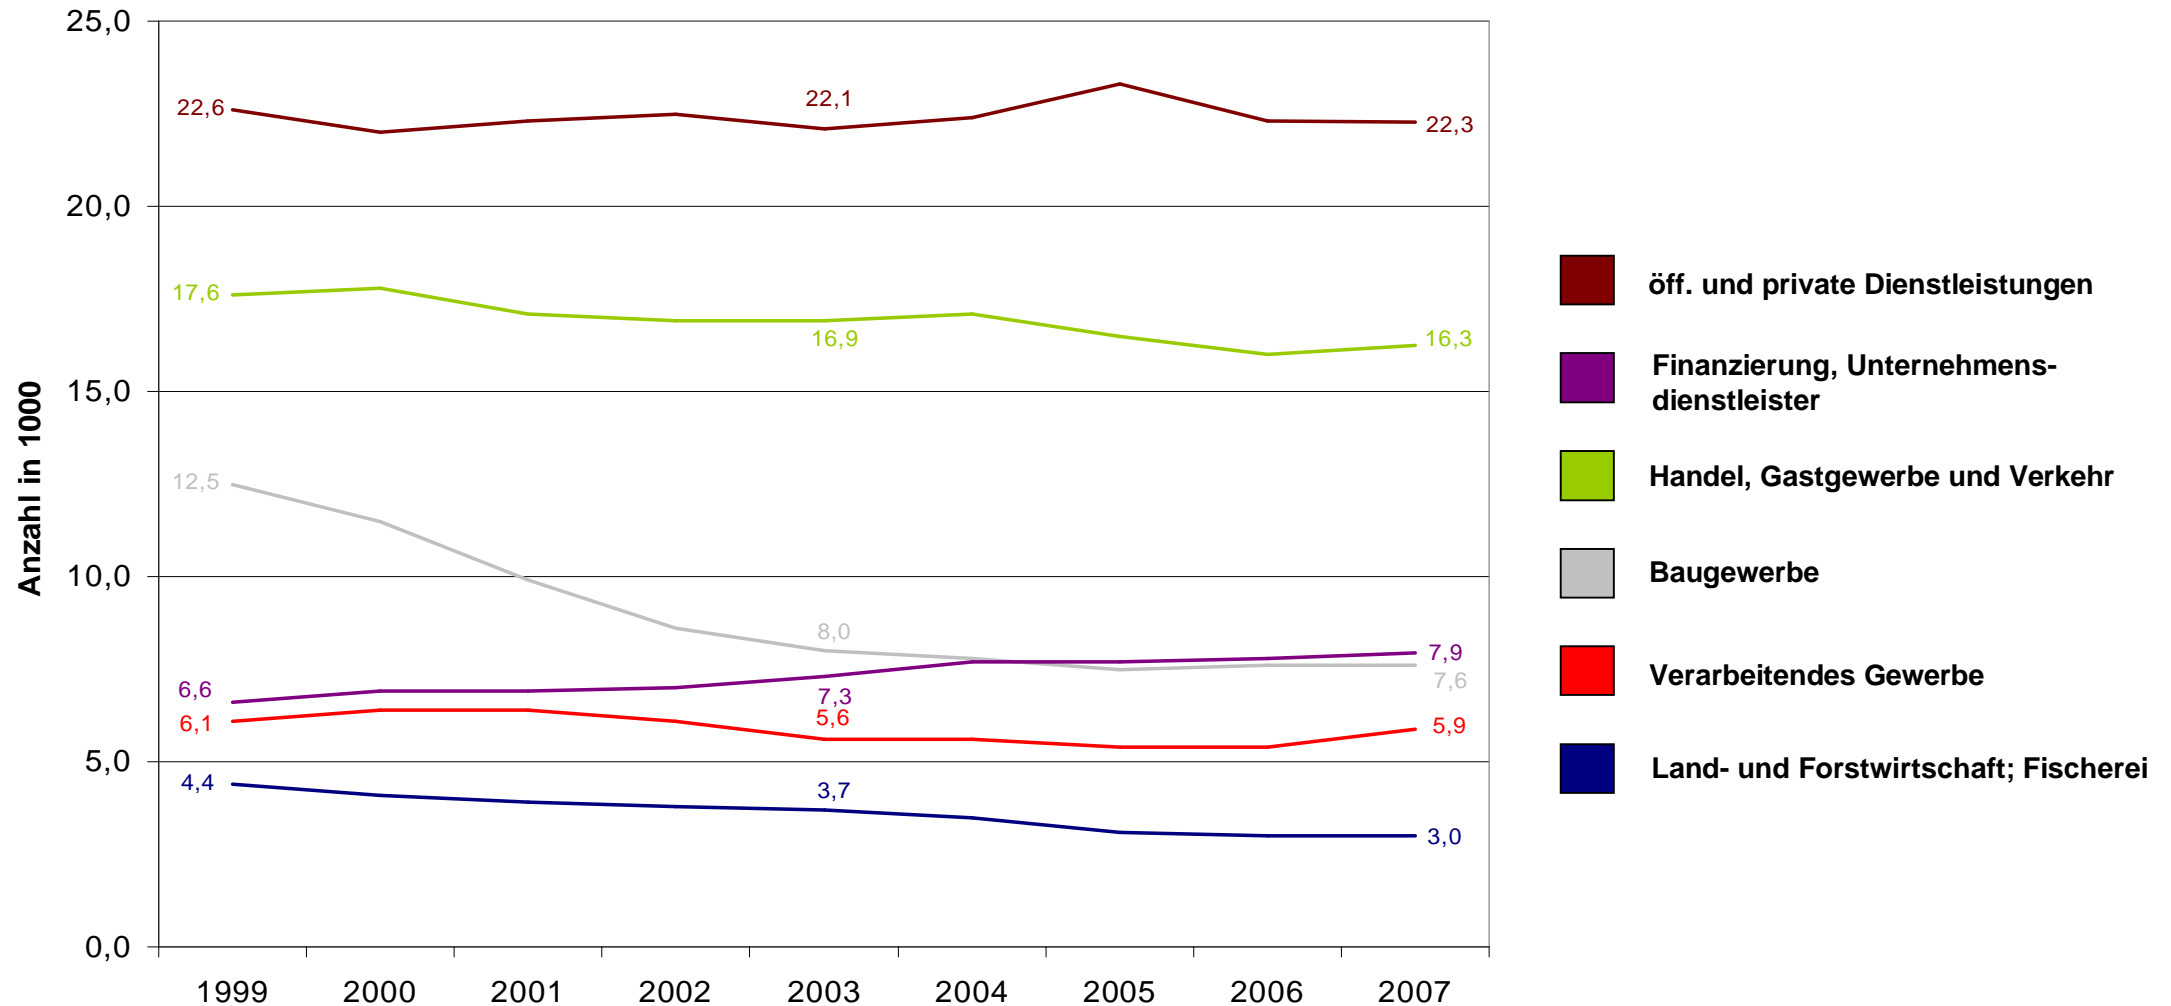

# Erwerbstätigkeit im Landkreis Märkisch-Oderland nach Wirtschaftszweigen 1999 - 2007

Zu einem deutlichen Rückgang der Erwerbstätigkeit kam es im Baugewerbe. Neben einem leichten Anstieg im Bereich Finanzierung, Unternehmensdienstleister sind in den anderen Wirtschaftszweigen annähernd konstante Zahlen zu beobachten.