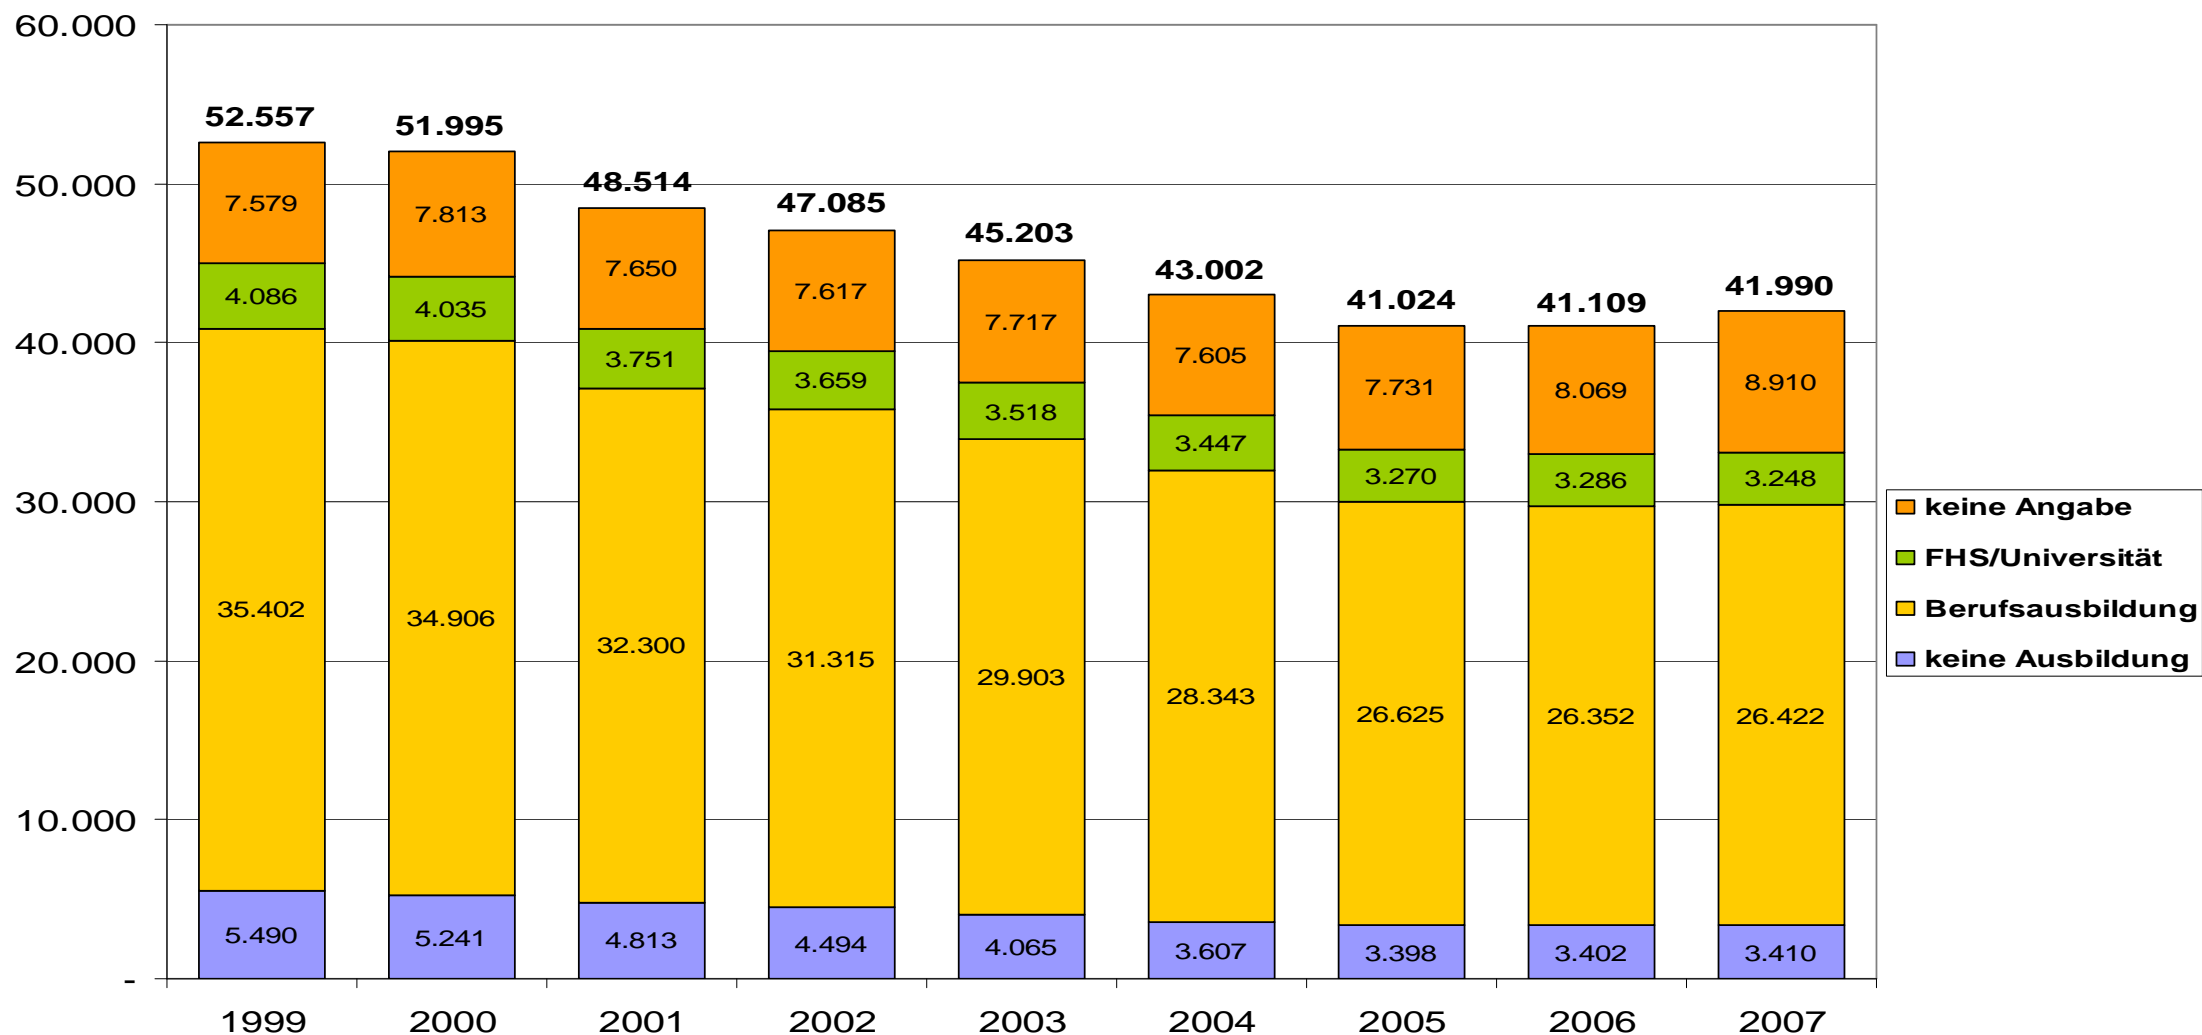

# Qualifikation der SV-Beschäftigten im Landkreis Märkisch-Oderland 1999 bis 2007

Die Qualifikationsstruktur der SV-Beschäftigten ist im Beobachtungszeitraum relativ stabil. Der qualifikatorische Schwerpunkt liegt im Bereich der Berufsausbildung.