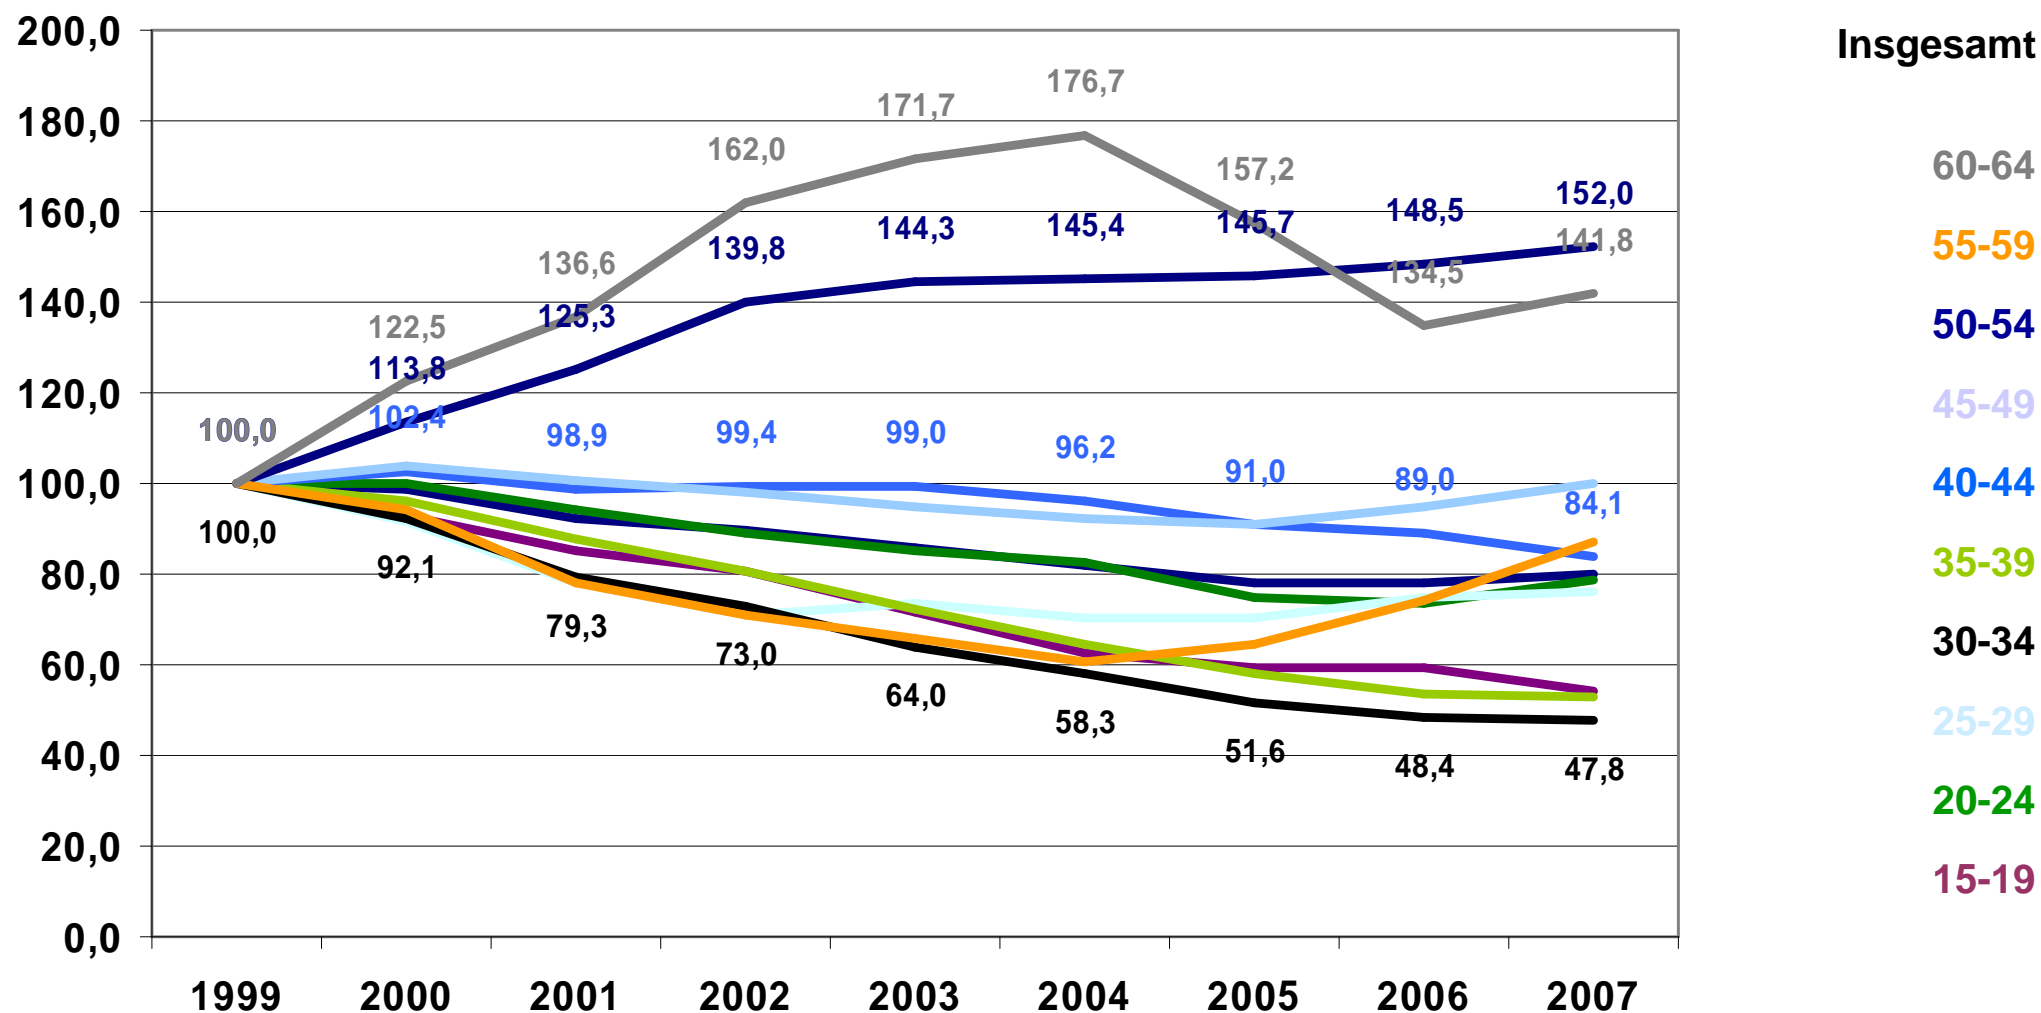

Alter der SV-Beschäftigten im Landkreis Märkisch-Oderland 1999 bis 2007 Indexwert (1999 = 100)

Im Beobachtungszeitraum kam es zu einem deutlichen Beschäftigungswachstum der 50-54- und 60-64-Jährigen, sowie zu einem deutlichen Rückgang der Beschäftigtenzahlen der 30-34- Jährigen.