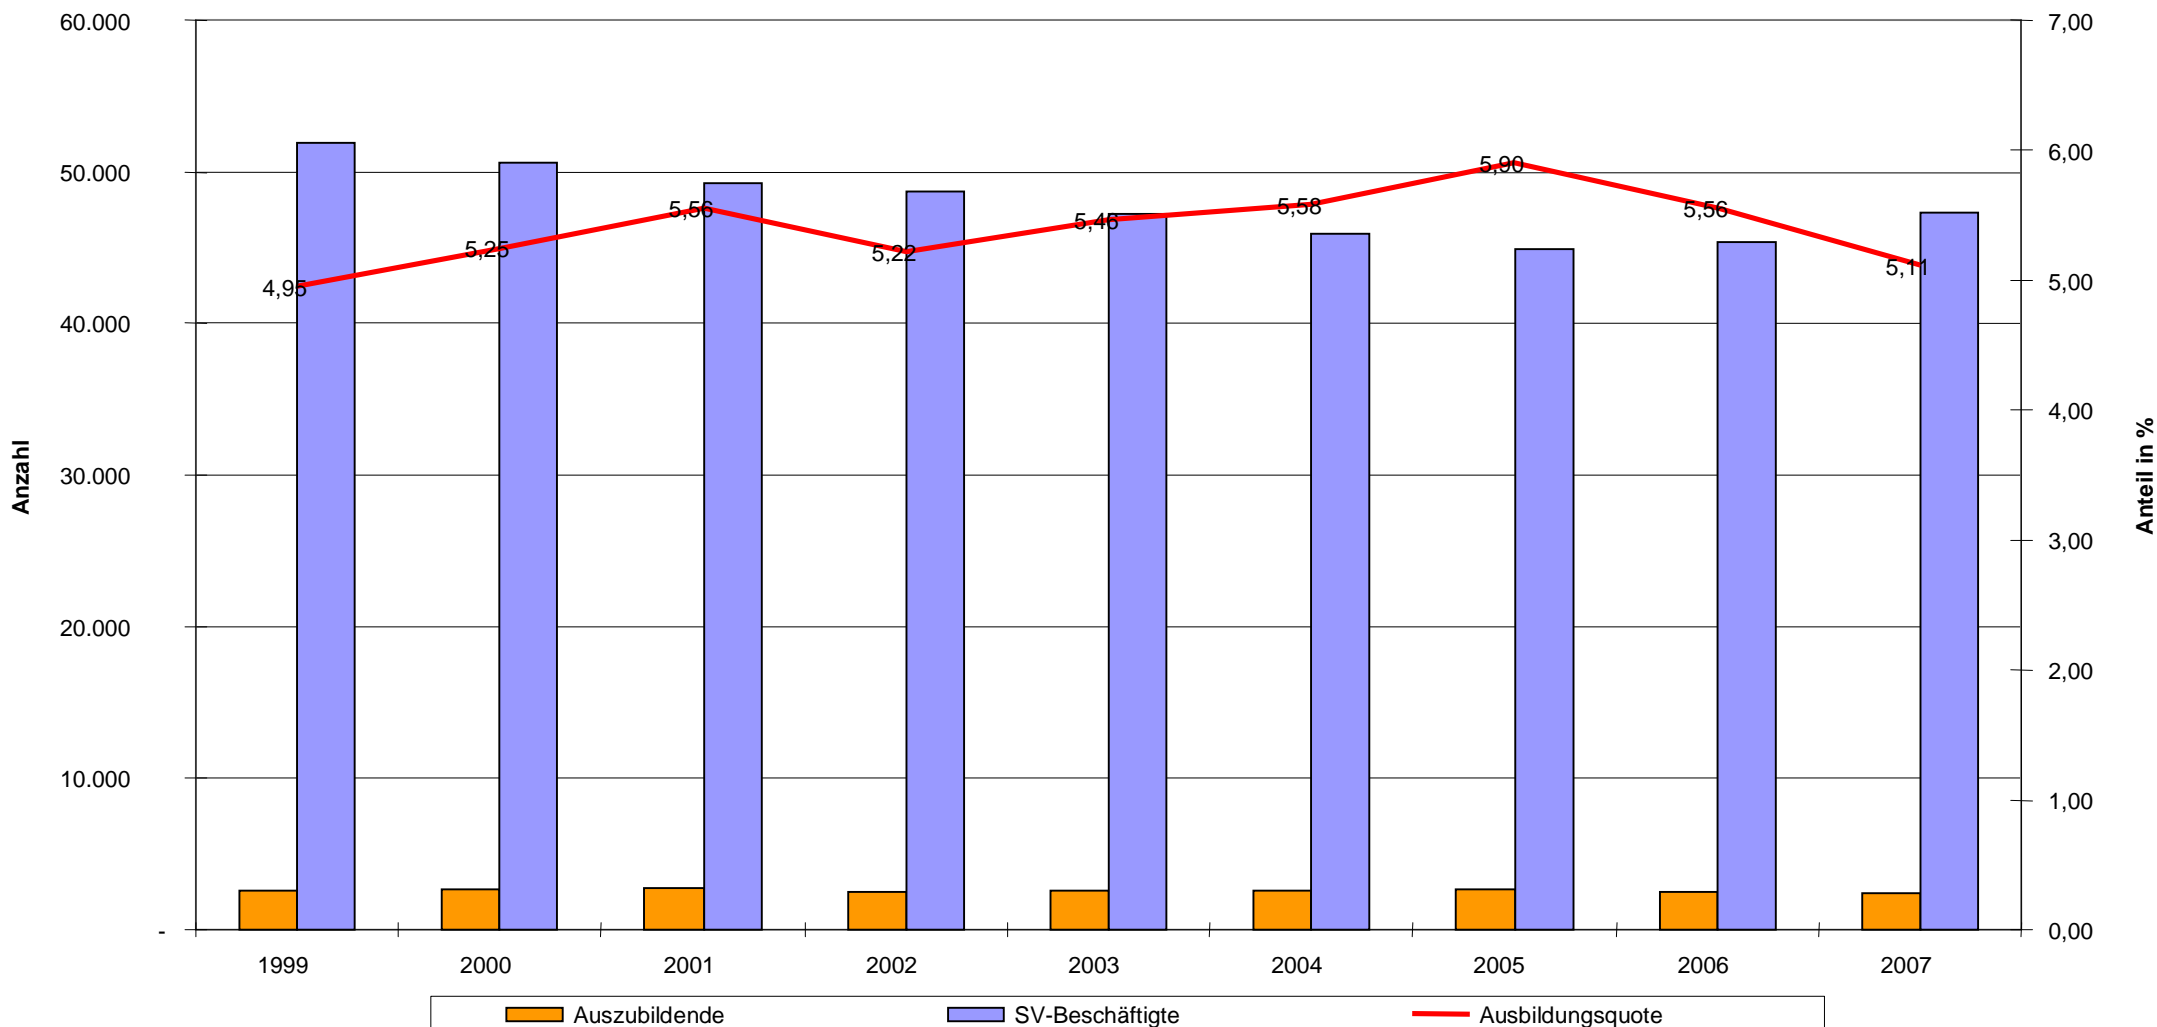

Ausbildungsquote im Landkreis Oberhavel 1999 bis 2007

Die Ausbildungsquote nahm bis 2005 zu und sank danach erneut stark ab, sie fiel jedoch nicht unter das Ausgangsniveau von 1999. Im gesamten Beobachtungszeitraum lag die Ausbildungsquote unter dem Landesdurchschnitt von etwa 6%.