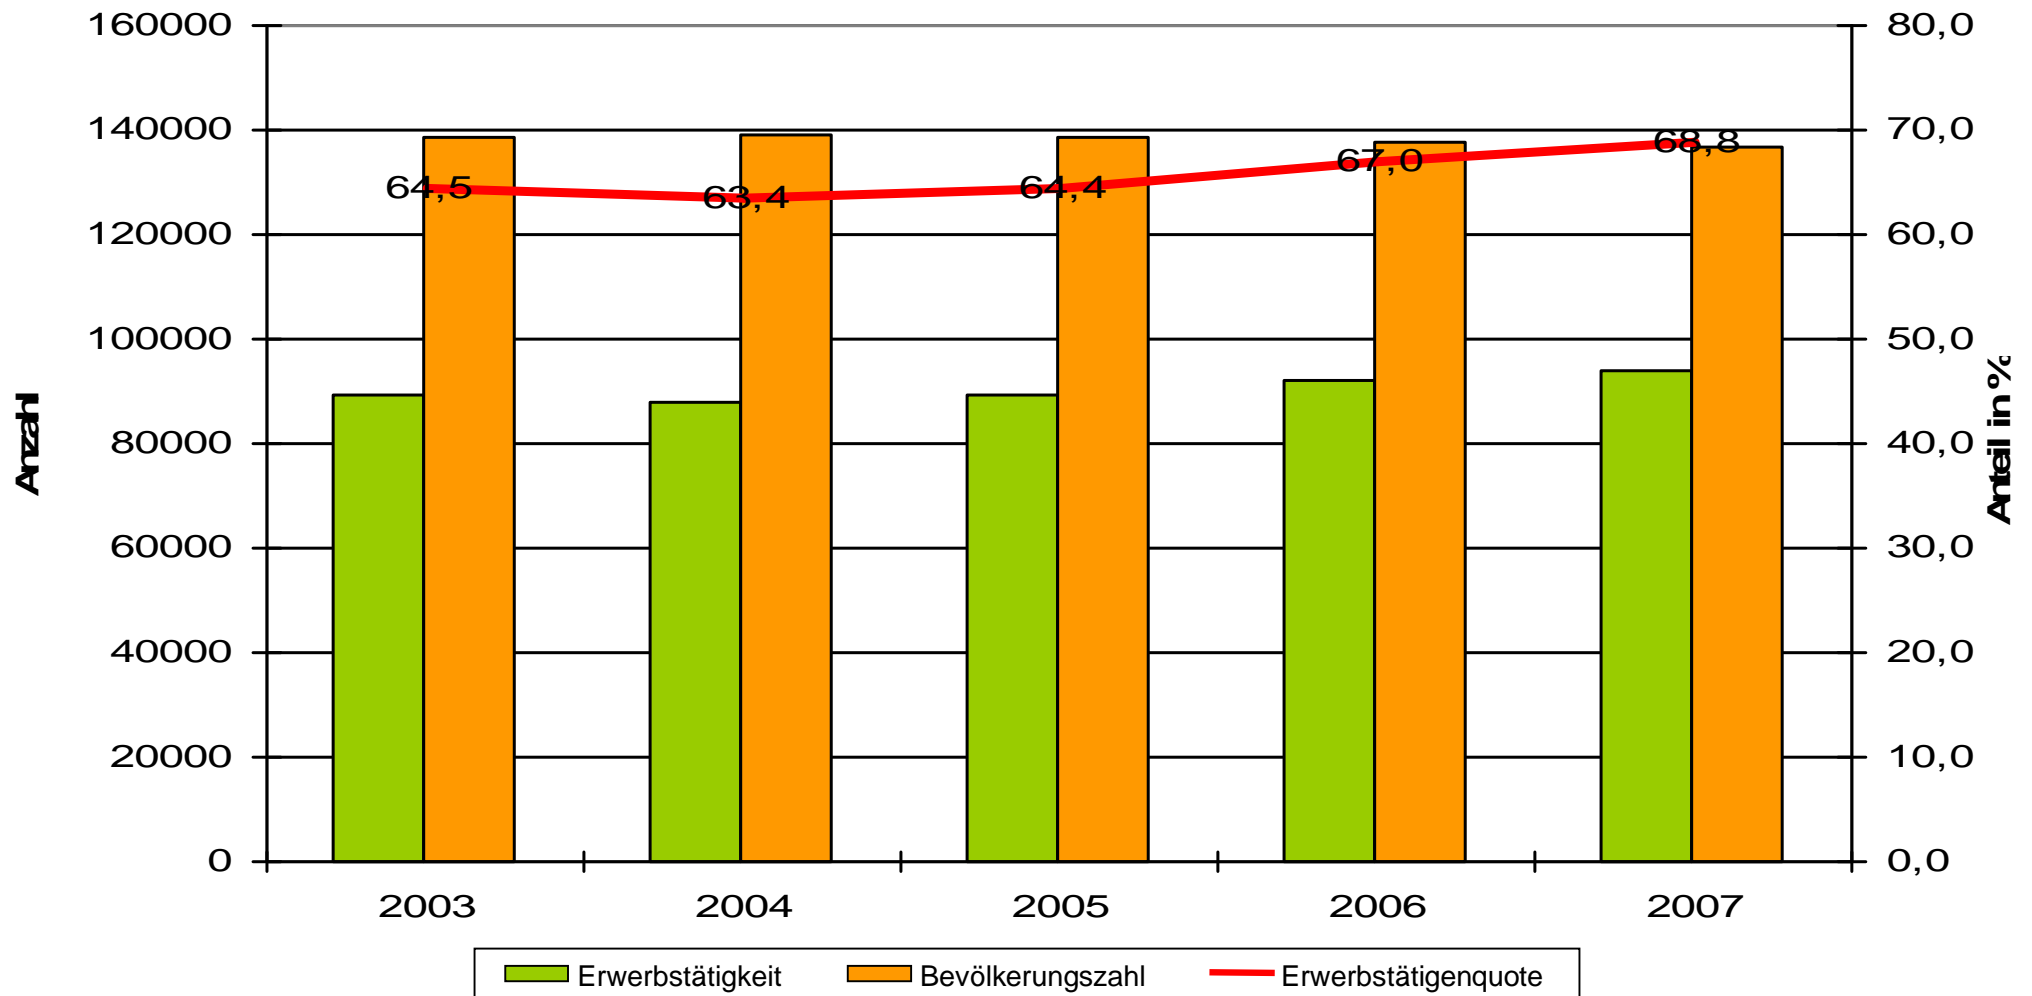

Erwerbstätigenquote der Bevölkerung im erwerbsfähigen Alter (15-65) im Landkreis Oberhavel 2003 - 2007

Die Erwerbstätigenquote ist im Beobachtungszeitraum leicht angestiegen. Der Anstieg ergab sich aus den leicht sinkenden Bevölkerungszahlen und der ab 2004 steigenden Erwerbstätigkeit. In 2007 lag die Quote leicht unter dem Landesdurchschnitt von 69,3%.