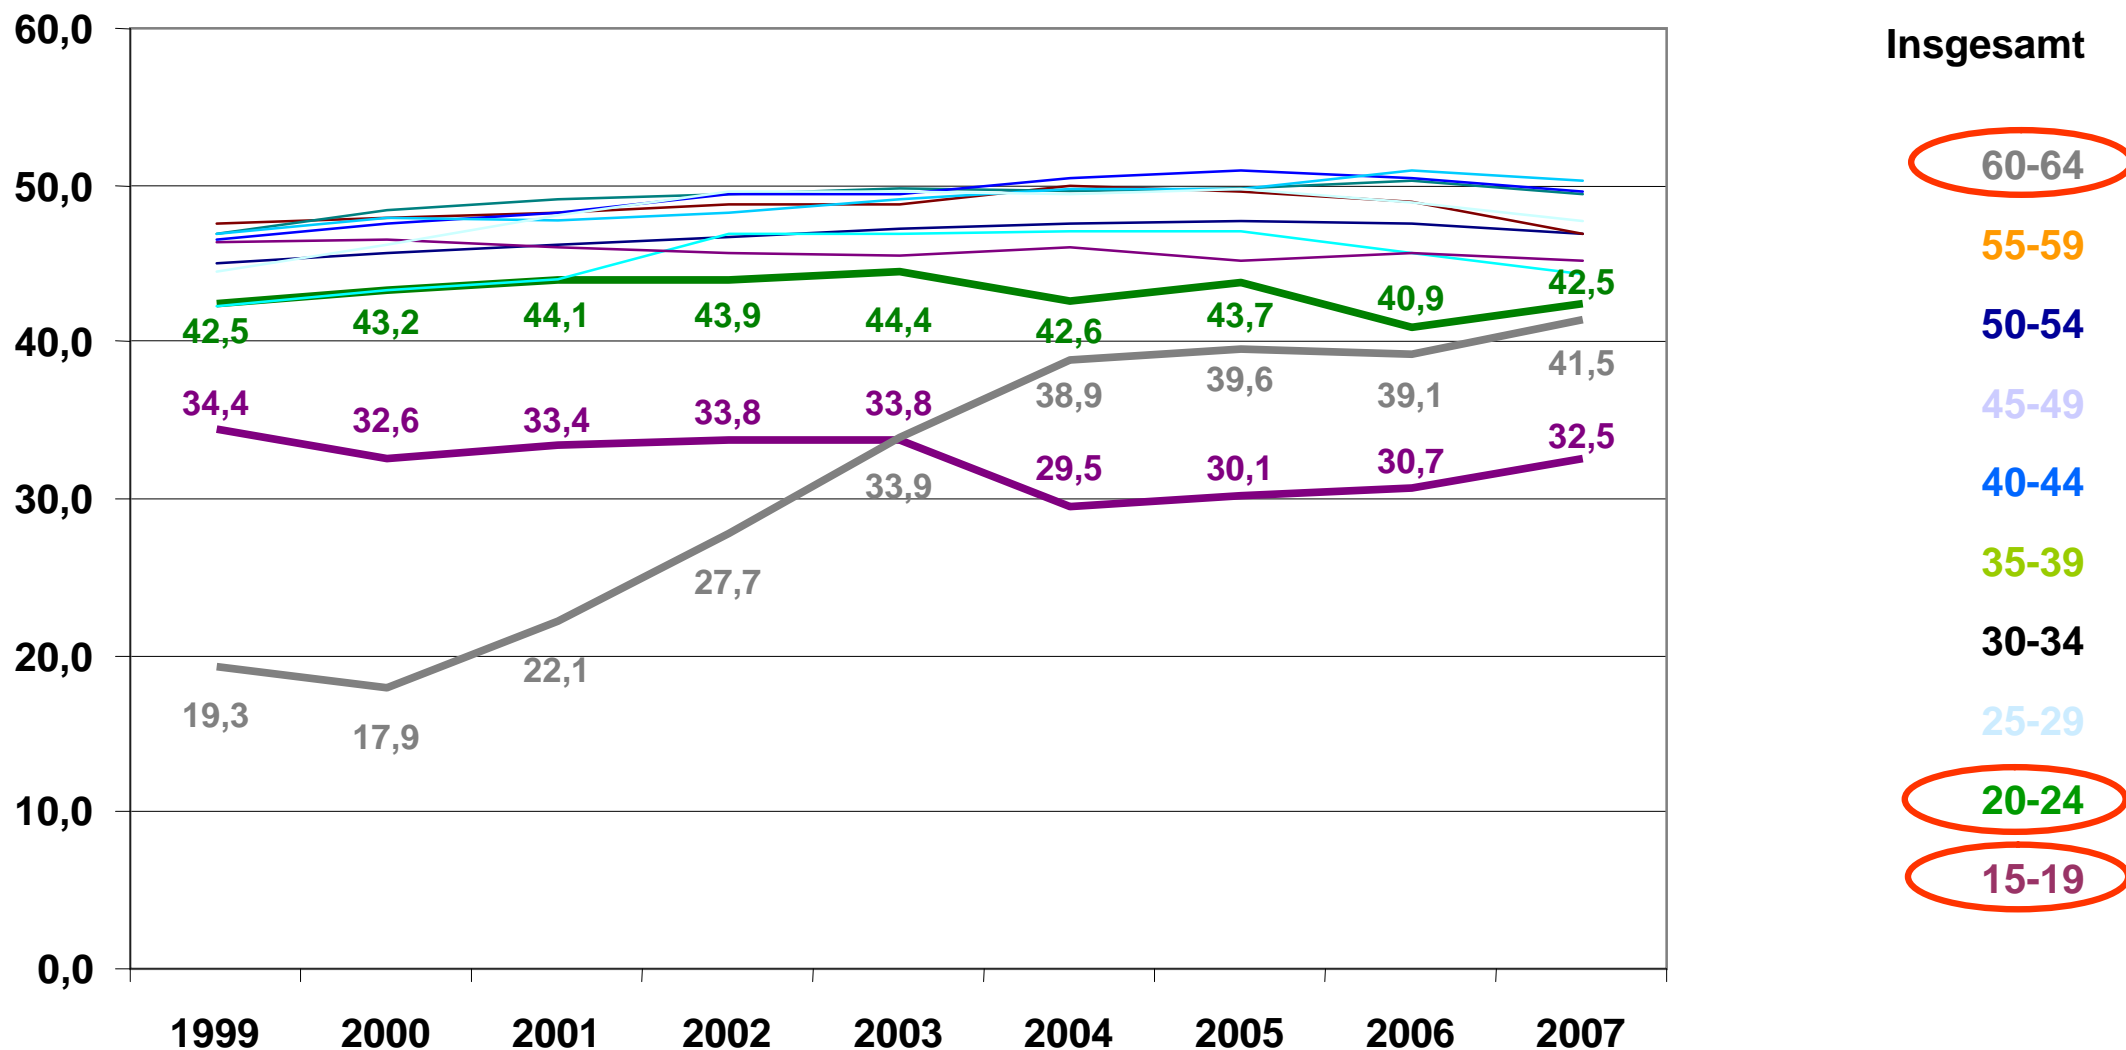

Frauenanteil der SV-Beschäftigten im Landkreis Oberhavel nach Alter 1999 bis 2007

Auffällig ist vor allem, dass der Frauenanteil bei den 60-64-Jährigen im Landkreis Oberhavel stark steigt.