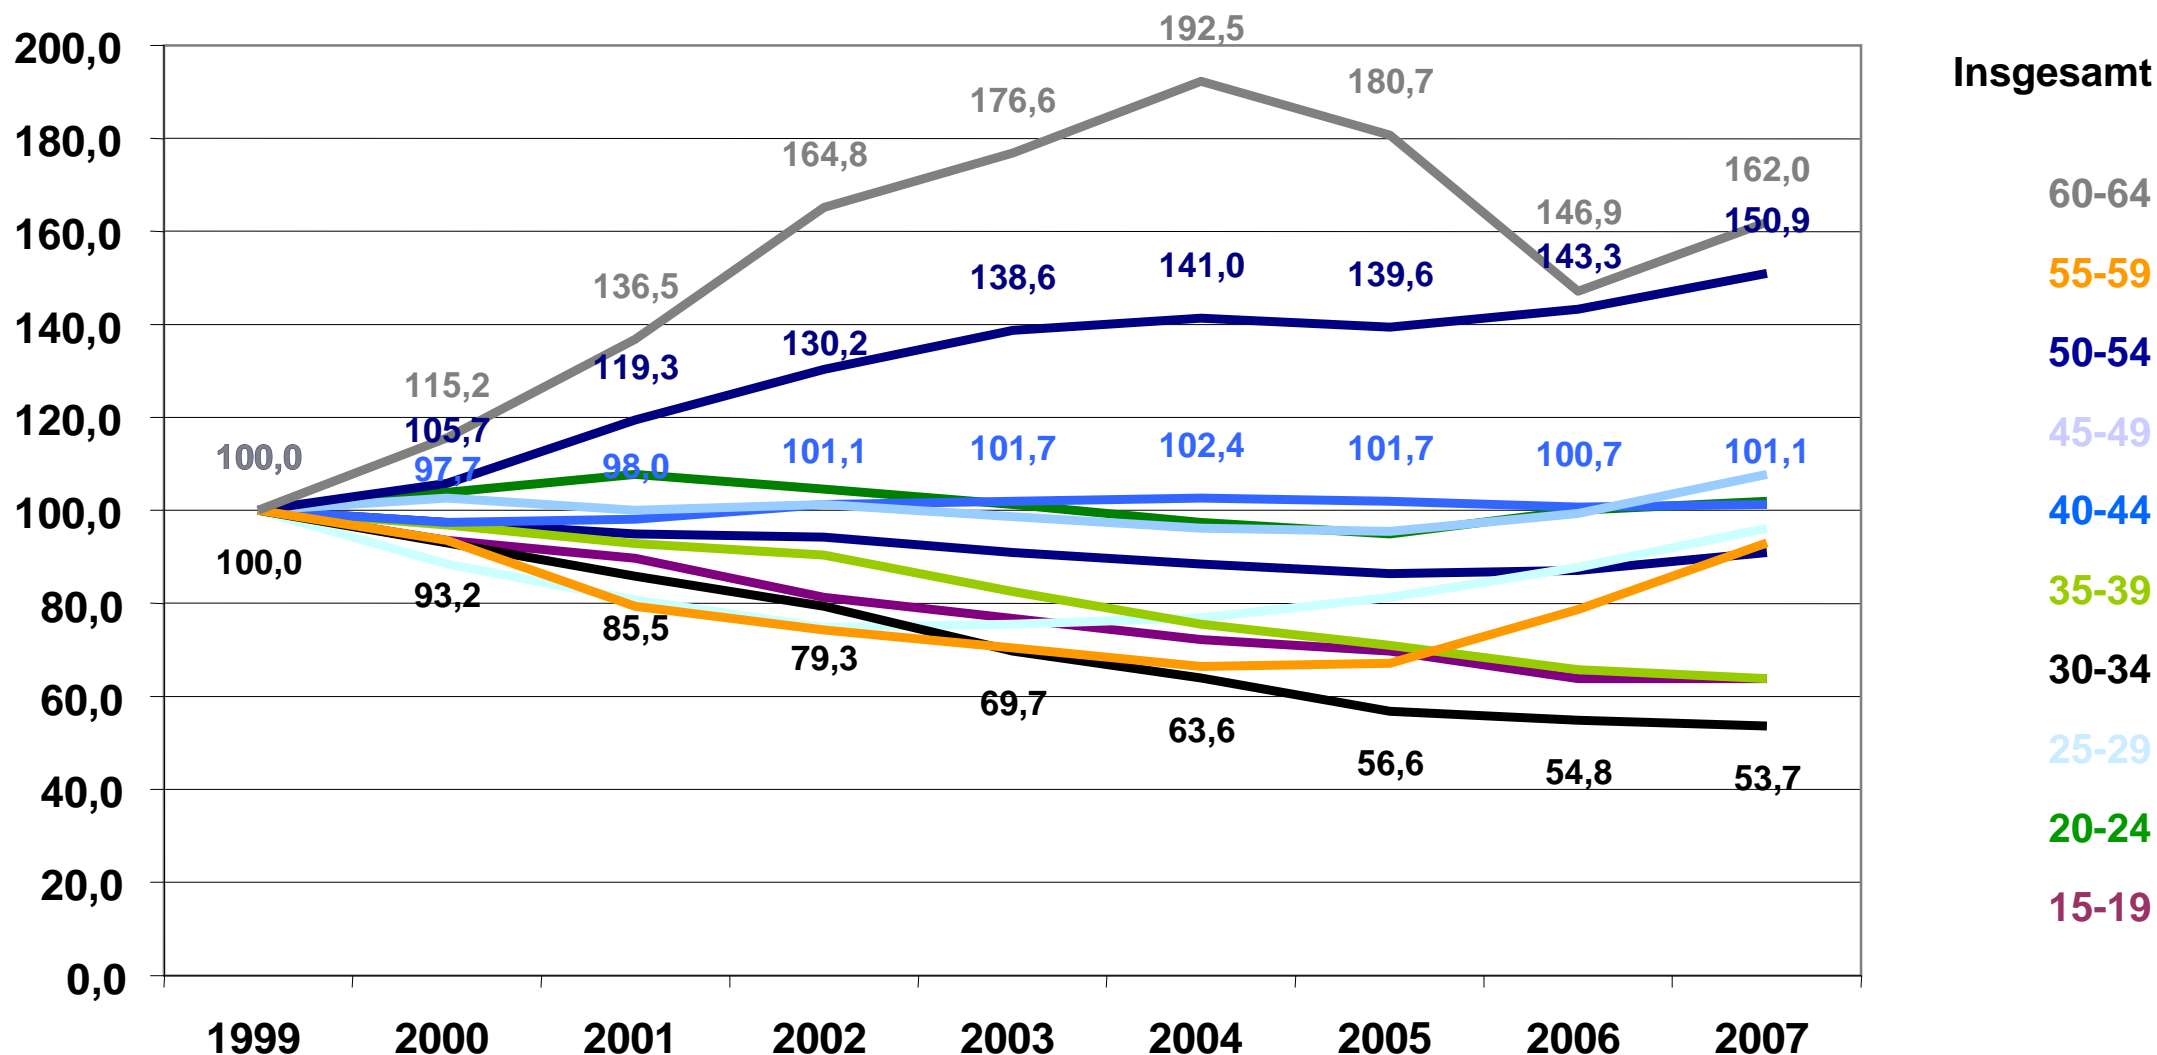

Alter der SV-Beschäftigten im Landkreis Oberhavel 1999 bis 2007 Indexwert (1999 = 100)

Der Anstieg der 60-64-Jährigen ist vor allem auf die kleine Grundgesamtheit zurückzuführen. Auffällig ist jedoch der starke relative Anstieg der 50-54-Jährigen und der Rückgang bei den SV-Beschäftigten zwischen 30 und 34 Jahren.