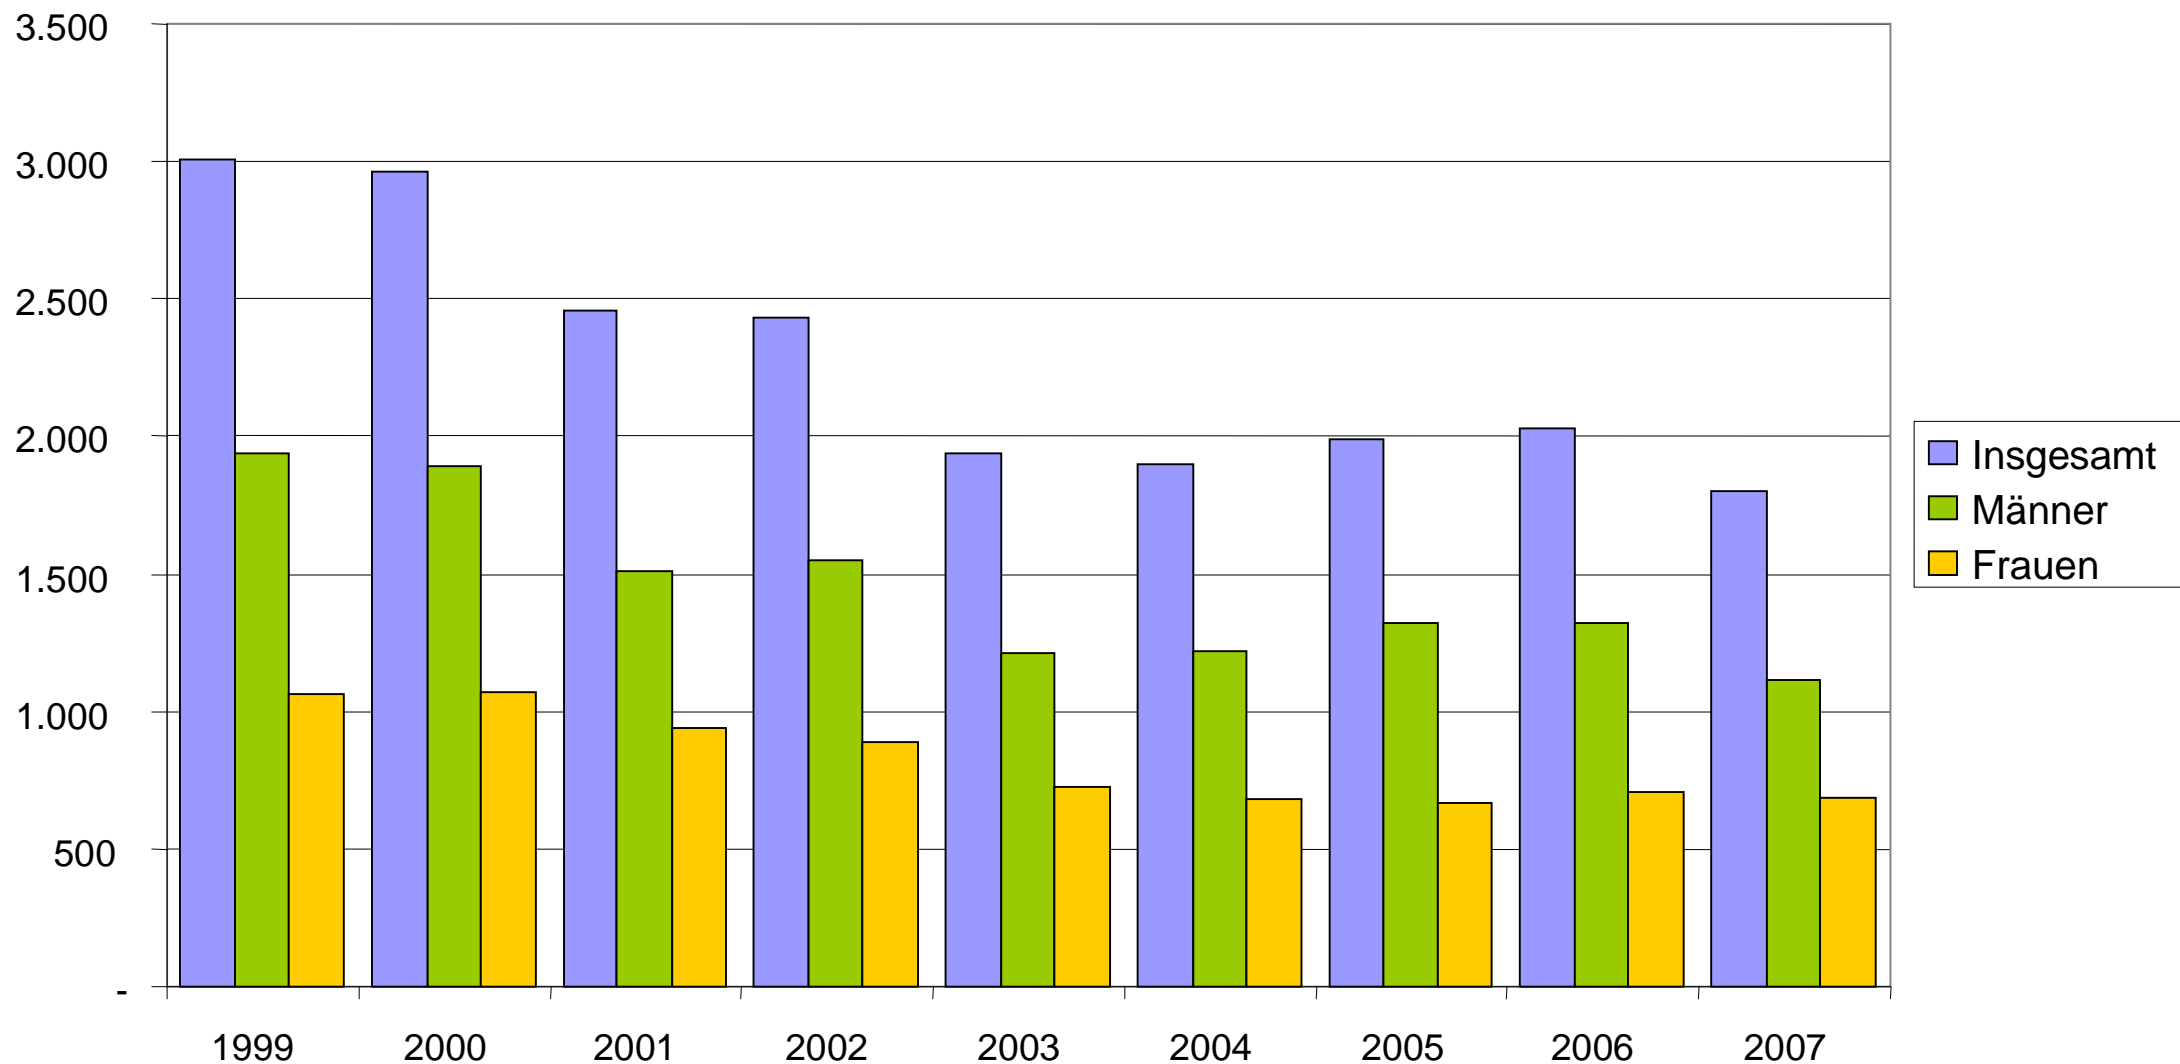

# Auszubildende im Landkreis Oberspreewald-Lausitz 1999 bis 2007

Die Zahl der Auszubildenden hat im Beobachtungszeitraum sehr stark abgenommen (fast 40 %). Eine leichte Erholung ist in den Jahren 2005 und 2006 zu erkennen. Im Jahr 2007 jedoch sinkt die Auszubildendenzahl erneut.