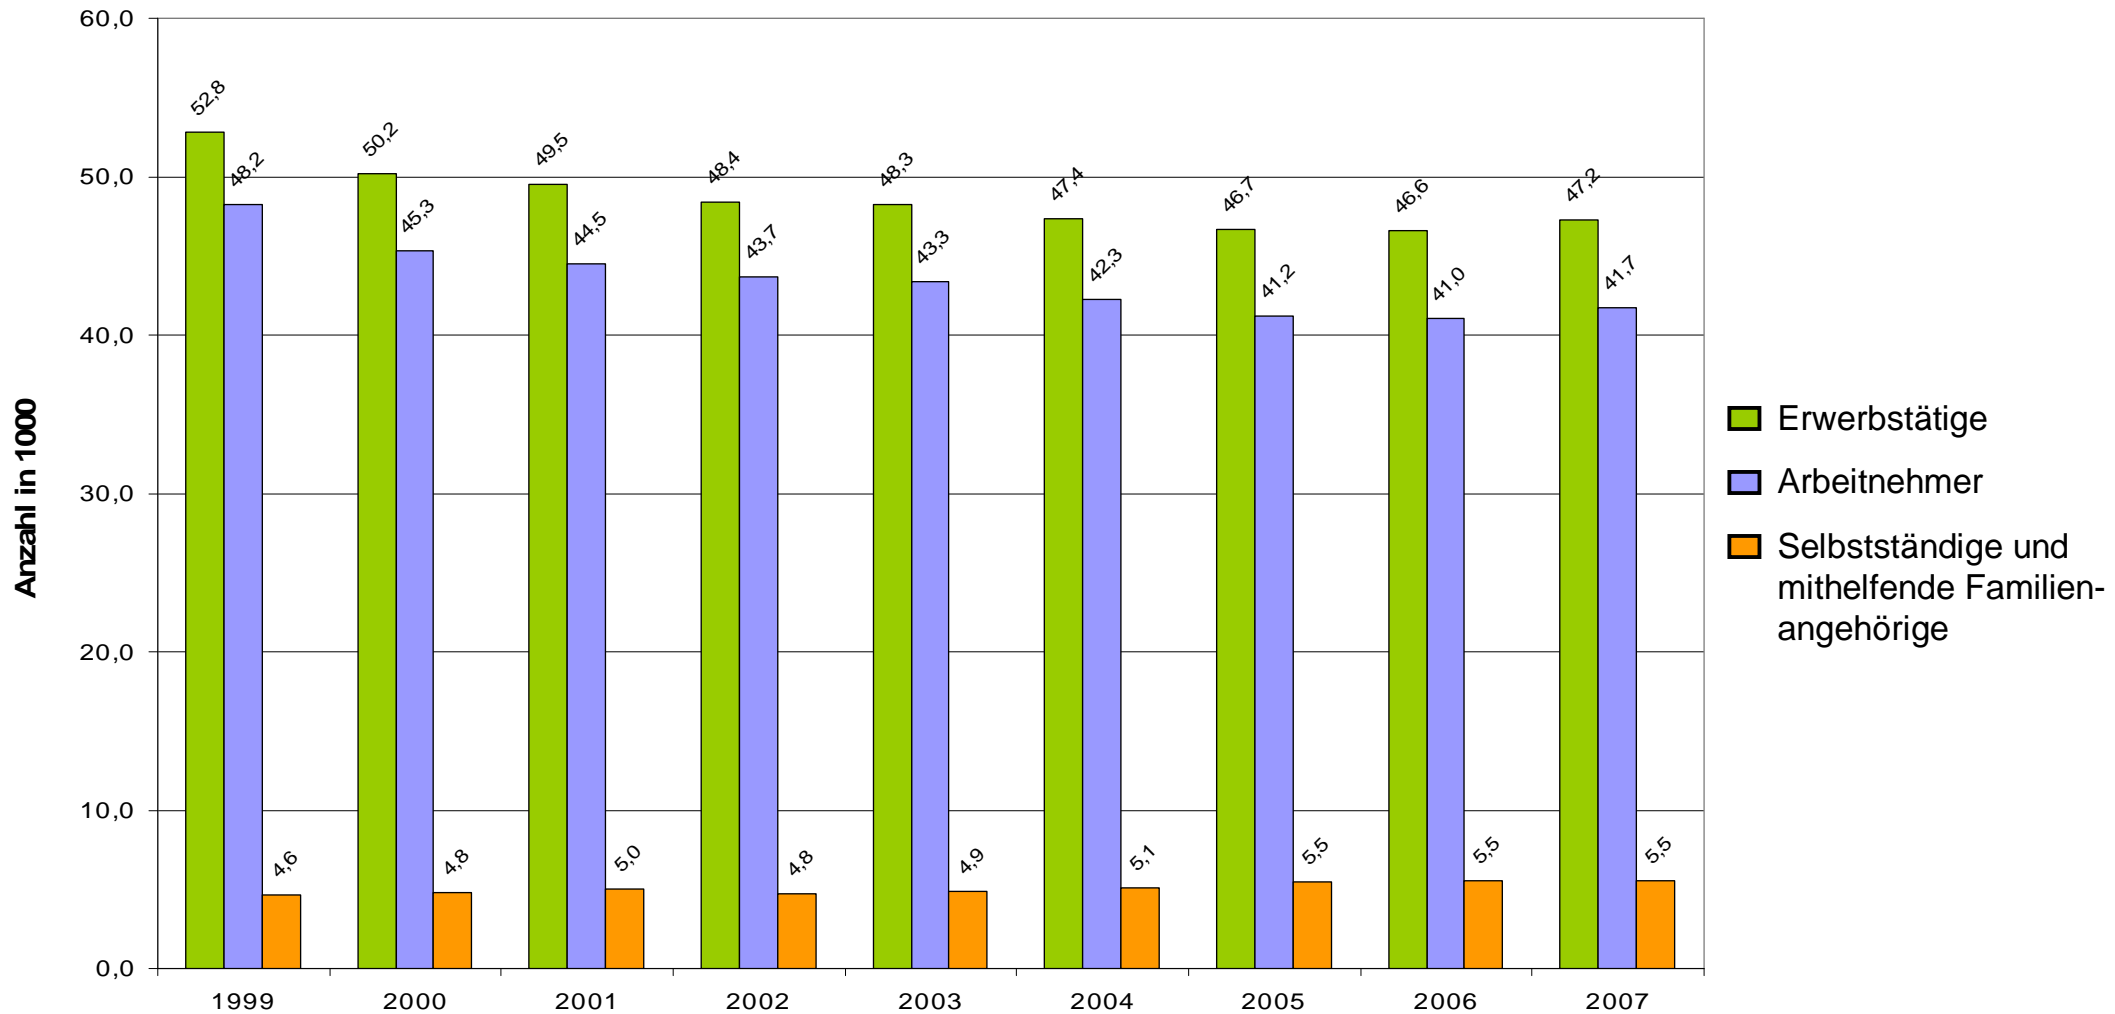

# Erwerbstätigkeit im Landkreis Oberspreewald-Lausitz nach der Stellung im Beruf 1999 - 2007

Die Erwerbstätigkeit sank im gesamten Beobachtungszeitraum. Betroffen waren vor allem die abhängig beschäftigten Arbeitnehmer, die Zahl der Selbstständigen ist hingegen leicht gestiegen.