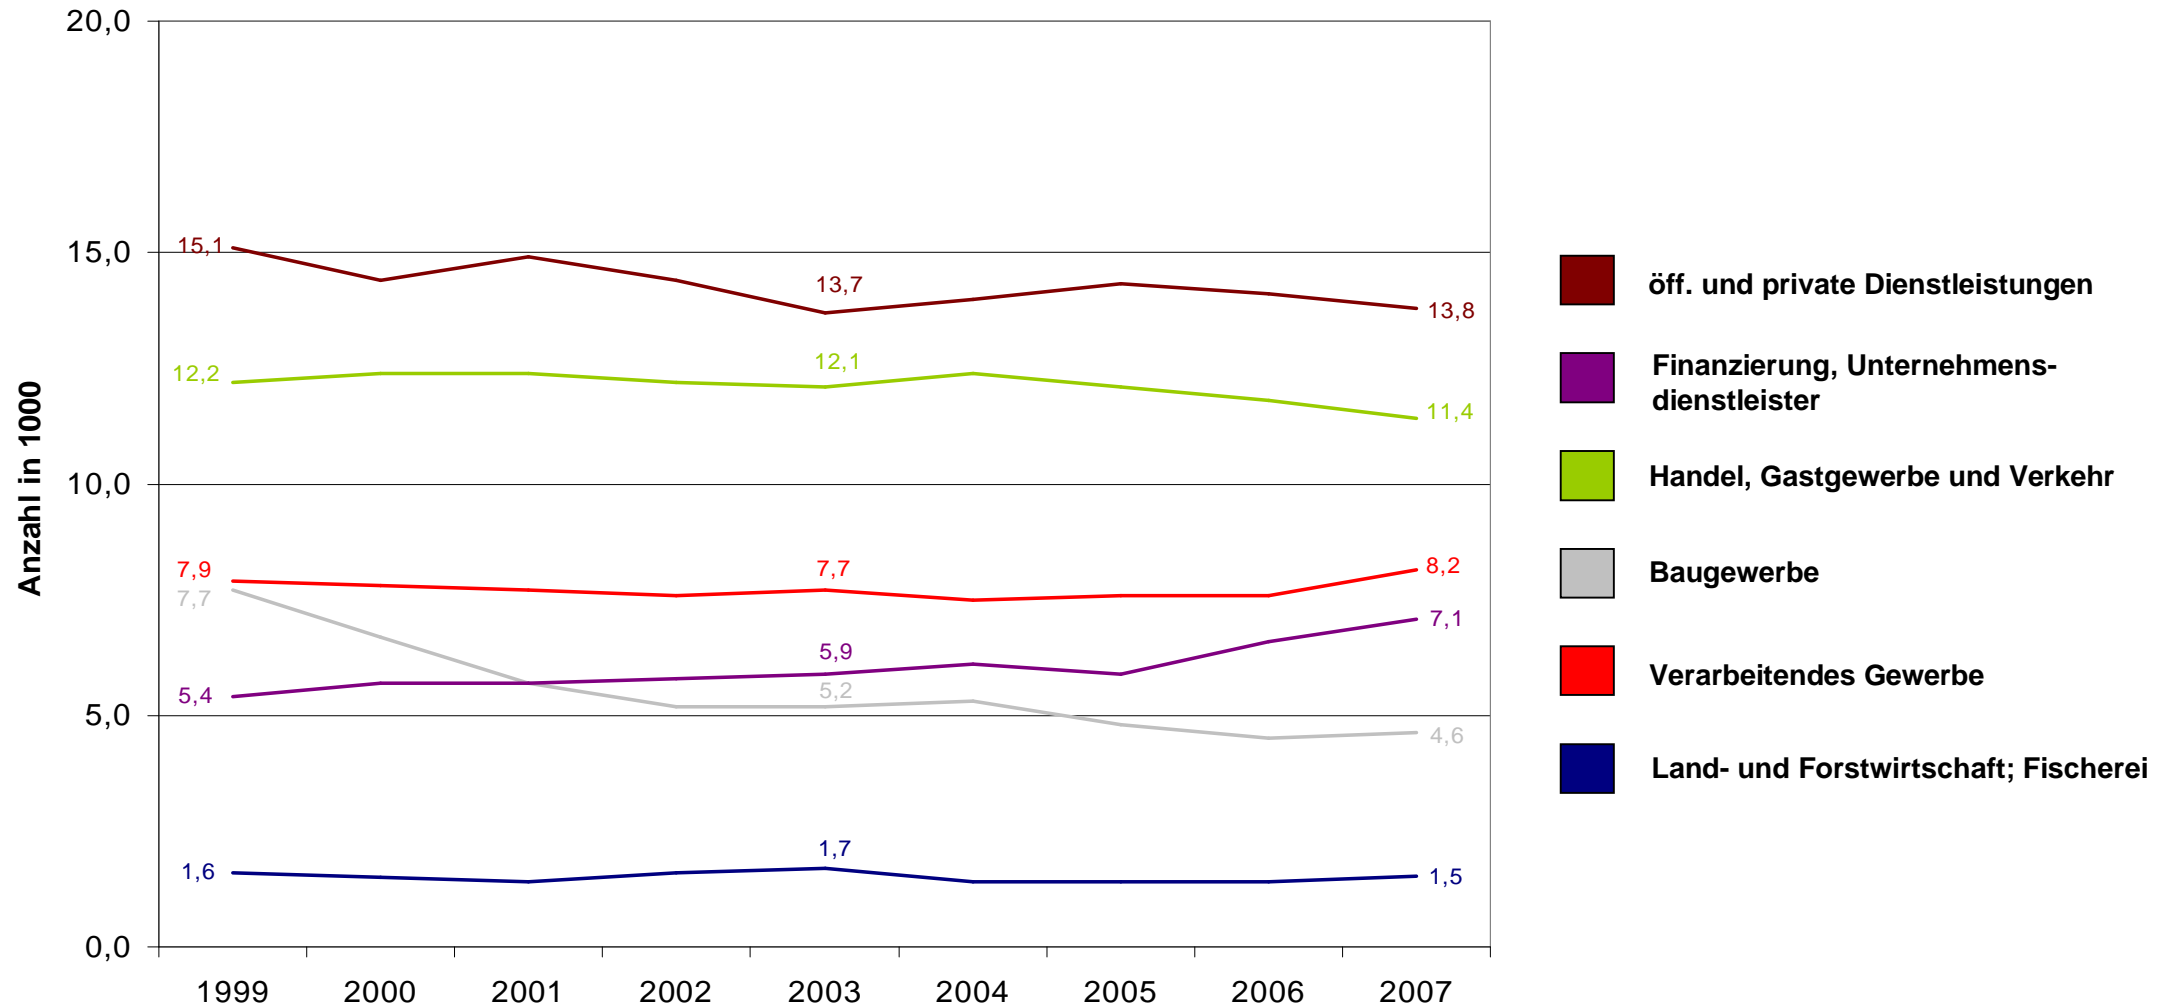

Erwerbstätigkeit im Landkreis Oberspreewald-Lausitz nach Wirtschaftszweigen 1999 - 2007

Zu einem Rückgang der Erwerbstätigkeit kam es insbesondere im Baugewerbe und bei den öffentlichen und privaten Dienstleistungen. Ein Anstieg war hingegen im Bereich Finanzierung, Unternehmensdienstleister zu verzeichnen.