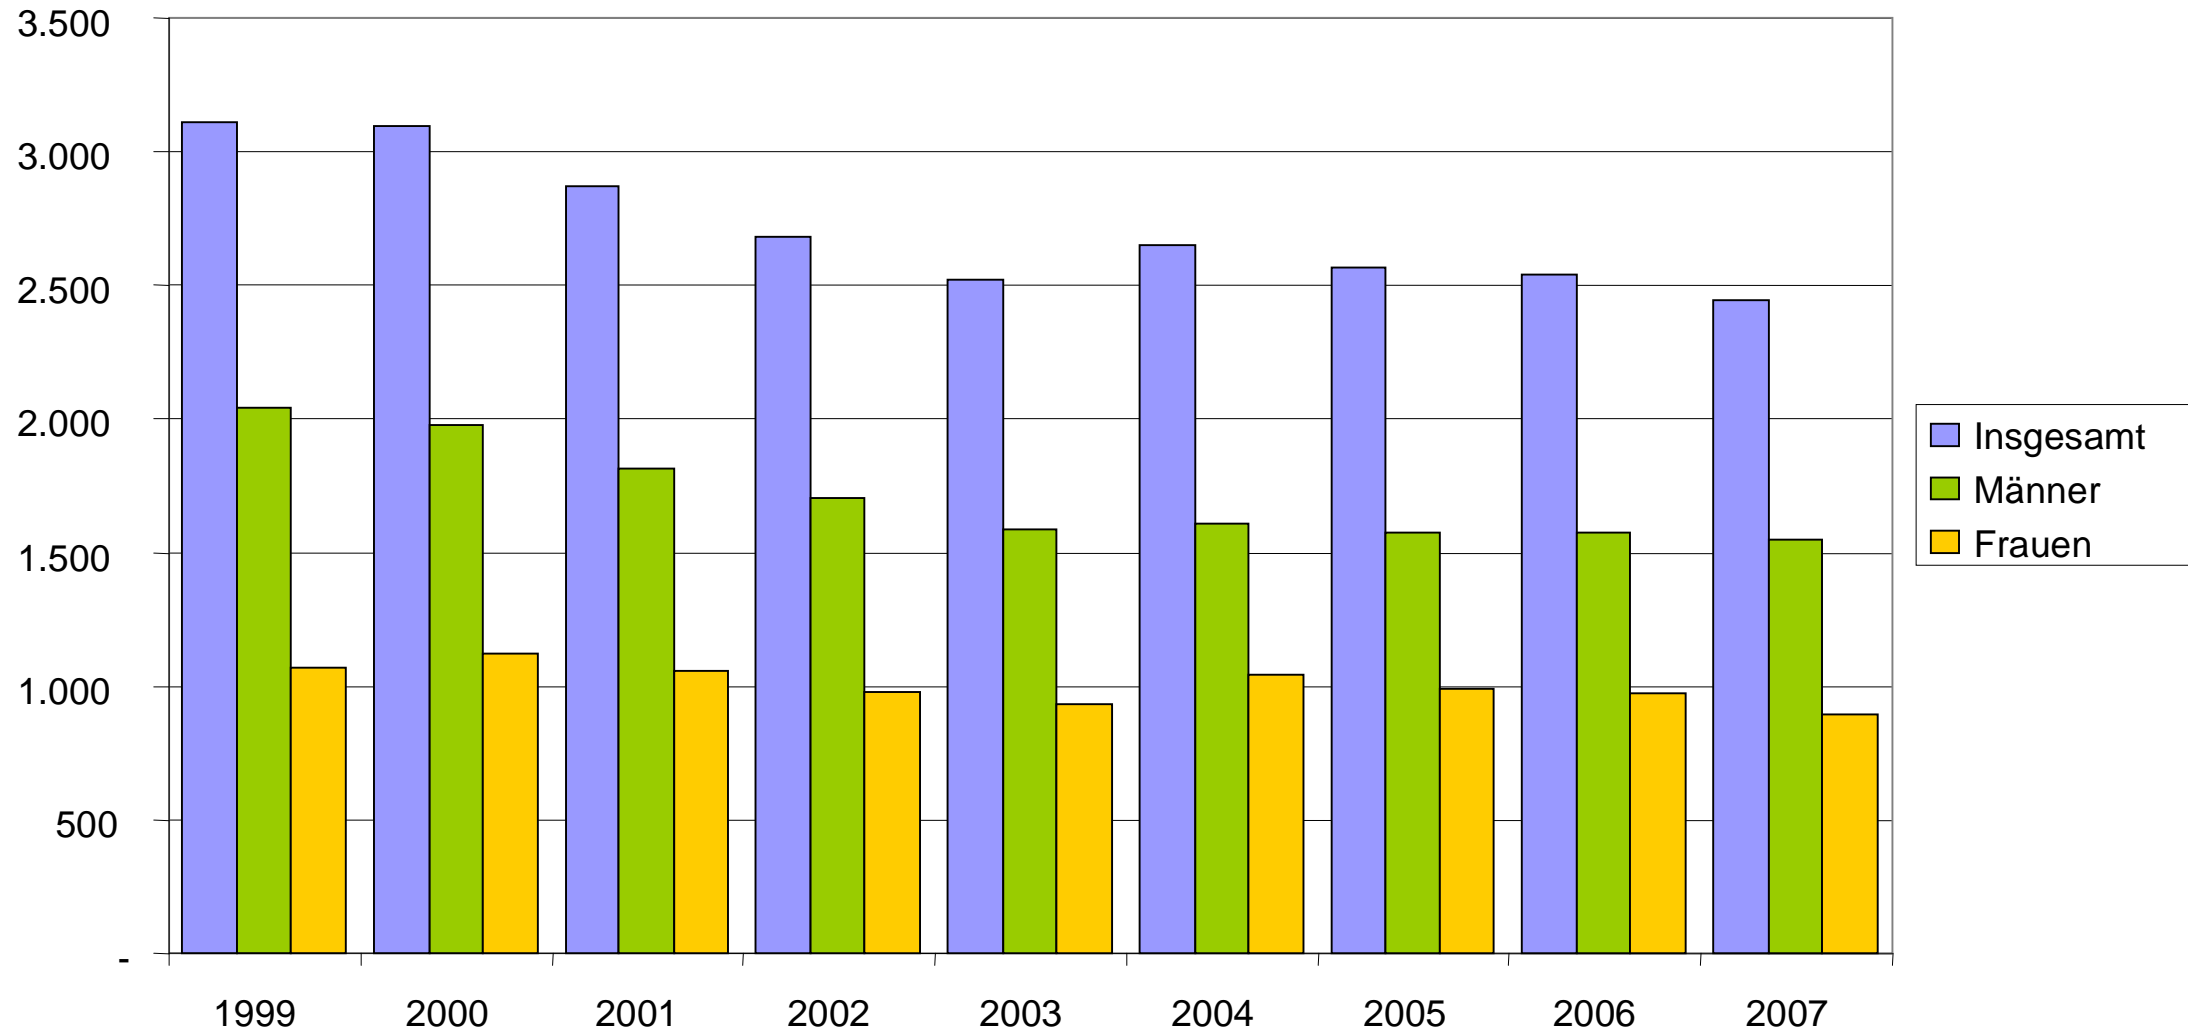

Auszubildende im Landkreis Oder-Spree 1999 bis 2007

Die Zahl der Auszubildenden geht im Beobachtungszeitraum stark zurück (> 21 %). In 2004 erholte sich die Auszubildendenzahl, jedoch beginnt sie bereits im Folgejahr erneut zu sinken.