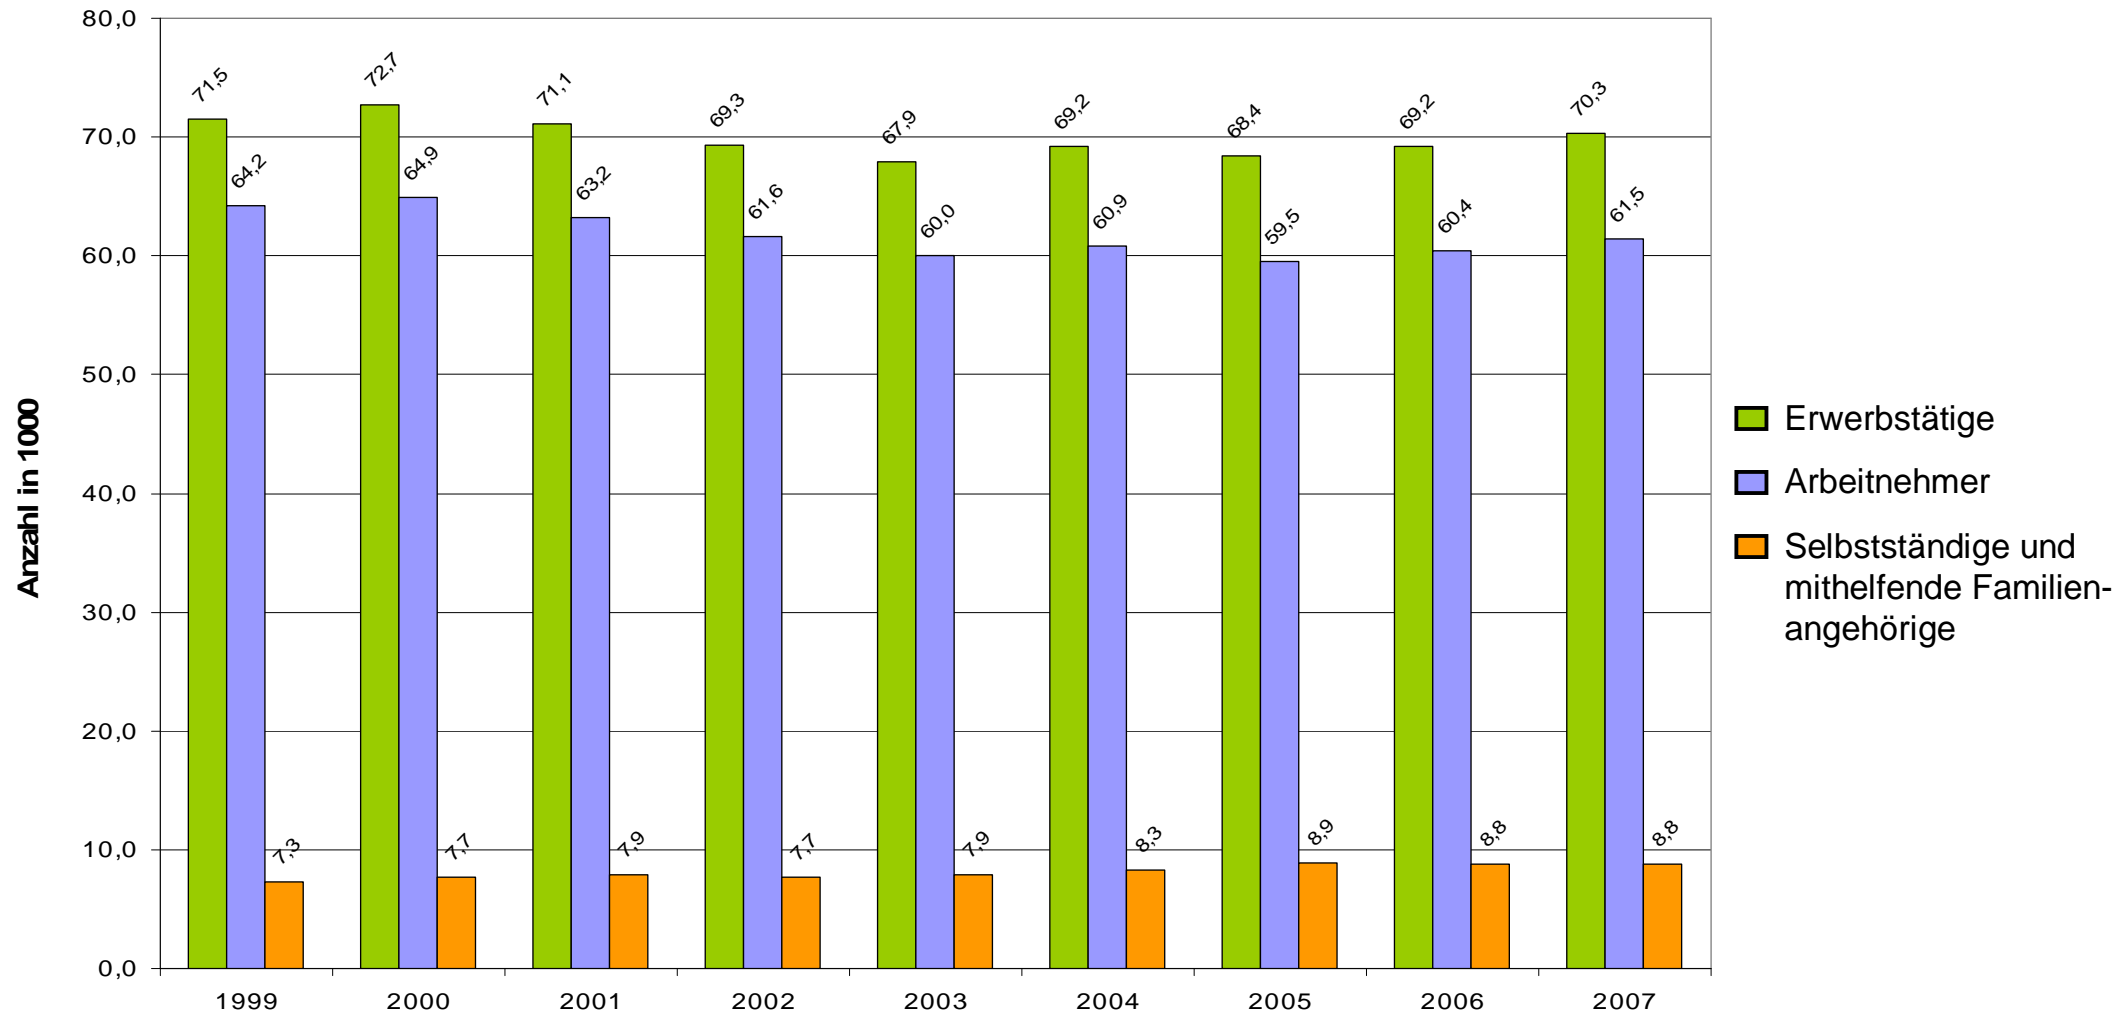

Erwerbstätigkeit im Landkreis Oder-Spree nach der Stellung im Beruf 1999 - 2007

Die Erwerbstätigkeit ist im Beobachtungszeitraum leicht gesunken. Dabei sank die Zahl der abhängig beschäftigten Arbeitnehmer leicht, die Zahl der Selbstständigen ist hingegen leicht gestiegen.