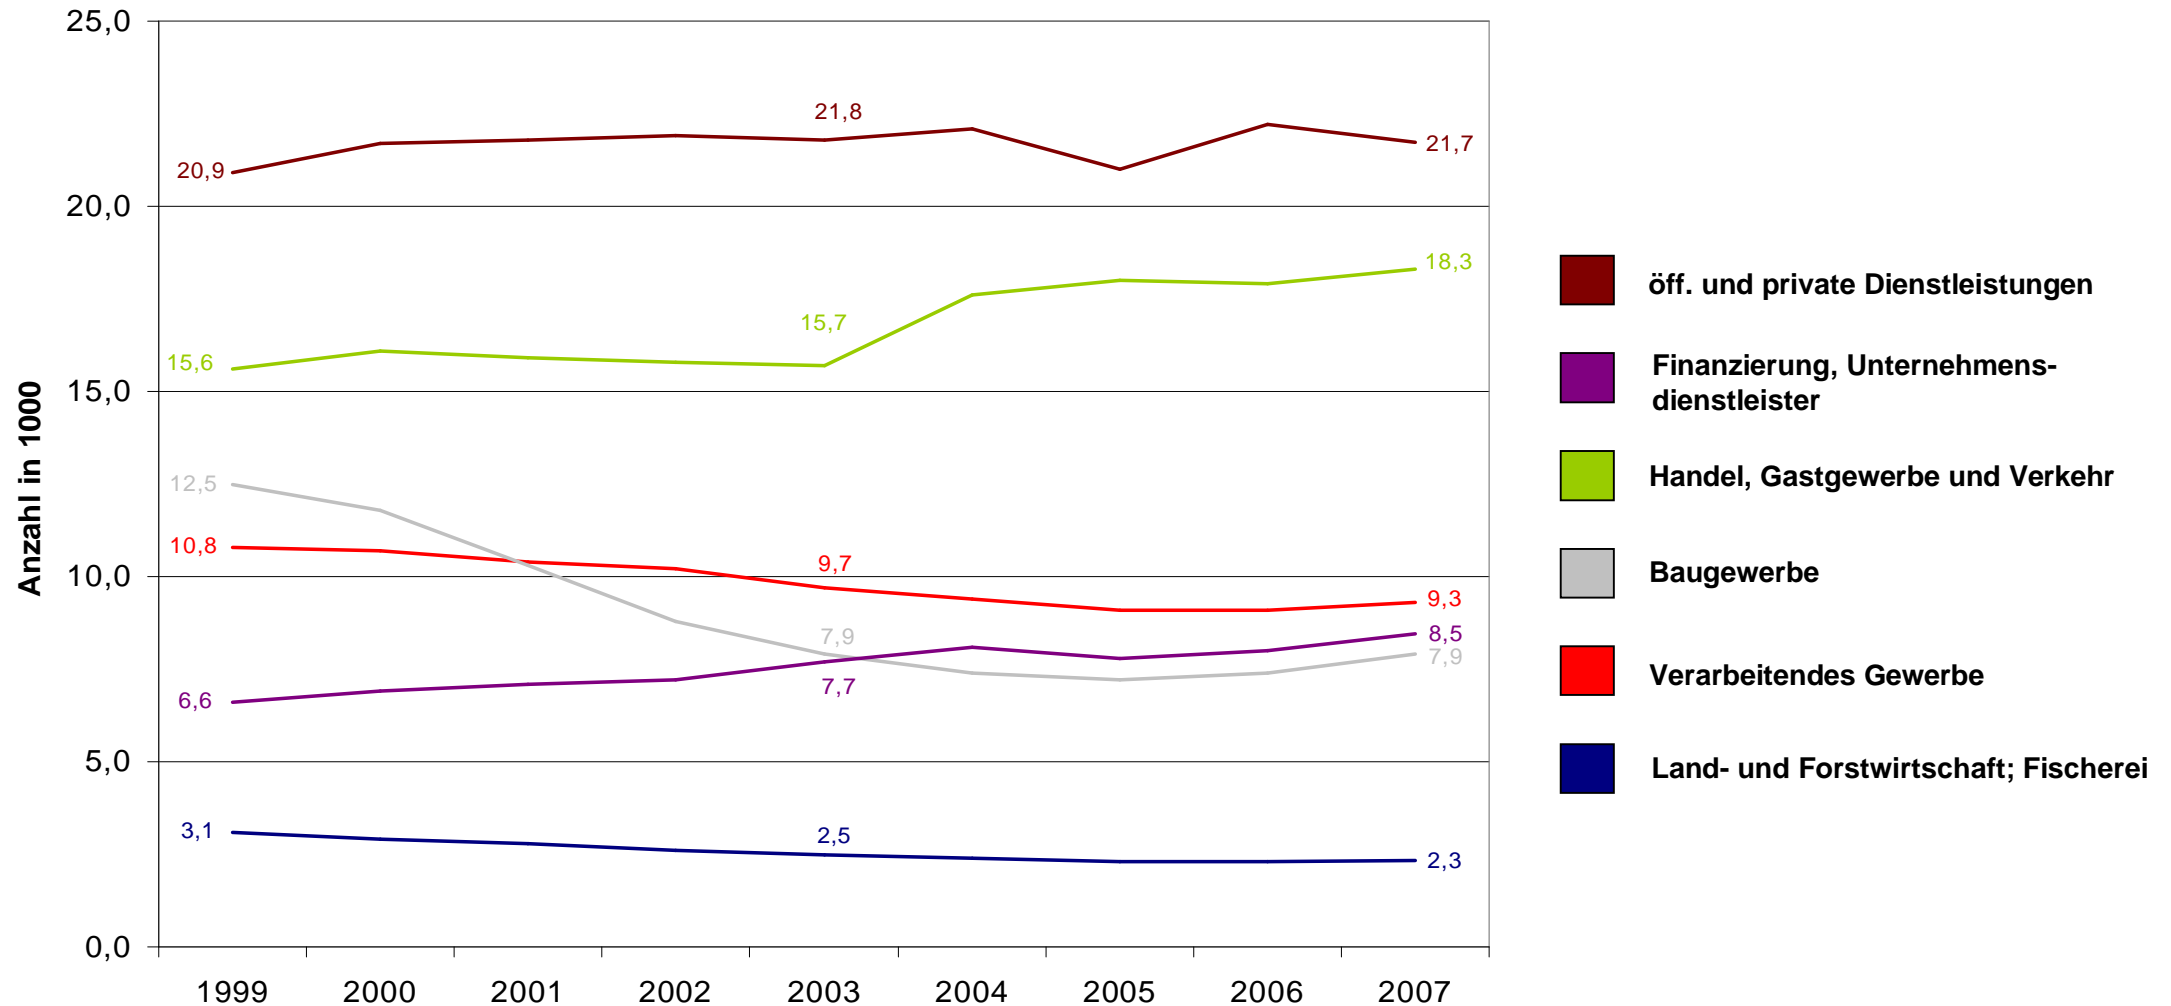

Erwerbstätigkeit im Landkreis Oder-Spree nach Wirtschaftszweigen 1999 - 2007

Zu einem starken Rückgang der Erwerbstätigkeit kam es insbesondere im Baugewerbe. Steigende Zahlen waren hingegen in den Bereichen Finanzierung, Unternehmensdienstleister und Handel, Gastgewerbe, Verkehr sowie öffentliche und private Dienstleistungen zu verzeichnen.