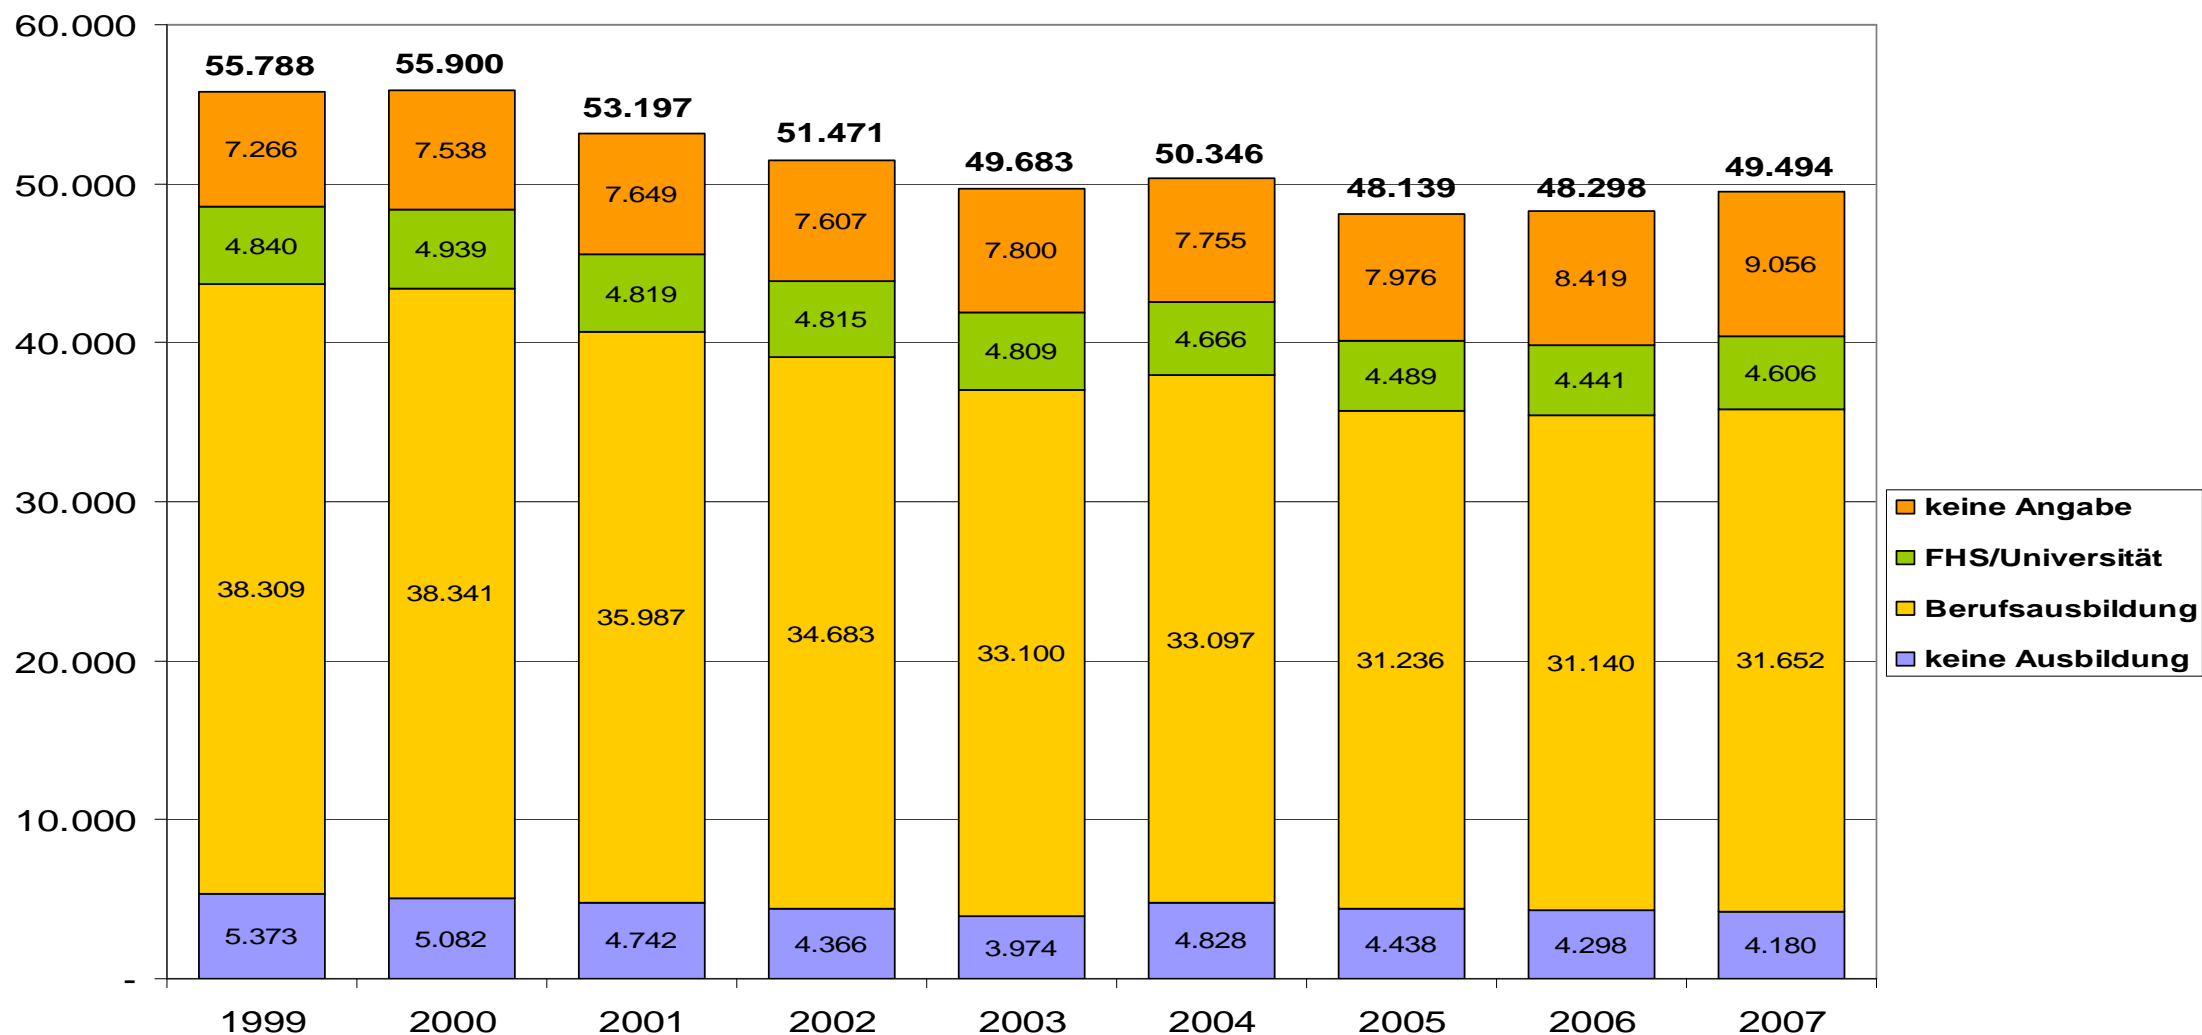

Qualifikation der SV-Beschäftigten im Landkreis Oder-Spree 1999 bis 2007

Die Qualifikationsstruktur der SV-Beschäftigten ist im Beobachtungszeitraum relativ stabil. Auffällig ist der starke Anstieg im Bereich „keine Angabe“.