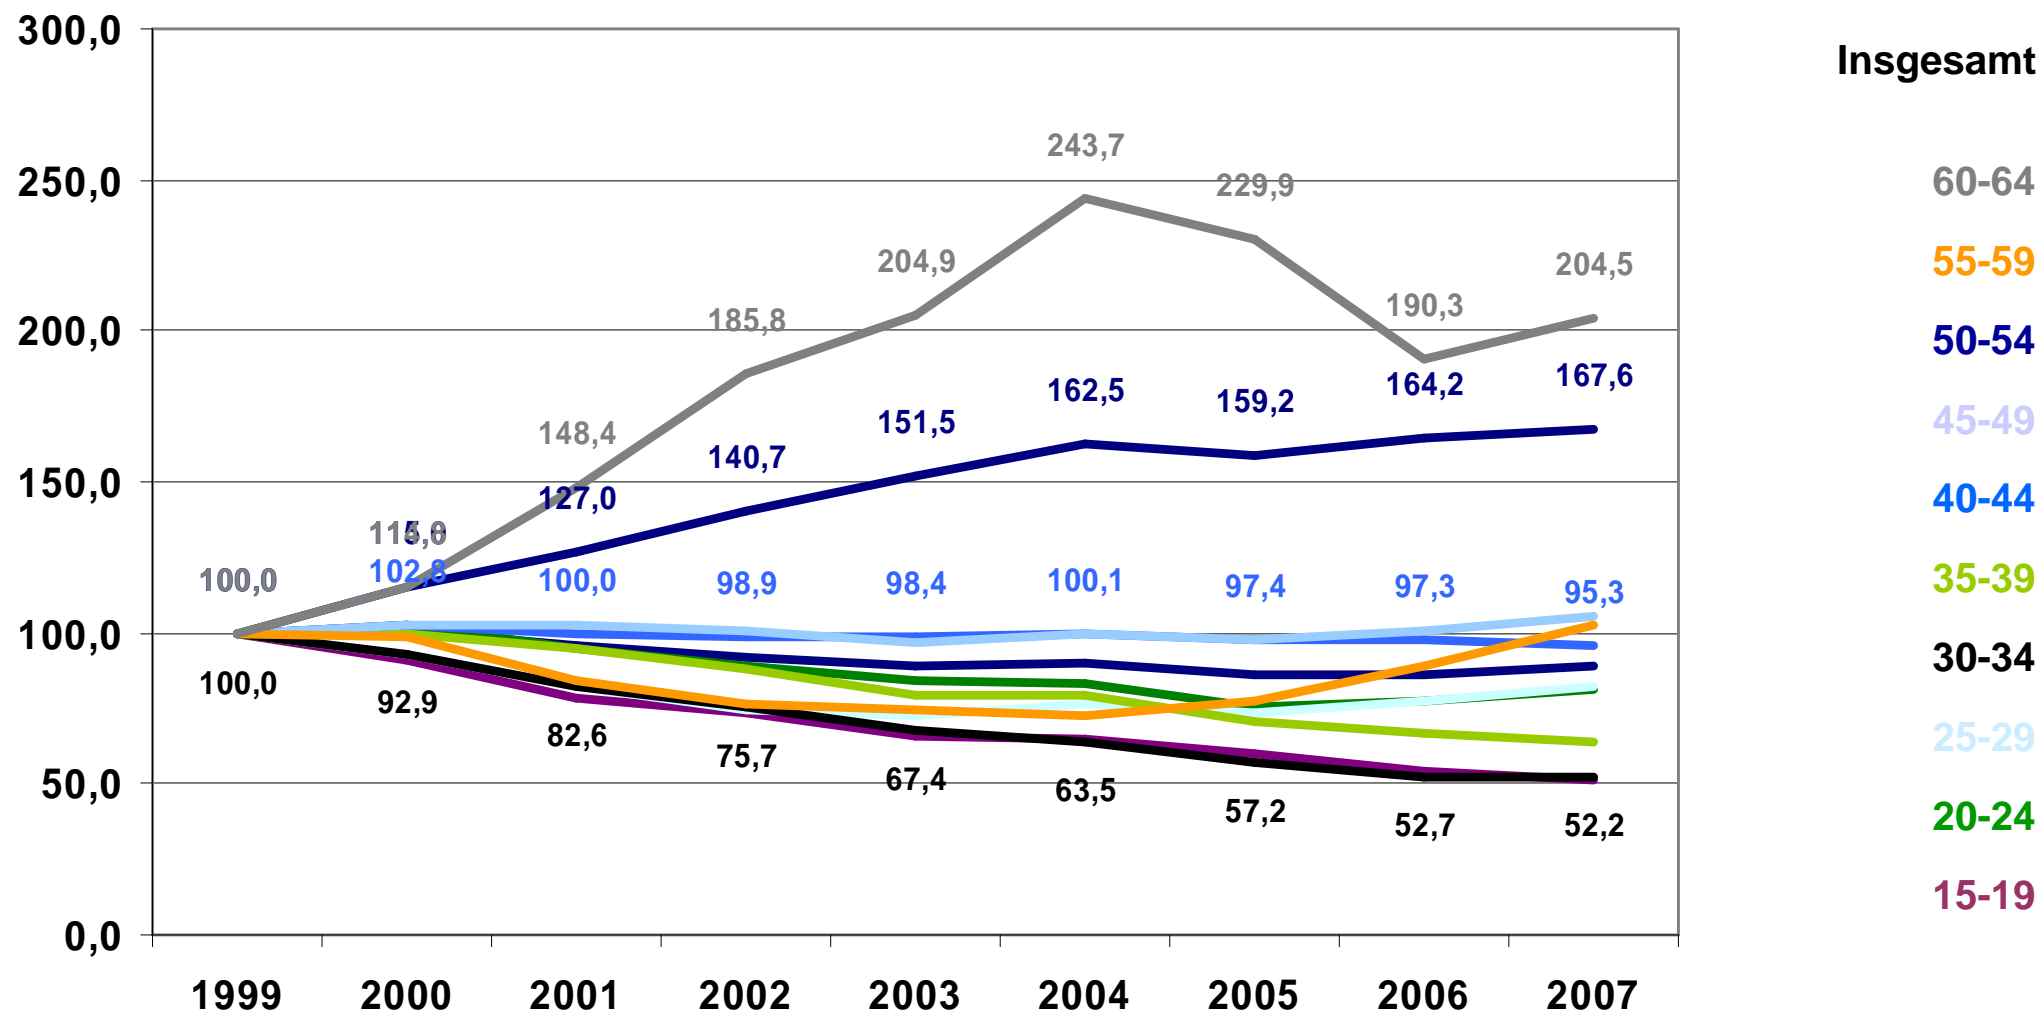

# Alter der SV-Beschäftigten im Landkreis Oder-Spree 1999 bis 2007 Indexwert (1999 = 100)

Im Beobachtungszeitraum kam es zu einem deutlichen Beschäftigungswachstum der 50-54- und 60-64-Jährigen, sowie zu einem deutlichen Rückgang der Beschäftigtenzahlen der 30-34-Jährigen.