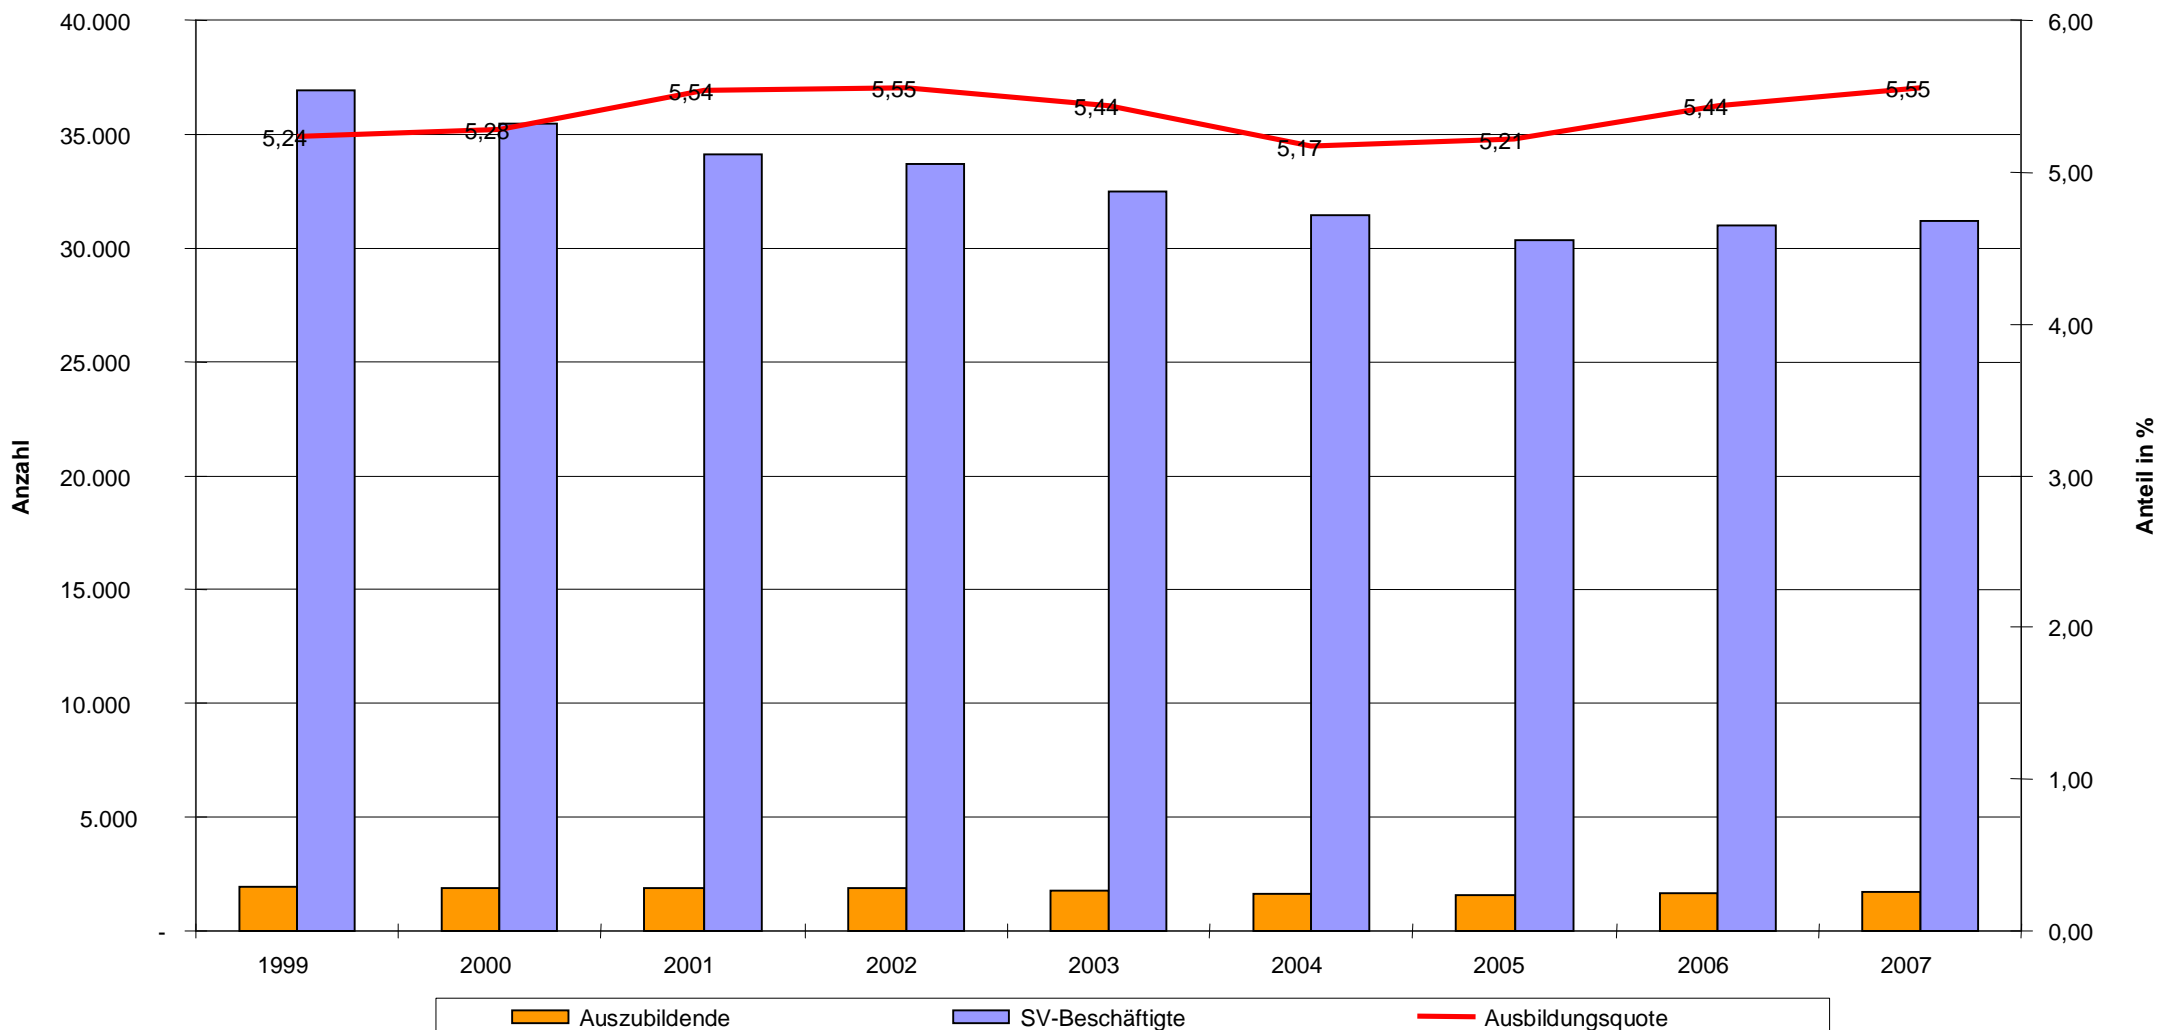

Ausbildungsquote im Landkreis Ostprignitz-Ruppin 1999 bis 2007

Die Ausbildungsquote unterlag im Beobachtungszeitraum leichten Schwankungen. Mit einem durchschnittlichen Wert um 5,5 Prozent lag die Ausbildungsquote leicht unter dem Landesdurchschnitt von etwa 6%.