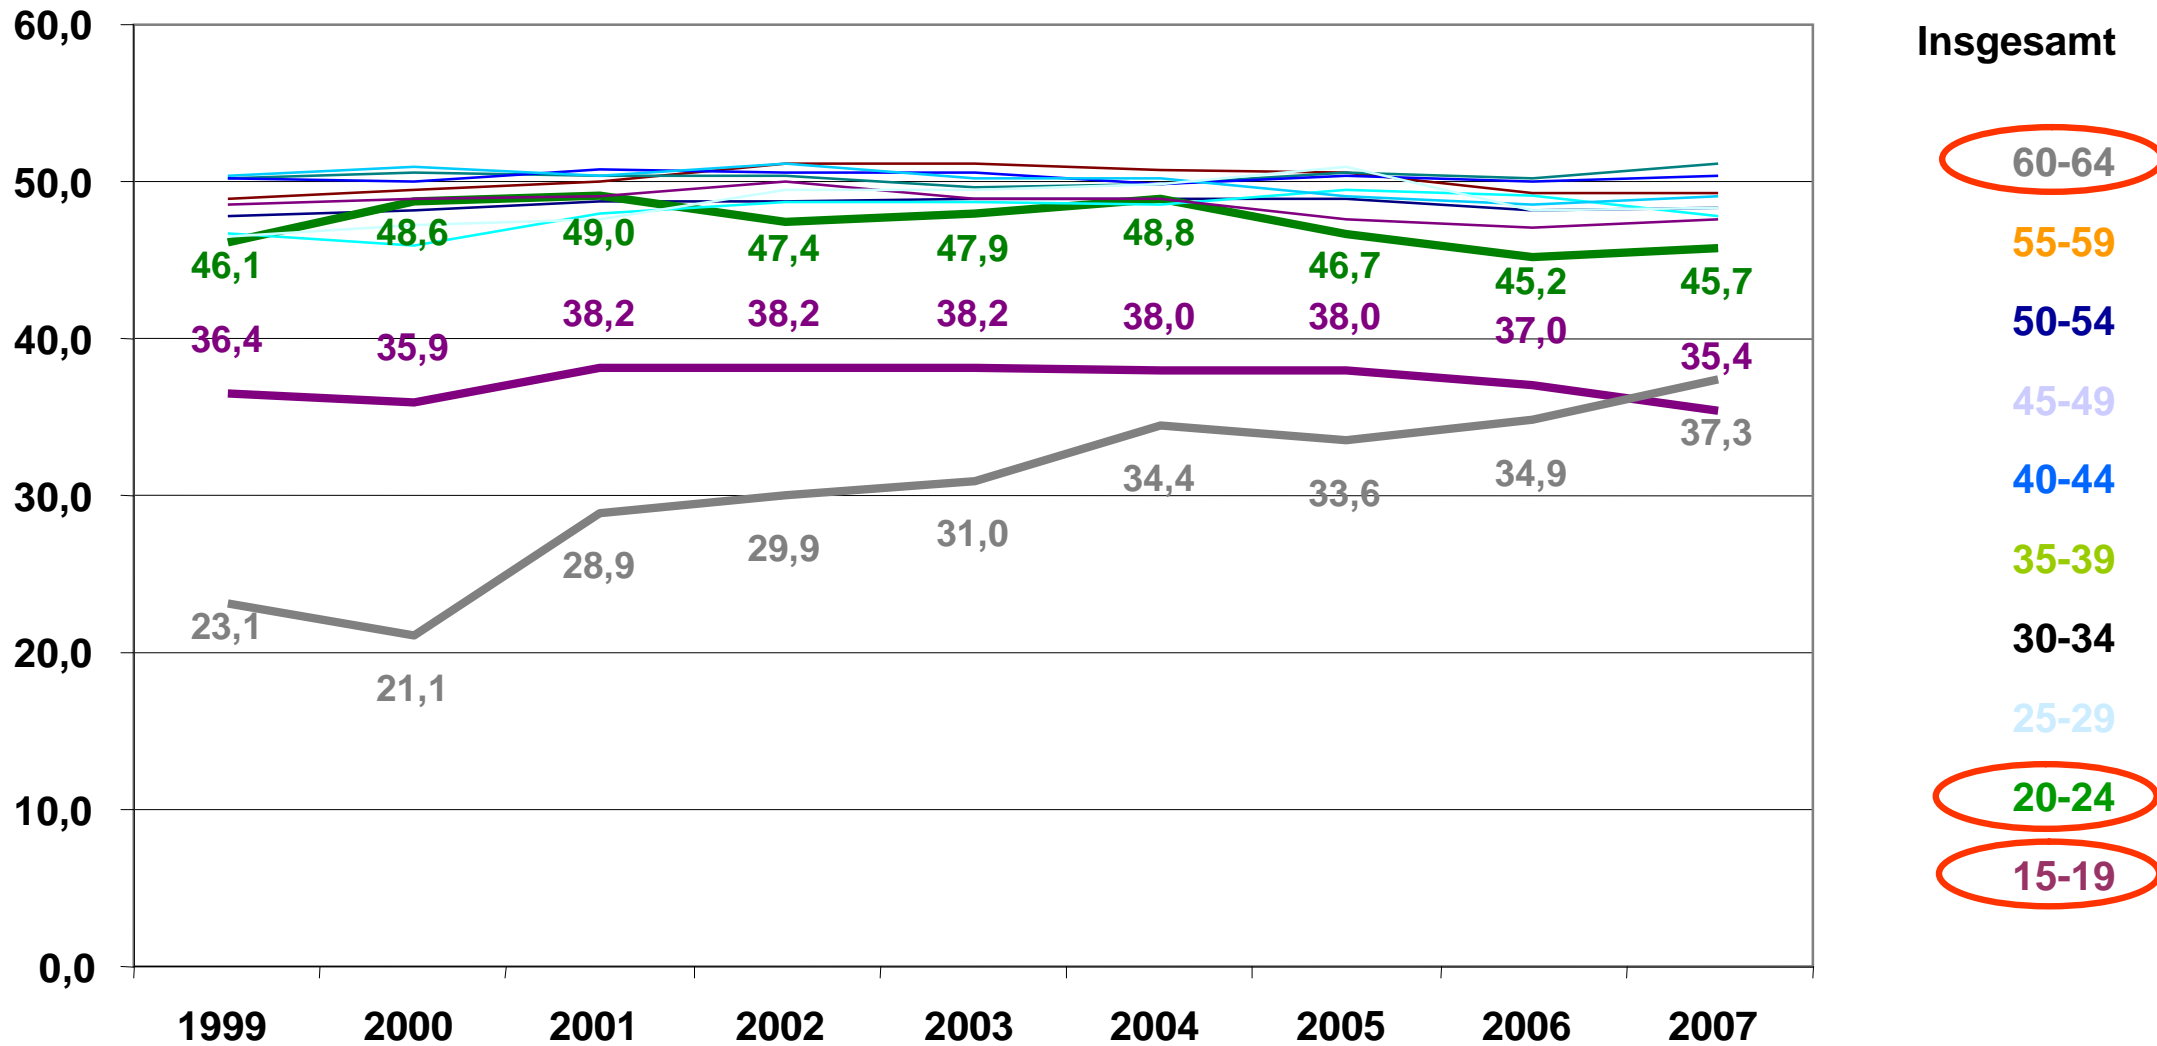

Frauenanteil der SV-Beschäftigten im Landkreis Ostprignitz-Ruppin nach Alter 1999 bis 2007

Auffällig ist vor allem, dass der Frauenanteil bei den 60-64-Jährigen im Landkreis Ostprignitz-Ruppin stark steigt.