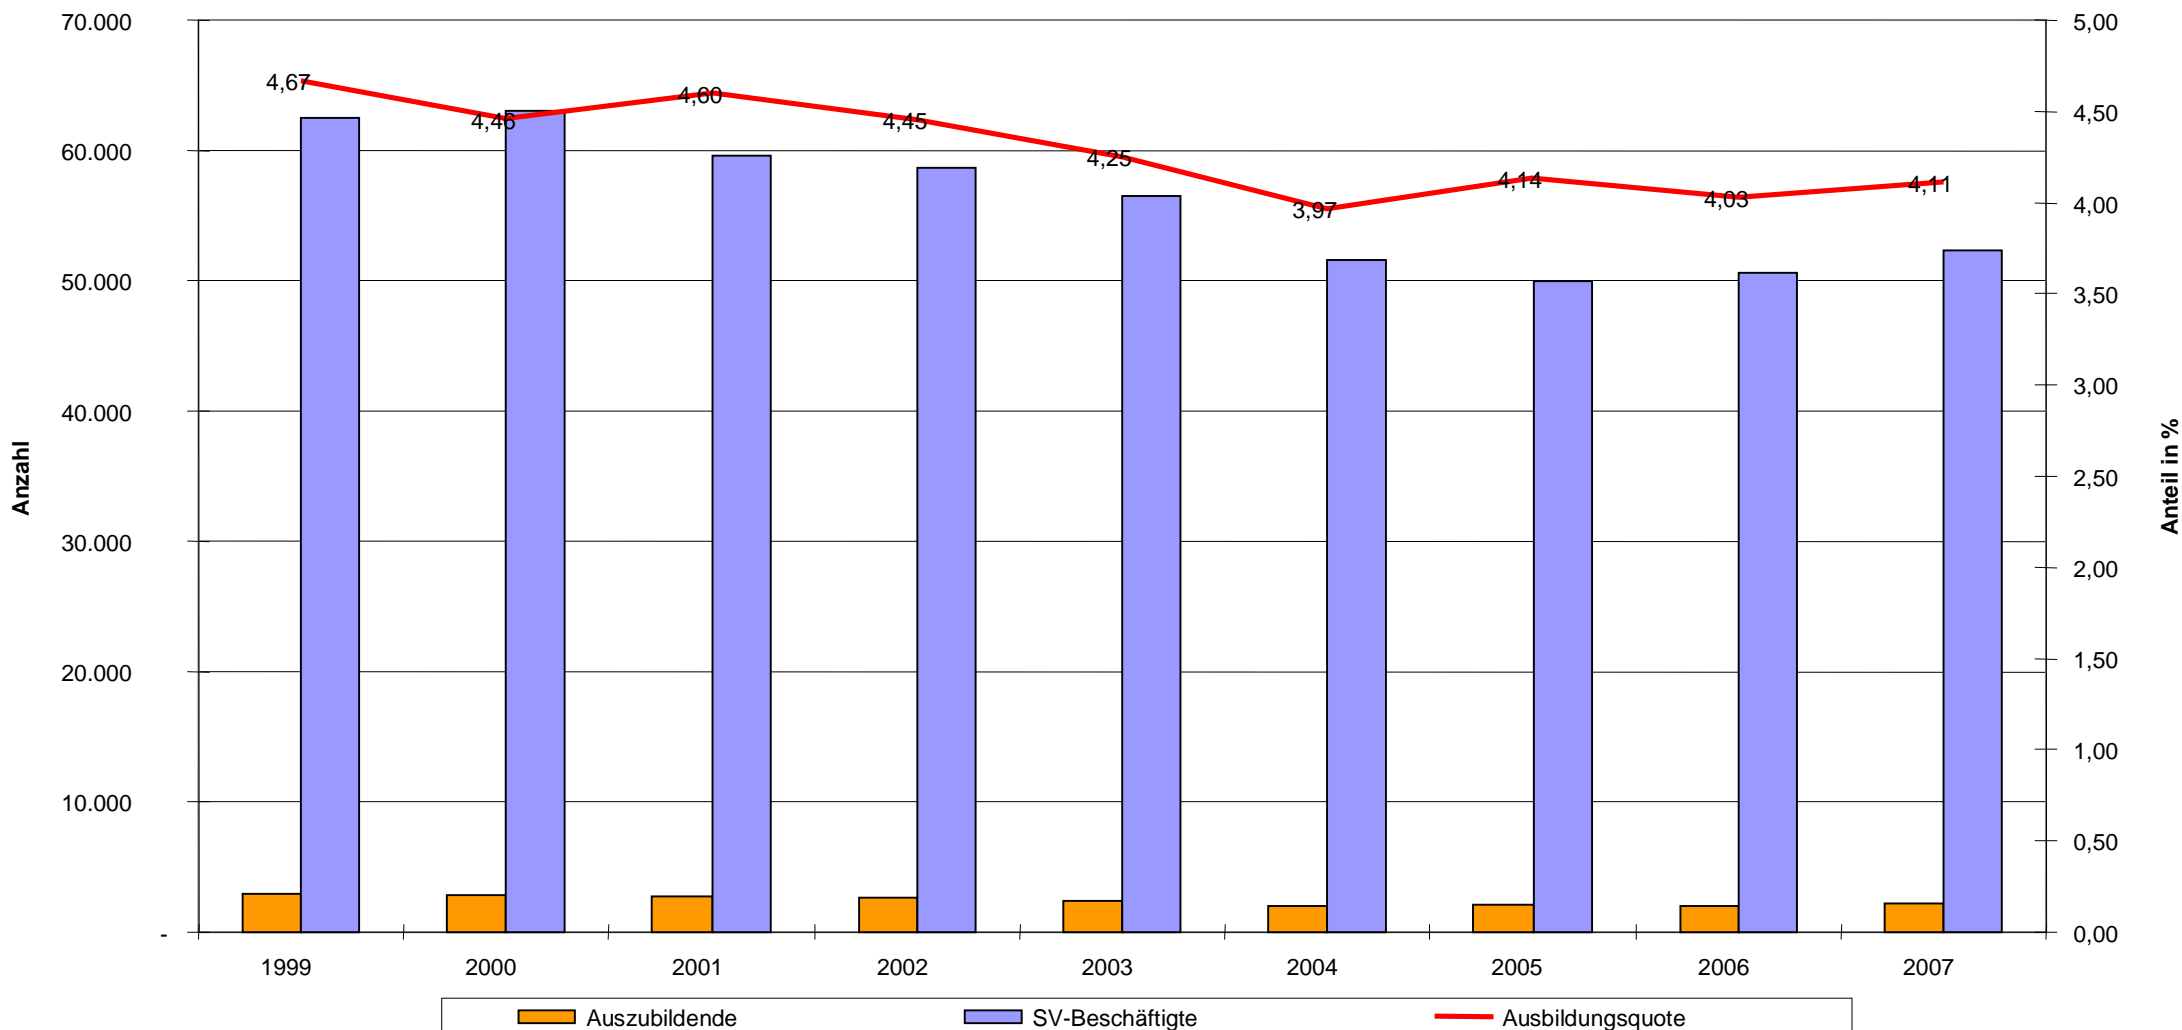

Ausbildungsquote im Landkreis Potsdam-Mittelmark 1999 bis 2007

Die Ausbildungsquote sank bis 2004 unter 4 Prozent. Seit 2005 stieg die Quote wieder über der 4 Prozentmarke, sie schwankt jedoch bis 2007 nur leicht. Die Ausbildungsquote im Landkreis Potsdam-Mittelmark liegt jedoch deutlich unter dem Landesdurchschnitt von etwa 6%.