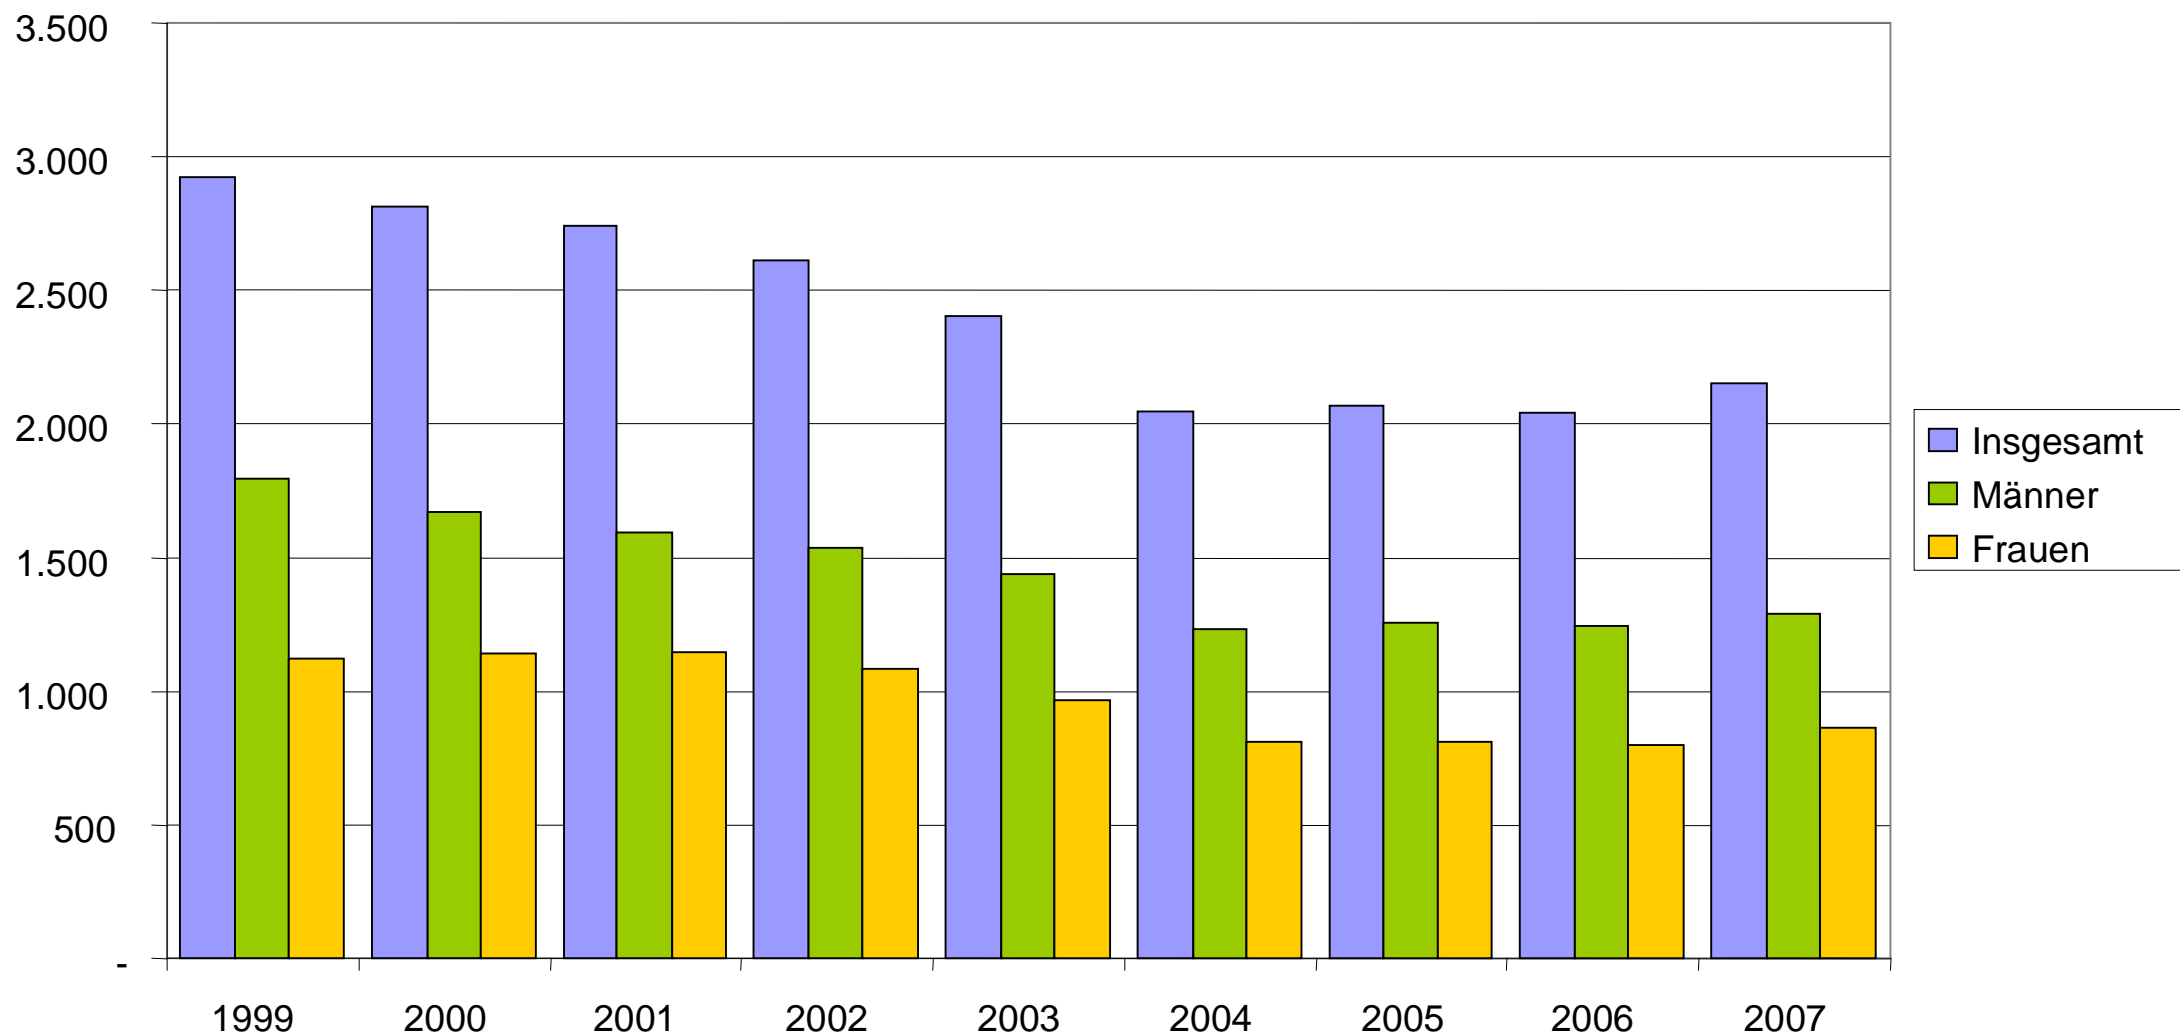

Auszubildende im Landkreis Potsdam-Mittelmark 1999 bis 2007

Die Zahl der Auszubildenden geht bis 2004 stark zurück (26 %). Seit 2004 zeigt sich eine Stabilisierung der Auszubildendenzahlen. In 2007 steigt die Zahl der Auszubildenden wieder an.