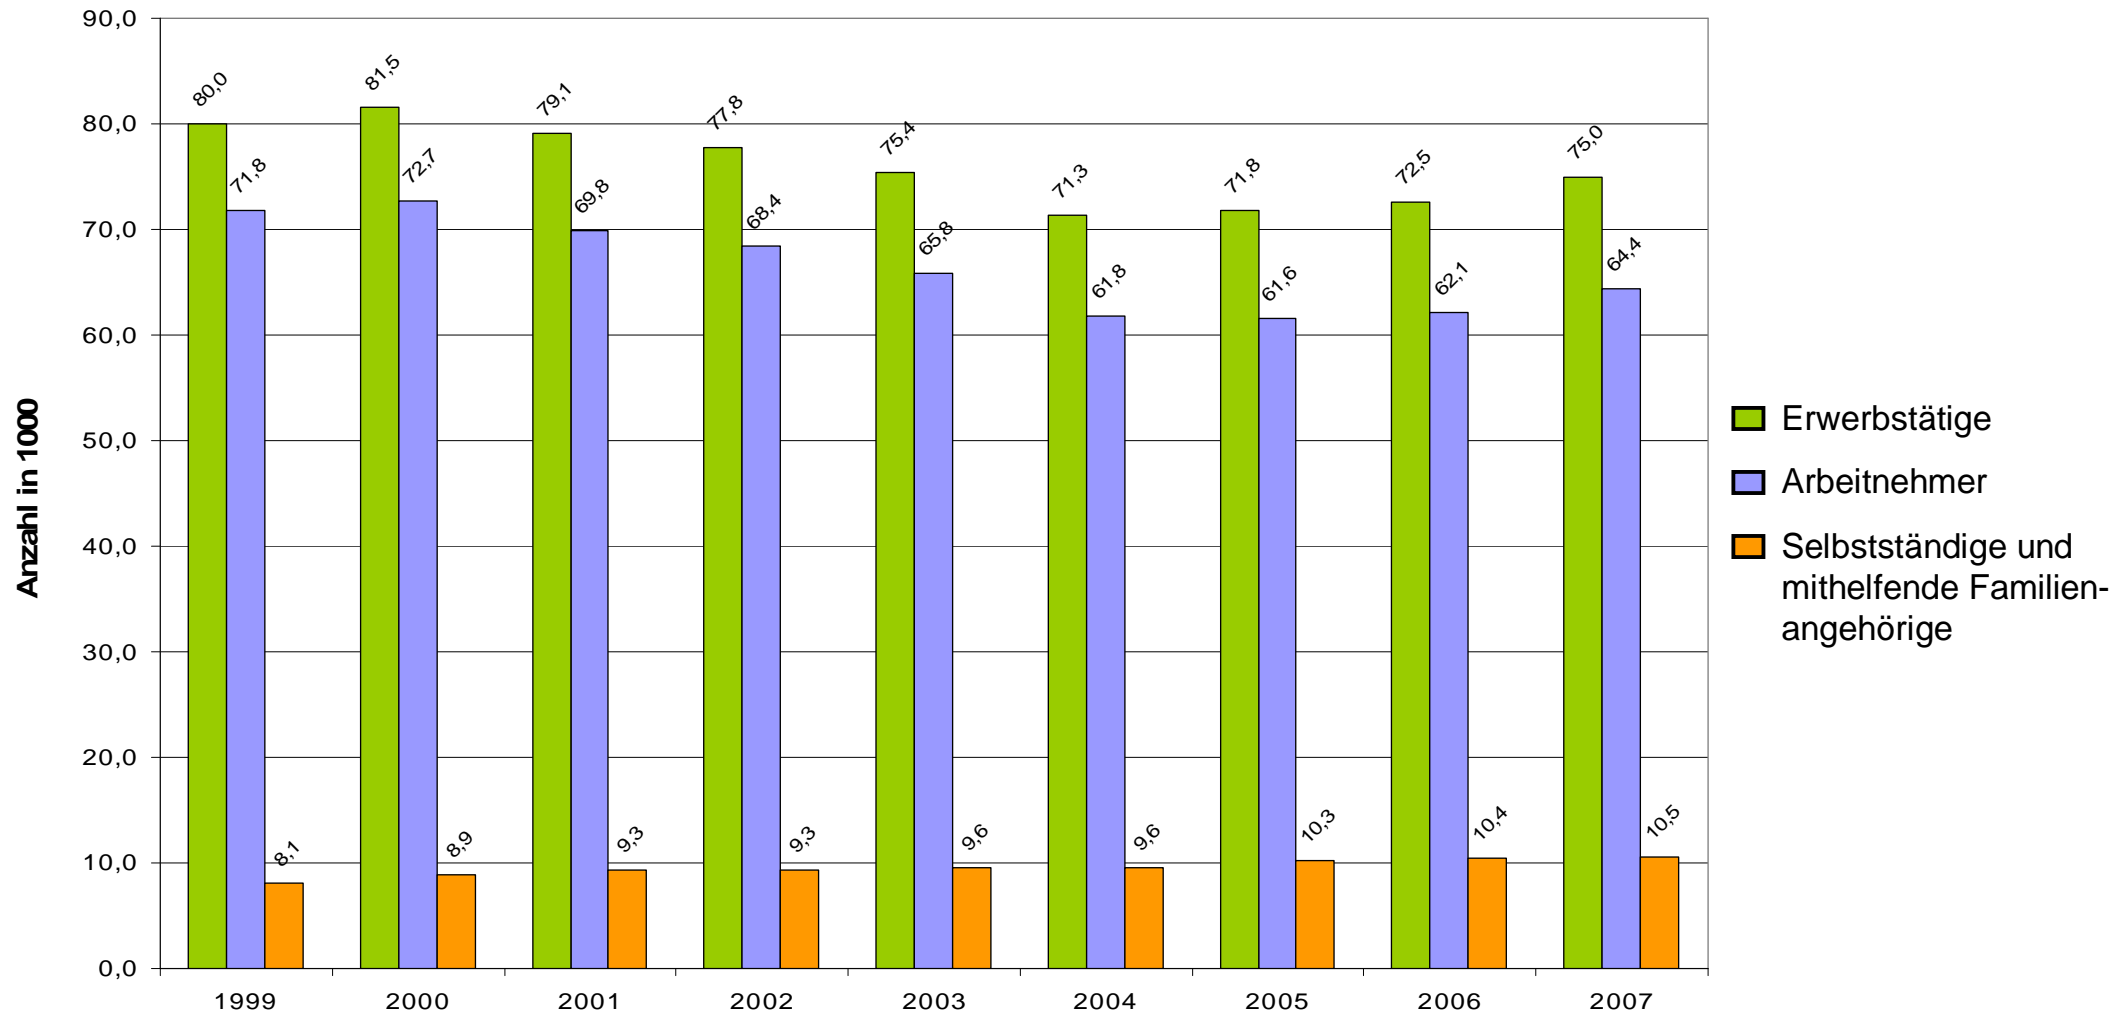

Erwerbstätigkeit im Landkreis Potsdam-Mittelmark nach der Stellung im Beruf 1999 - 2007

Die Erwerbstätigkeit ist zunächst bis 2004 deutlich gesunken, danach kam es wieder zu einem Anstieg. Vor allem die abhängig beschäftigten Arbeitnehmer verzeichneten sinkende Zahlen, die Zahl der Selbstständigen ist hingegen leicht gestiegen.