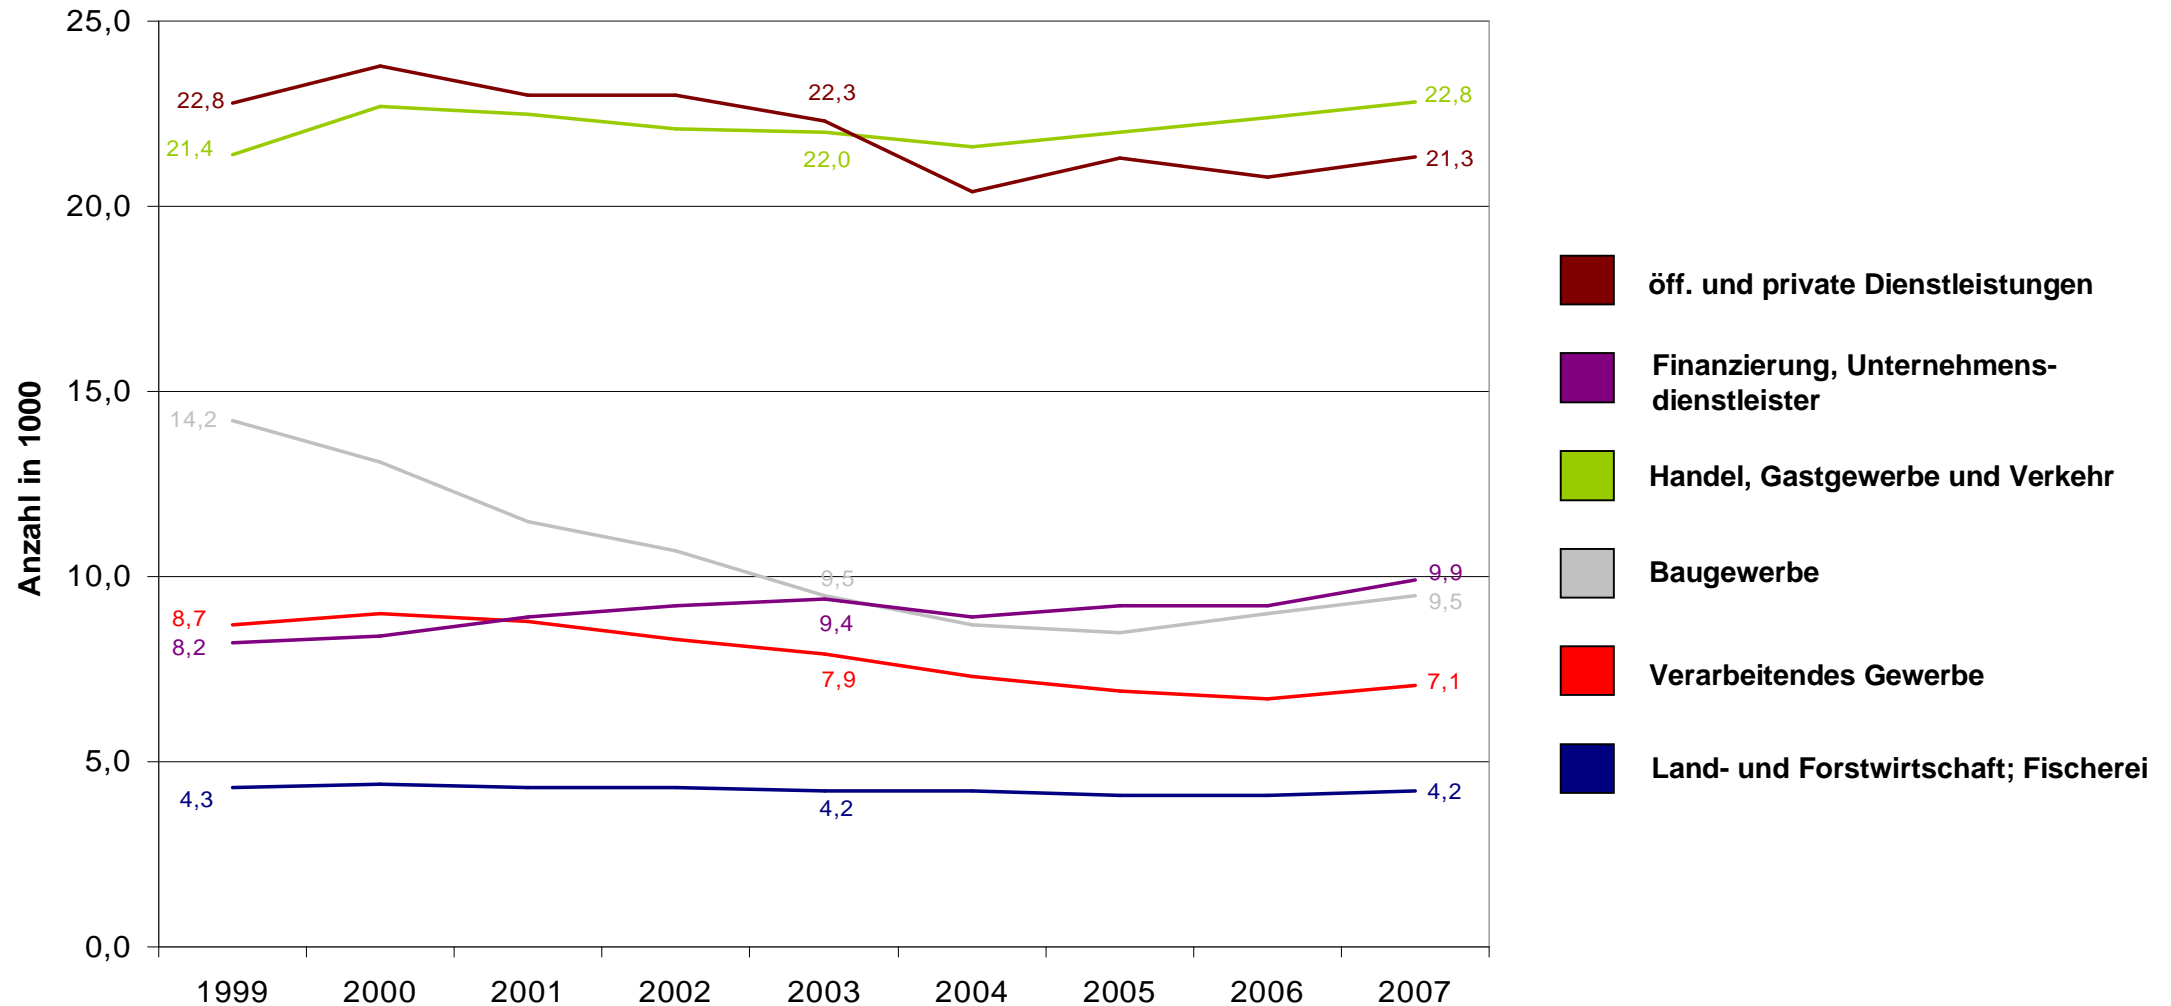

Erwerbstätigkeit im Landkreis Potsdam-Mittelmark nach Wirtschaftszweigen 1999 - 2007

Zu einem Rückgang der Erwerbstätigkeit kam es im Verarbeitenden Gewerbe und vor allem im Baugewerbe. Leichte Anstiege waren hingegen in den Bereichen Finanzierung, Unternehmensdienstleister und Handel, Gastgewerbe, Verkehr zu verzeichnen.